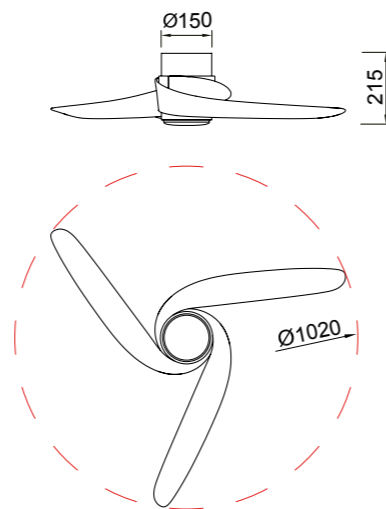

Velocidad Speeds	Sleep mode	1	2	3	4	5	6	7	8
Potencia Power	5	6	8	11	15	18	22	26	30
RPM	110	120	140	160	180	200	215	230	250
Flujo de aire Airflow (m³/h)	3510	4220	4835	5450	6065	6680	7140	7600	8220
Nivel sonoro Sound level (dB(a))	33.0	33.9	35.6	37.3	39.0	40.7	42.0	43.3	45.0

INSTALAR

MODO DE USO

Flujo aire amplio