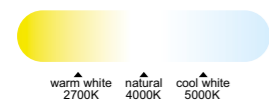

ISLAND

by José Ignacio Ballester

Ventilador con aspas Fan with blades

ISLAND

by José Ignacio Ballester

Ref	K	CRI	W	Lúmenes útiles	Lúmenes	Acabado Finish	Motor
8711	2700-5000K	≥ 80	24W	1700lm	2640lm	Blanco White	30W
8712	2700-5000K	≥ 80	24W	1700lm	2640lm	Negro Black	30W
8713	2700-5000K	≥ 80	24W	1700lm	2640lm	Blanco+Madera White+Wood	30W

WINTER

SUMMER

R00142

Velocidad Speeds	Sleep mode	1	2	3	4	5	6	7	8
Potencia Power	5	6	8	11	15	18	22	26	30
RPM	110	120	140	160	180	200	215	230	250
Flujo de aire Airflow (m ³ /h)	3510	4220	4835	5450	6065	6680	7140	7600	8220
Nivel sonoro Sound level (dB(a))	33.0	33.9	35.6	37.3	39.0	40.7	42.0	43.3	45.0