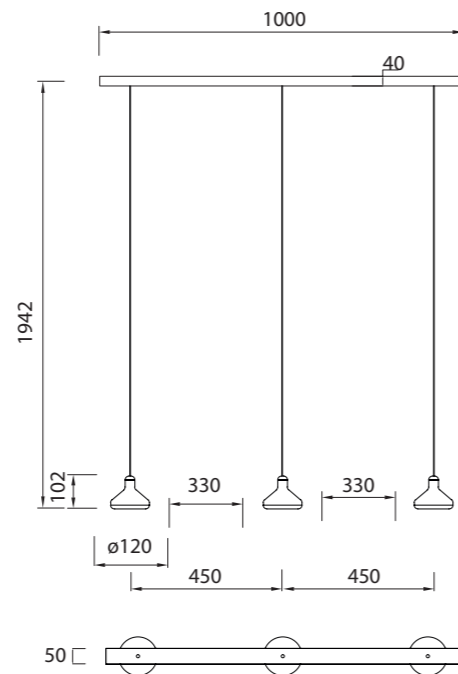

# SIRIO 3000K

Lámpara de techo  
Pendant lamp

Designed by Hugo Tejada

7312 Negro-Black  
LED 24W 1770lm

Aluminio/Acrílico-Aluminium/Acrylic 220-240V~ 50/60Hz CRI> 80

cable 1,8 m

SIRIO  
3000K

Aluminio/Acrílico-Aluminium/Acrylic 220-240V~50/60Hz CRI>80

DRIVER  
TÜV

Registered N° 007663331-0010

SIRIO  
Hugo Tejada

SIRIO  
3000K