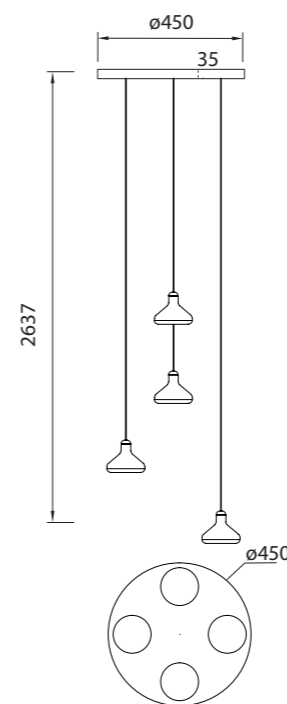

Aluminio/Acrílico-Aluminium/Acrylic 220-240V~ 50/60Hz CRI>80