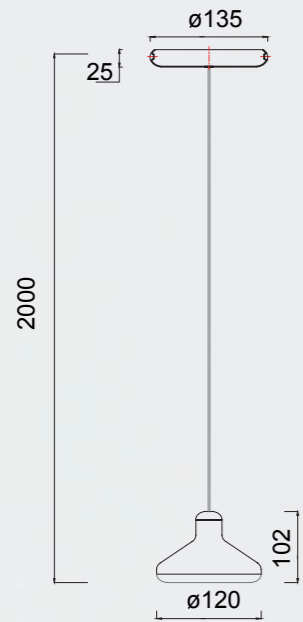

cable 1,8 m

SIRIO  
3000K

Aluminio/Acrílico-Aluminium/Acrylic 220-240V~50/60Hz CRI>80

DRIVER  
TÜV

Registered N° 007663331-0010

SIRIO  
Hugo Tejada

SIRIO  
3000K