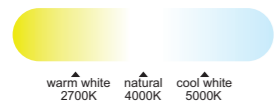

Ref	K	CRI	W	Lúmenes	Lúmenes 360°	Acabado Finish	Motor
8230	2700-5000K	≥ 80	55W	3800lm	6050lm	Cuerda natural Natural rope	25W

Velocidad Speeds	Sleep mode	30%	70%	100%
Potencia Power	3.5W	7.5W	17.5W	25W
RPM	300	720	1020	1160
Flujo de aire Airflow(m³/min)	16	25	40	45
Flujo de aire Airflow(m³/h)	960	1500	2400	2700
Nivel sonoro Sound level (dB(a))	32	36	46	54

R00131