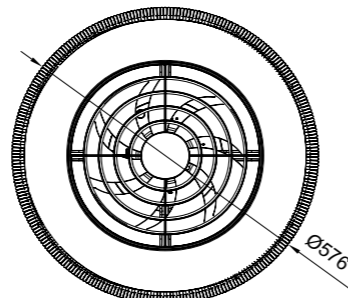

POLINESIA NATURAL

Ref	K	CRI	W	Lúmenes	Lúmenes 360°	Acabado Finish	Motor
8229	2700-5000K	≥ 80	70W	4200lm	7700lm	Cuerda natural Natural rope	35W

Velocidad Speeds	Sleep mode	30%	70%	100%
Potencia Power	5W	11W	28W	35W
RPM	300	650	880	950
Flujo de aire Airflow(m³/min)	20	30	60	76
Flujo de aire Airflow(m³/h)	1200	1800	3600	4560
Nivel sonoro Sound level (dB(a))	32	36	46	54

R00131

INSTALAR

MODO DE USO

Flujo aire concentrado

PsB 35W
 =0,5W motor DC

POLINESIA mini NATURAL

Ref	K	CRI	W	Lúmenes	Lúmenes 360°	Acabado Finish	Motor
8230	2700-5000K	≥ 80	55W	3800lm	6050lm	Cuerda natural Natural rope	25W

Velocidad Speeds	Sleep mode	30%	70%	100%
Potencia Power	3.5W	7.5W	17.5W	25W
RPM	300	720	1020	1160
Flujo de aire Airflow(m³/min)	16	25	40	45
Flujo de aire Airflow(m³/h)	960	1500	2400	2700
Nivel sonoro Sound level (dB(a))	32	36	46	54