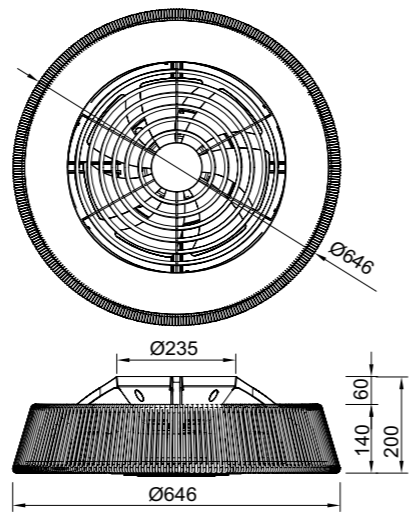

POLINESIA NATURAL

Ref	K	CRI	W	Lúmenes	Lúmenes 360°	Acabado Finish	Motor
8229	2700-5000K	≥ 80	70W	4200lm	7700lm	Cuerda natural Natural rope	35W

Velocidad Speeds	Sleep mode	30%	70%	100%
Potencia Power	5W	11W	28W	35W
RPM	300	650	880	950
Flujo de aire Airflow(m³/min)	20	30	60	76
Flujo de aire Airflow(m³/h)	1200	1800	3600	4560
Nivel sonoro Sound level (dB(a))	32	36	46	54

R00131

INSTALAR

MODO DE USO

Flujo aire concentrado

PsB 35W
 =0,5W motor DC

POLINESIA mini NATURAL

Ref	K	CRI	W	Lúmenes	Lúmenes 360°	Acabado Finish	Motor
8230	2700-5000K	≥ 80	55W	3800lm	6050lm	Cuerda natural Natural rope	25W