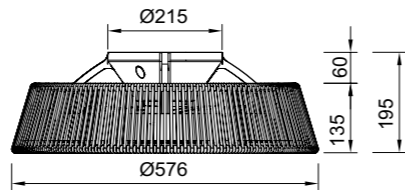

POLINESIA mini NATURAL

Ref	K	CRI	W	Lúmenes	Lúmenes 360°	Acabado Finish	Motor
8230	2700-5000K	≥ 80	55W	3800lm	6050lm	Cuerda natural Natural rope	25W

Velocidad Speeds	Sleep mode	30%	70%	100%
Potencia Power	3.5W	7.5W	17.5W	25W
RPM	300	720	1020	1160
Flujo de aire Airflow(m³/min)	16	25	40	45
Flujo de aire Airflow(m³/h)	960	1500	2400	2700
Nivel sonoro Sound level (dB(a))	32	36	46	54

R00131

WINTER

SUMMER

INSTALAR

MODO DE USO

Flujo aire concentrado