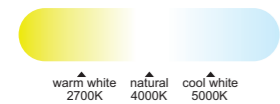

POLINESIA NATURAL

Ref	K	CRI	W	Lúmenes	Lúmenes 360°	Acabado Finish	Motor
8229	2700-5000K	≥ 80	70W	4200lm	7700lm	Cuerda natural Natural rope	35W

Velocidad Speeds	Sleep mode	30%	70%	100%
Potencia Power	5W	11W	28W	35W
RPM	300	650	880	950
Flujo de aire Airflow(m³/min)	20	30	60	76
Flujo de aire Airflow(m³/h)	1200	1800	3600	4560
Nivel sonoro Sound level (dB(a))	32	36	46	54

R00131

INSTALAR

MODO DE USO

Flujo aire concentrado

PsB 35W
 =0,5W motor DC

POLINESIA mini NATURAL

Ref	K	CRI	W	Lúmenes	Lúmenes 360°	Acabado Finish	Motor
8230	2700-5000K	≥ 80	55W	3800lm	6050lm	Cuerda natural Natural rope	25W