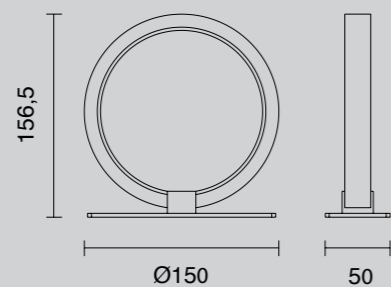

Aluminio/Silicona/Metal-Aluminium/Silicone/Metal 220-240V~50/60Hz CRI >80