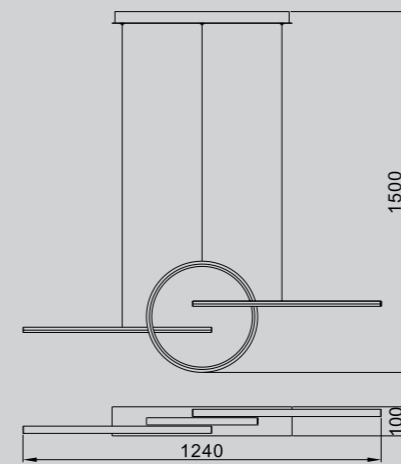

KITESURF

7190 Blanco-White
LEWD 50W 4000lm

Aluminio/Silicona/Metal-Aluminium/Silicone/Metal 220-240V~50/60Hz CRI >80

7140 Negro-Black
LED 50W 4000lm

Aluminio/Silicona/Metal-Aluminium/Silicone/Metal 220-240V~50/60Hz CRI >80

7195 Blanco-White
LED 8W 380lm

7145 Negro-Black
LED 8W 380lm

Aluminio/Silicona/Metal-Aluminium/Silicone/Metal 220-240V~50/60Hz CRI >80

7196 Blanco-White
LED 24W 900lm

7146 Negro-Black
LED 24W 900lm