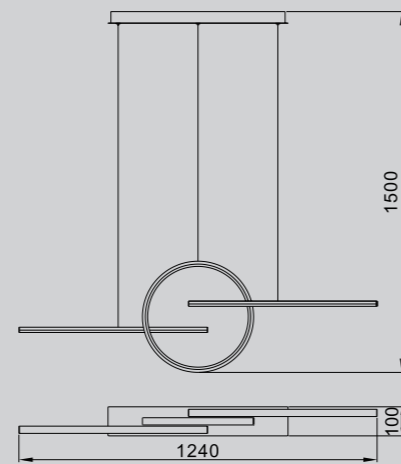

KITESURF

7190 Blanco-White
LEWD 50W 4000lm

Aluminio/Silicona/Metal-Aluminium/Silicone/Metal 220-240V~50/60Hz CRI >80

7140 Negro-Black
LED 50W 4000lm

Aluminio/Silicona/Metal-Aluminium/Silicone/Metal 220-240V~50/60Hz CRI >80

7195 Blanco-White
LED 8W 380lm

7145 Negro-Black
LED 8W 380lm

Aluminio/Silicona/Metal-Aluminium/Silicone/Metal 220-240V~50/60Hz CRI >80

7196 Blanco-White
LED 24W 900lm

7146 Negro-Black
LED 24W 900lm