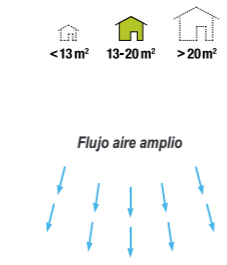

UP DOWN
by Santiago Sevillano Studio
New

Ref	K	CRI	W	Lumen útiles	Lumen	Acabado Finish	Motor
9062	2700-5000K	≥ 80	45 W	2600lm	4950lm	Blanco+Transparente White+Transparent	35W

Velocidad Speeds	Sleep mode	1	2	3	4	5	6	7	8
Potencia Power	6	9	13	16	19	24	29	33	35
RPM	90	110	120	130	140	150	160	165	170
Flujo de aire Airflow (m³/h)	4680	6340	7170	8000	8830	9660	10490	10905	11320
Nivel sonoro Sound level (dB(a))	33	36.8	38.7	40.5	42.4	44.2	46.1	47	48

INSTALAR

MODO DE USO