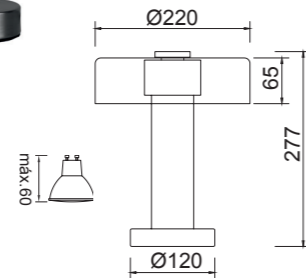

8430 Oro rosa-Pink gold
GU10 1× máx. 12W LED (no incl)

8536 Oro-Gold
GU10 1× máx. 12W LED (no incl)

8427 Negro-Black
GU10 1× máx. 12W LED (no incl)

8428 Oro rosa-Pink gold
GU10 1× máx. 12W LED (no incl)

8535 Oro-Gold
GU10 1× máx. 12W LED (no incl)