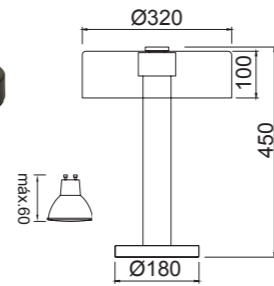

GIN

by Mantra team

GIN

8425 Negro-Black
GU10 1× máx. 12W LED (no incl)

8426 Oro rosa-Pink gold
GU10 1× máx. 12W LED (not incl)

8534 Oro-Gold
GU10 1× máx. 12W LED (not incl)

8429 Negro-Black
GU10 1× máx. 12W LED (no incl)

8430 Oro rosa-Pink gold
GU10 1× máx. 12W LED (no incl)

8536 Oro-Gold
GU10 1× máx. 12W LED (no incl)

8427 Negro-Black
GU10 1× máx. 12W LED (no incl)

8428 Oro rosa-Pink gold
GU10 1× máx. 12W LED (no incl)

8535 Oro-Gold
GU10 1× máx. 12W LED (no incl)