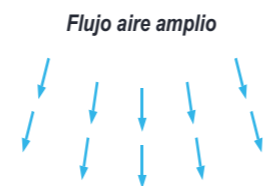

WINTER

SUMMER

R00137

INSTALAR

MODO DE USO

Ref	K	CRI	W	Lúmenes	Lúmenes 360°	Acabado Finish	Motor
8236	2700-5000K	≥ 80	60W	4200lm	6600lm	Negro madera Black wood	35W

Velocidad Speeds	Sleep mode	30%	70%	100%
Potencia Power	5W	9W	23W	35W
RPM	100	130	280	380
Flujo de aire Airflow(m³/min)	25	32	75	104
Flujo de aire Airflow(m³/h)	1500	1920	4500	6240
Nivel sonoro Sound level (dB(a))	30	33	42	49