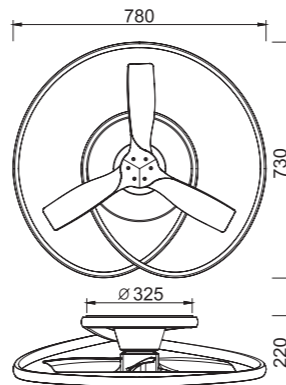

Ref	K	CRI	W	Lúmenes	Lúmenes 360°	Acabado Finish	Motor
8235	2700-5000K	≥ 80	60W	4200lm	6600lm	Blanco madera White wood	35W

Velocidad Speeds	Sleep mode	30%	70%	100%
Potencia Power	5W	9W	23W	35W
RPM	100	130	280	380
Flujo de aire Airflow(m³/min)	25	32	75	104
Flujo de aire Airflow(m³/h)	1500	1920	4500	6240
Nivel sonoro Sound level (dB(a))	30	33	42	49

WINTER

SUMMER

R00137

INSTALAR

MODO DE USO

Ref	K	CRI	W	Lúmenes	Lúmenes 360°	Acabado Finish	Motor
8236	2700-5000K	≥ 80	60W	4200lm	6600lm	Negro madera Black wood	35W

Velocidad Speeds	Sleep mode	30%	70%	100%
Potencia Power	5W	9W	23W	35W
RPM	100	130	280	380
Flujo de aire Airflow(m³/min)	25	32	75	104
Flujo de aire Airflow(m³/h)	1500	1920	4500	6240
Nivel sonoro Sound level (dB(a))	30	33	42	49