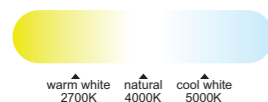

Ref	K	CRI	W	Lúmenes	Lúmenes 360°	Acabado Finish	Motor
8235	2700-5000K	≥ 80	60W	4200lm	6600lm	Blanco madera White wood	35W

Velocidad Speeds	Sleep mode	30%	70%	100%
Potencia Power	5W	9W	23W	35W
RPM	100	130	280	380
Flujo de aire Airflow(m³/min)	25	32	75	104
Flujo de aire Airflow(m³/h)	1500	1920	4500	6240
Nivel sonoro Sound level (dB(a))	30	33	42	49

WINTER

SUMMER

R00137

INSTALAR

MODO DE USO

Ref	K	CRI	W	Lúmenes	Lúmenes 360°	Acabado Finish	Motor
8236	2700-5000K	≥ 80	60W	4200lm	6600lm	Negro madera Black wood	35W

Velocidad Speeds	Sleep mode	30%	70%	100%
Potencia Power	5W	9W	23W	35W
RPM	100	130	280	380
Flujo de aire Airflow(m³/min)	25	32	75	104
Flujo de aire Airflow(m³/h)	1500	1920	4500	6240
Nivel sonoro Sound level (dB(a))	30	33	42	49