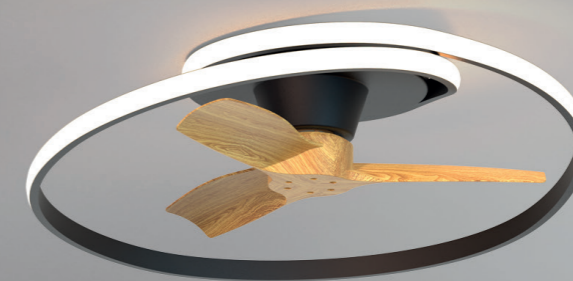

Ref	K	CRI	W	Lúmenes	Lúmenes 360°	Acabado Finish	Motor
8235	2700-5000K	≥ 80	60W	4200lm	6600lm	Blanco madera White wood	35W

Velocidad Speeds	Sleep mode	30%	70%	100%
Potencia Power	5W	9W	23W	35W
RPM	100	130	280	380
Flujo de aire Airflow(m³/min)	25	32	75	104
Flujo de aire Airflow(m³/h)	1500	1920	4500	6240
Nivel sonoro Sound level (dB(a))	30	33	42	49

WINTER

SUMMER

R00137

INSTALAR

MODO DE USO

Ref	K	CRI	W	Lúmenes	Lúmenes 360°	Acabado Finish	Motor
8236	2700-5000K	≥ 80	60W	4200lm	6600lm	Negro madera Black wood	35W

Velocidad Speeds	Sleep mode	30%	70%	100%
Potencia Power	5W	9W	23W	35W
RPM	100	130	280	380
Flujo de aire Airflow(m³/min)	25	32	75	104
Flujo de aire Airflow(m³/h)	1500	1920	4500	6240
Nivel sonoro Sound level (dB(a))	30	33	42	49

WINTER

SUMMER

R00137

INSTALAR

MODO DE USO