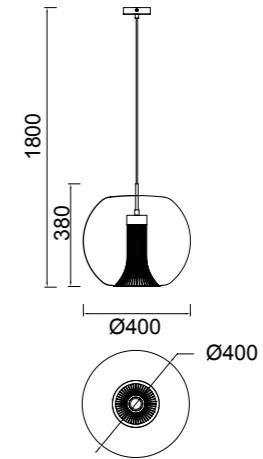

KRISS

by Mantra team

8521 Oro/Cromo-Chrome/Gold
1x GU10 máx. 12W LED (no incl)

8526 Oro/Bronce-Gold/Bronze
1x GU10 máx. 12W LED (no incl)

8523 Oro/Cromo-Chrome/Gold
1x GU10 máx. 12W LED (no incl)

8528 Oro/Bronce-Gold/Bronze
1x GU10 máx. 12W LED (no incl)

Bombillas recomendadas-Suggested bulbs

GU10	K	LED	REF	DIMMABLE
	2700K	7W	R09254	
	3000K	7W	R09255	
	4000K	7W	R09256	
	2700K	7W	R09257	
	3000K	7W	R09258	
	4000K	7W	R09259	

MODO DE USO

GU10 máx. 12W LED (no incl) 100-240V~ 50/60Hz CRI≥ 80