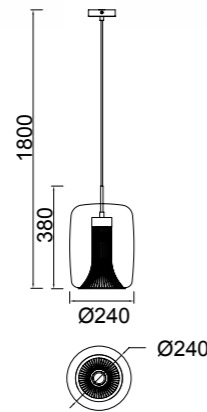

KRISS

by Mantra team

8521 Oro/Cromo-Chrome/Gold
1x GU10 máx. 12W LED (no incl)

8526 Oro/Bronce-Gold/Bronze
1x GU10 máx. 12W LED (no incl)

8523 Oro/Cromo-Chrome/Gold
1x GU10 máx. 12W LED (no incl)

8528 Oro/Bronce-Gold/Bronze
1x GU10 máx. 12W LED (no incl)

Bombillas recomendadas-Suggested bulbs

GU10	K	LED	REF	DIMMABLE
	2700K	7W	R09254	
	3000K	7W	R09255	
	4000K	7W	R09256	
	2700K	7W	R09257	
	3000K	7W	R09258	
	4000K	7W	R09259	

MODO DE USO

GU10 máx. 12W LED (no incl) 100-240V~ 50/60Hz CRI≥ 80