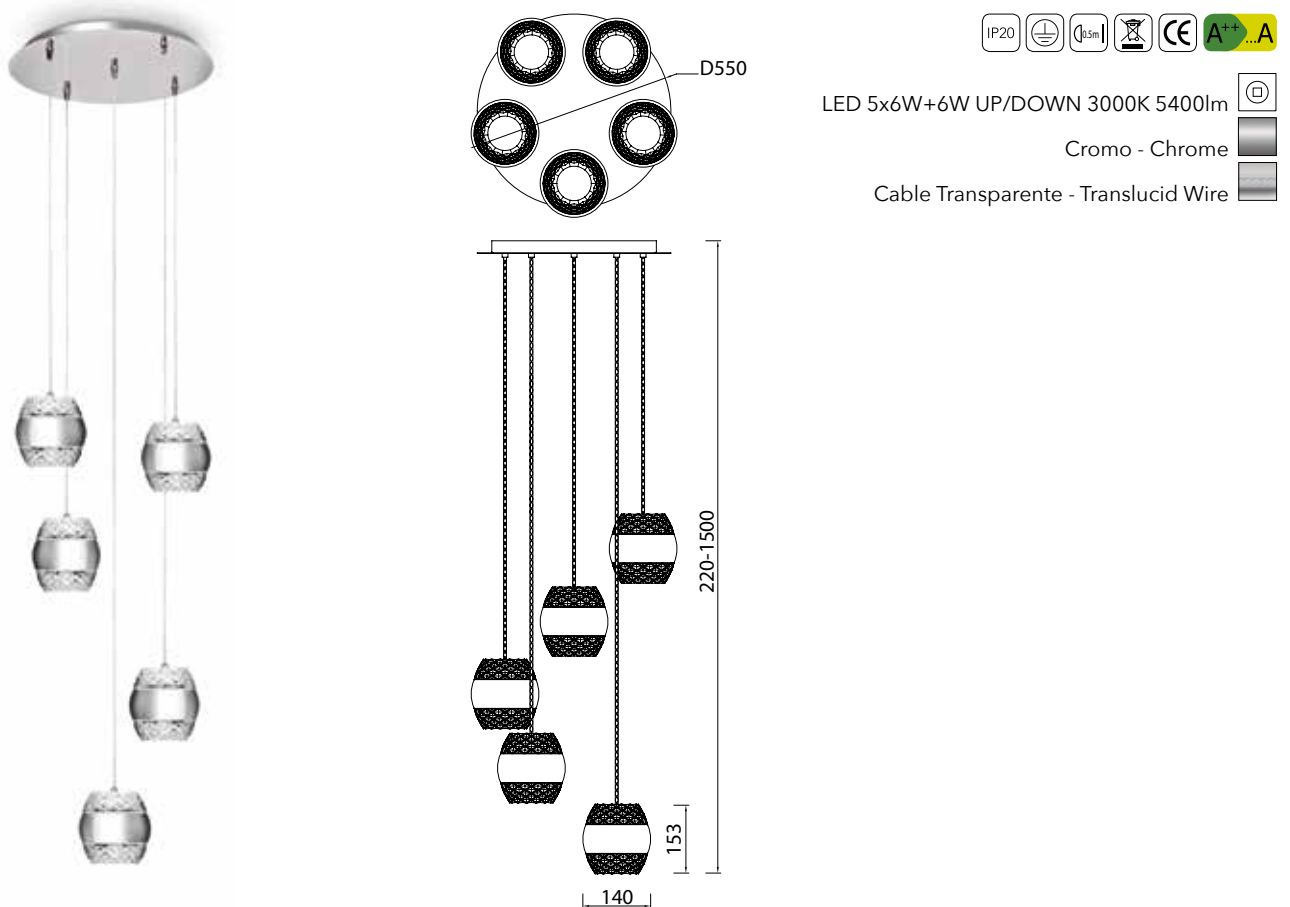

5169_Colgante - Pendant Lamp