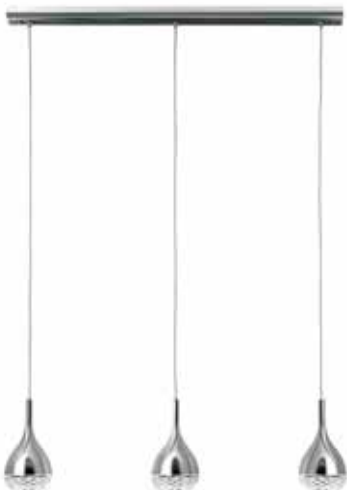

[42]

Ref.5160

Khalifa

Santiago Sevillano, 2016

5160_Colgante - Pendant Lamp

GU10 1X8W - 220/240V (no incl.)

Cromo - Chrome

Cable Transparente - Translucid Wire

5165_Colgante - Pendant Lamp

GU10 1X8W - 220/240V (no incl.)

Cobre - Copper

Cable Transparente - Translucid Wire

[43]

5161_Colgante - Pendant Lamp

GU10 3X8W - 220/240V (no incl.)

Cromo - Chrome

Cable Transparente - Translucid Wire

Khalifa

Santiago Sevillano, 2016

5166_Colgante - Pendant Lamp

GU10 3X8W - 220/240V (no incl.) 

Cobre - Copper 

Cable Transparente - Translucid Wire 

5164_Colgante - Pendant Lamp

GU10 5X8W - 220/240V (no incl.) 

Cromo - Chrome 

Cable Transparente - Translucid Wire 

[44]

5167_Colgante - Pendant Lamp

LED 6W+6W UP/DOWN 3000K 1080lm 

Cromo - Chrome 

Cable Transparente - Translucid Wire 