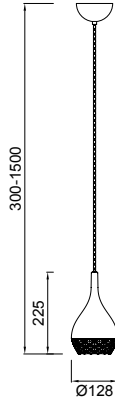

[42]

Ref.5160

Khalifa

Santiago Sevillano, 2016

5160_Colgante - Pendant Lamp

GU10 1X8W - 220/240V (no incl.)

Cromo - Chrome

Cable Transparente - Translucid Wire