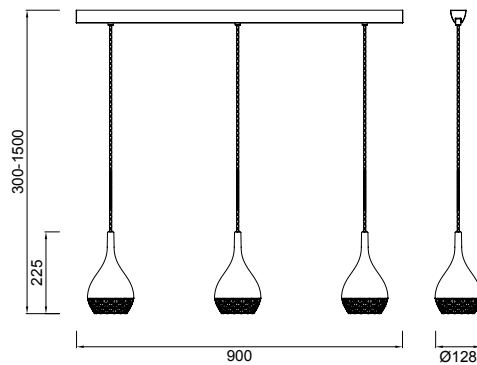

5165_Colgante - Pendant Lamp

GU10 1X8W - 220/240V (no incl.)

Cobre - Copper

Cable Transparente - Translucid Wire

[43]

5161_Colgante - Pendant Lamp

GU10 3X8W - 220/240V (no incl.)

Cromo - Chrome