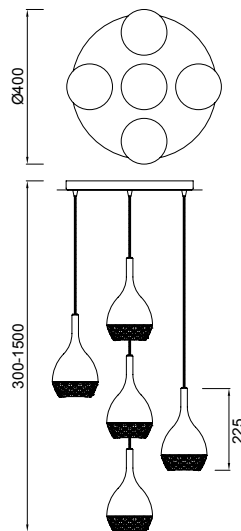

[42]

Ref.5160

Khalifa

Santiago Sevillano, 2016

5160_Colgante - Pendant Lamp

GU10 1X8W - 220/240V (no incl.)

Cromo - Chrome

Cable Transparente - Translucid Wire

5165_Colgante - Pendant Lamp

GU10 1X8W - 220/240V (no incl.)

Cobre - Copper

Cable Transparente - Translucid Wire

[43]

5161_Colgante - Pendant Lamp

GU10 3X8W - 220/240V (no incl.)

Cromo - Chrome

Cable Transparente - Translucid Wire

Khalifa

Santiago Sevillano, 2016

5166_Colgante - Pendant Lamp

GU10 3X8W - 220/240V (no incl.) 

Cobre - Copper 

Cable Transparente - Translucid Wire 

5164_Colgante - Pendant Lamp