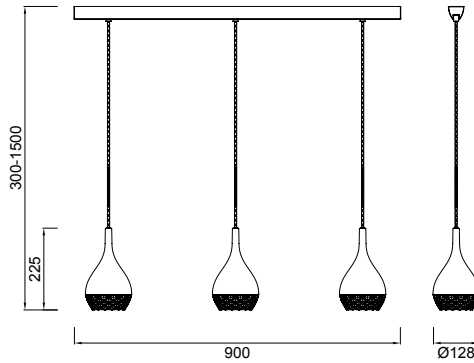

Khalifa

Santiago Sevillano, 2016

5166_Colgante - Pendant Lamp

GU10 3X8W - 220/240V (no incl.)

Cobre - Copper

Cable Transparente - Translucid Wire