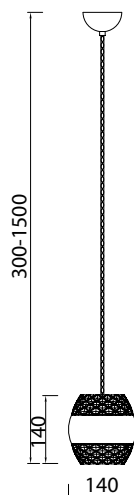

5167_Colgante - Pendant Lamp

LED 6W+6W UP/DOWN 3000K 1080lm

Cromo - Chrome

Cable Transparente - Translucid Wire