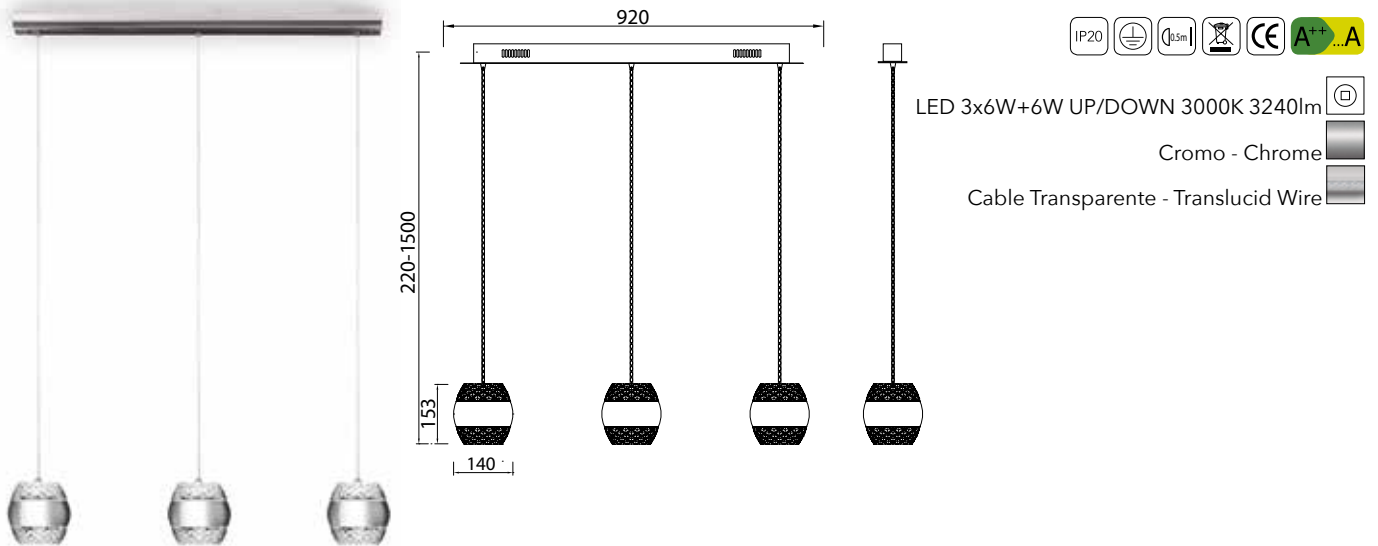

Khalifa

Santiago Sevillano, 2016

5168_Colgante - Pendant Lamp