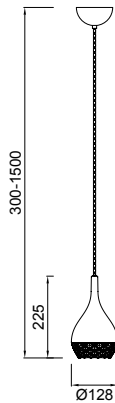

5165_Colgante - Pendant Lamp

GU10 1X8W - 220/240V (no incl.)

Cobre - Copper

Cable Transparente - Translucid Wire

[43]