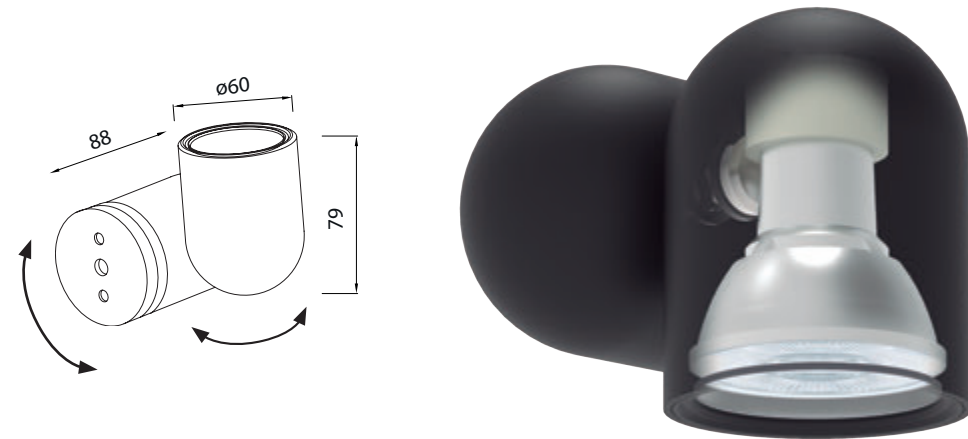

REFERENCE	BULB (No incl)	FINISH
7936	6L x GU10	Blanco-White
7937	6L x GU10	Negro-Black
máx. 12W LED (No incl)		100-240V~50/60Hz Aluminio-Aluminium

7595
pág. 184

Bombillas recomendadas-Suggested bulbs

K	Wat LED	On/Off	Dimmable	Lumens
2700K	7W	R09254	R09257	510lm
3000K	7W	R09255	R09258	540lm
4000K	7W	R09256	R09259	570lm

REFERENCE	BULB (No incl)	FINISH
7294	1L x GU10	Blanco-White
7295	1L x GU10	Negro-Black
máx. 12W LED (No incl) 100-240V-50/60Hz Aluminio-Aluminium		

Bombillas recomendadas-Suggested bulbs

K	Wat LED	On/Off	Dimmable	Lumens
2700K	7W	R09254	R09257	510lm
3000K	7W	R09255	R09258	540lm
4000K	7W	R09256	R09259	570lm