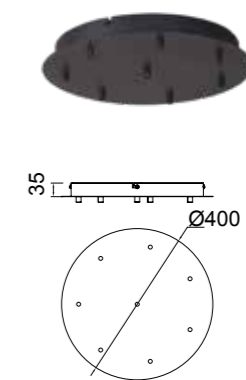

8547 Negro-Black
Florón-Rosette 8L

Transparente
Transparent