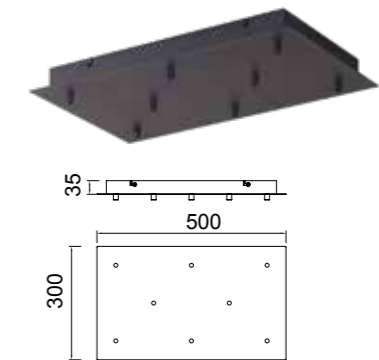

8545 Negro-Black
Florón-Rosette 8L