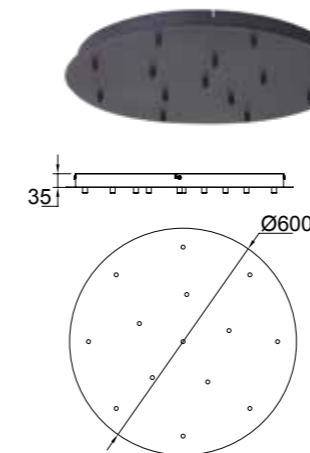

8546 Negro-Black
Florón-Rosette 14L