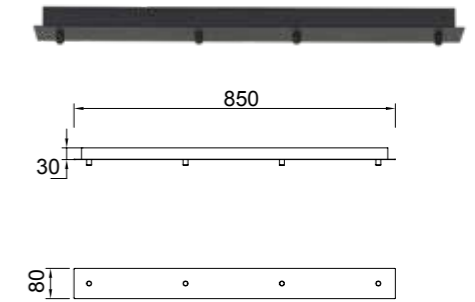

7876 Bronce-Bronze
GX53 1x máx. 12W LED (no incl)

7877 Cobre-Copper
GX53 1x máx. 12W LED (no incl)

8542 Negro-Black
Florón-Rosette 5L

8543 Negro-Black
Florón-Rosette 4L

8544 Negro-Black
Florón-Rosette 14L