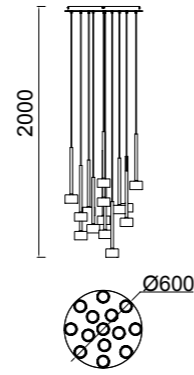

TONIC

by Mantra team

TONIC

TONIC

TONIC

TONIC

TONIC

7878 Multicolor-Multicolour
GX53 14× máx. 12W LED (no incl)

7879 Multicolor-Multicolour
GX53 14× máx. 12W LED (no incl)

7880 Multicolor-Multicolour
GX53 8× máx. 12W LED (no incl)

7881 Multicolor-Multicolour
GX53 8× máx. 12W LED (no incl)

7882 Transparente-Transparent
GX53 3× máx. 12W LED (no incl)