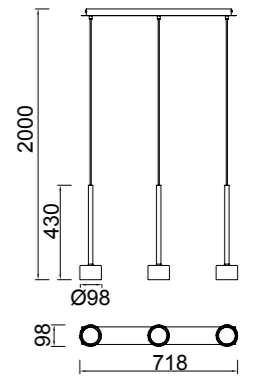

7885 Cobre-Copper
GX53 3× máx. 12W LED (no incl)

Bombillas recomendadas-Suggested bulbs

GX53	K	LED	REF
	3000K	12W	R09248
	4000K	12W	R09249

MODO DE USO

GX53 máx. 12W LED (no incl) 100-240V~ 50/60Hz CRI≥ 80