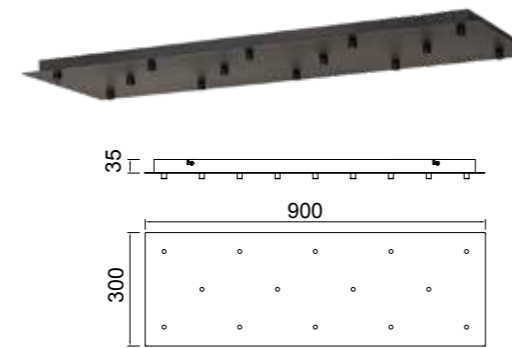

7876 Bronce-Bronze
GX53 1x máx. 12W LED (no incl)

7877 Cobre-Copper
GX53 1x máx. 12W LED (no incl)

8542 Negro-Black
Florón-Rosette 5L

8543 Negro-Black
Florón-Rosette 4L

8544 Negro-Black
Florón-Rosette 14L