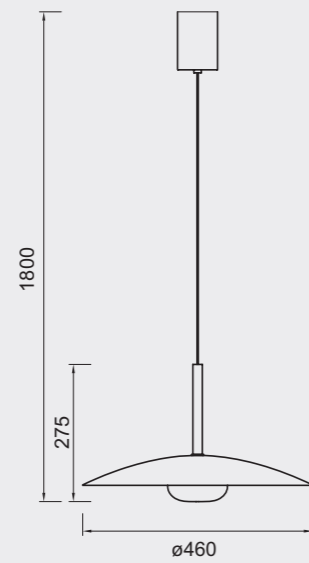

8979 Blanco-White
LED 12W-3000K-1550lm