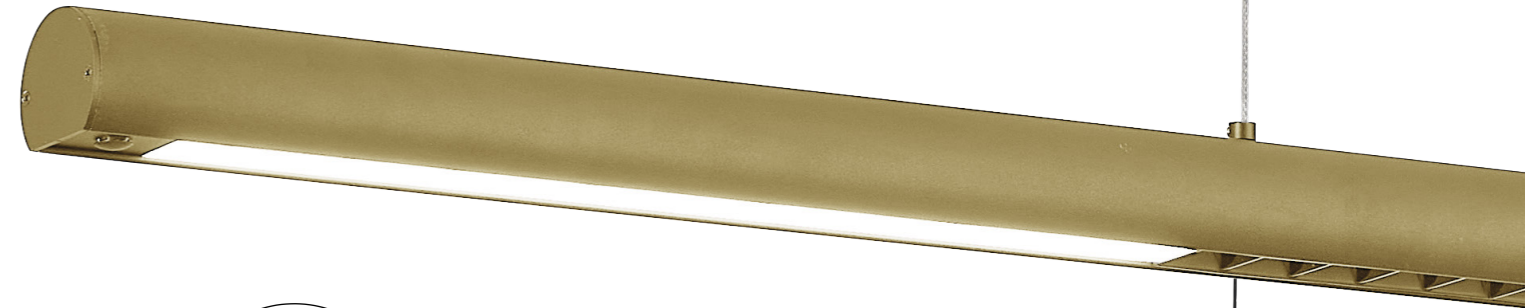

9036 Oro-Gold
LED 24W-3000K-2970lm