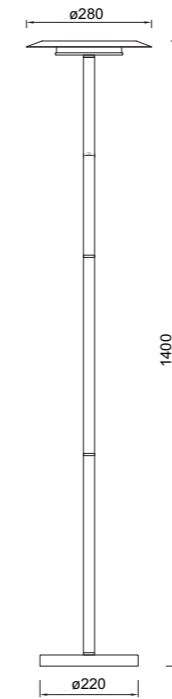

9005 Blanco+Negro-White+Black
LED 12W-3000K-1600lm

9004 Blanco+Negro-White+Black
LED12W 3000K 1600lm