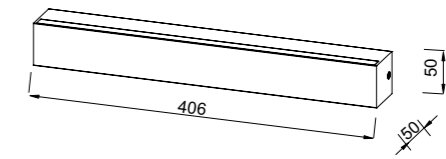

8963 Negro-Black
LED 22W-3000K-3050lm

8964 Oro-Gold
LED 22W-3000K-3050lm

ELEGANCE

ELEGANCE

9014 Gris pavonado-Gunmetal Grey
LED 24W-3000K-2750lm

9015 Gris pavonado-Gunmetal Grey
LED 17W-3000K-1800lm

Silicona/metal-Silicone/metal 220-240V~50/60Hz CRI≥ 80