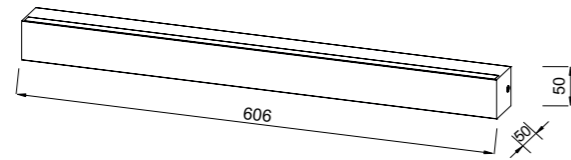

8963 Negro-Black
LED 22W-3000K-3050lm

8964 Oro-Gold
LED 22W-3000K-3050lm

ELEGANCE

ELEGANCE

9014 Gris pavonado-Gunmetal Grey
LED 24W-3000K-2750lm

9015 Gris pavonado-Gunmetal Grey
LED 17W-3000K-1800lm

Silicona/metal-Silicone/metal 220-240V~50/60Hz CRI≥ 80