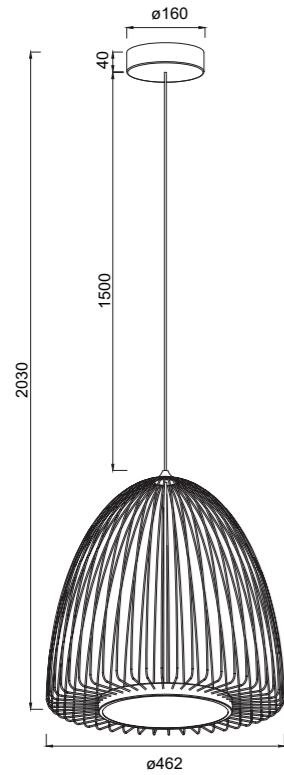

Metal/Acrílico-Metal/Acrylic 220-240V~50/60Hz CRI≥ 80

Metal/Acrílico-Metal/Acrylic 220-240V~50/60Hz CRI≥ 80

SMART

SMART

SMART

9016 Negro-Black
LED 43W-3000K-5700lm

Metal/PS 220-240V~50/60Hz CRI≥ 80 Negro/1.5m