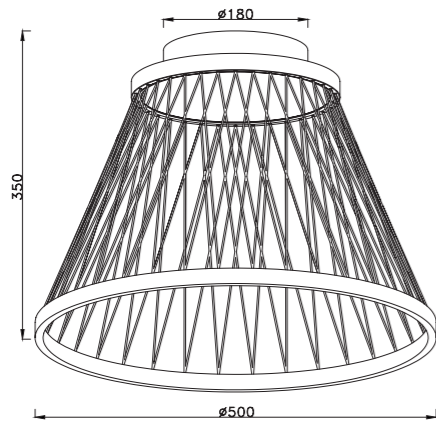

SPIDER

8981 Gris-Grey
LED 43W-3000K-5700lm

Metal/Aluminio/PS-Metal/Aluminum/PS 220-240V~50/60Hz CRI≥ 80