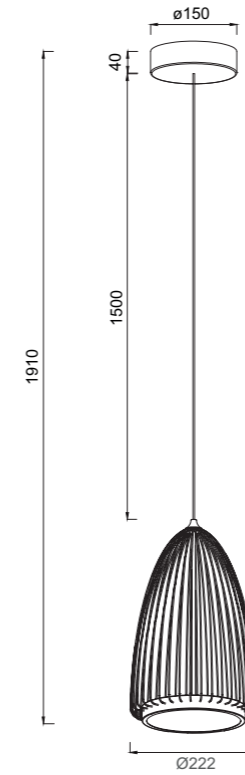

Metal/PS 220-240V~50/60Hz CRI≥ 80 Negro/1.5m