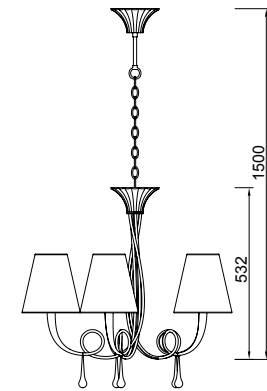

Acero/Cristal/Tela-Steel/Glass/Fabric 100-240V~ 50/60Hz