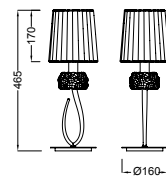

LOEWE

4736 Cuero/Blanco-Antique brass/White
1 x E27 máx. 20W LED (no incl)

4737 Cuero/Blanco-Antique brass/White
1 x E14 máx. 20W LED (no incl)

4738 Cuero/Blanco-Antique brass/White
3 x E27 máx. 20W LED (no incl)

Tela/Acero/Cristal-Tela/Steel/Glass 100-240V~ 50/60Hz

Tela/Acero/Cristal-Tela/Steel/Glass 100-240V~ 50/60Hz