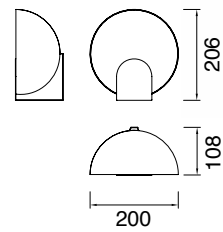

8591 Oro-Gold
LED 5W 3000K 400lm

MODO DE USO