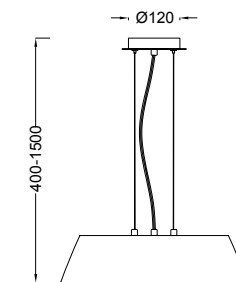

kit **5031 + 6413**

Metal/Tela-Metal/Fabric 100-240V~ 50/60Hz