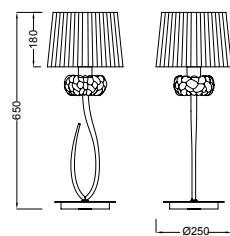

LOEWE

4736 Cuero/Blanco-Antique brass/White
1 x E27 máx. 20W LED (no incl)

4737 Cuero/Blanco-Antique brass/White
1 x E14 máx. 20W LED (no incl)

4738 Cuero/Blanco-Antique brass/White
3 x E27 máx. 20W LED (no incl)

Tela/Acero/Cristal-Tela/Steel/Glass 100-240V~ 50/60Hz

Tela/Acero/Cristal-Tela/Steel/Glass 100-240V~ 50/60Hz