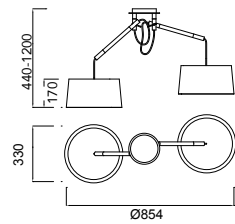

NÓRDICA

4930
Blanco madera /Pantalla blanca
White wood/White shade
2x E27 máx.20W LED (no incl)

Tela/Madera/Acero-Fabric/Wood/Steel 100-240V~ 50/60Hz

NÓRDICA

4928

Blanco madera /Pantalla blanca
White wood/White shade
1x E27 máx.20W LED (no incl)