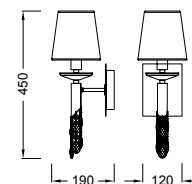

TIFFANY

3863 Cromo/Blanco-Chrome/White
2 x E14 máx. 20W LED (no incl)
2 x G9 máx. 5W LED (no incl)

3864 Cromo/Blanco-Chrome/White
1 x E14 máx. 20W LED (no incl)
1 x G9 máx. 5W LED (no incl)

3883 Cuero/Coñac-Antique brass/Soft bronze
2 x E14 máx. 20W LED (no incl)
2 x G9 máx. 5W LED (no incl)

3884 Cuero/Coñac-Antique brass/Soft bronze
1 x E14 máx. 20W LED (no incl)
1 x G9 máx. 5W LED (no incl)

3869 Cromo/Blanco-Chrome/White
3 x E27 máx. 20W LED (no incl)
3 x G9 Máx. 5W LED (no incl)

3868 Cromo/Blanco-Chrome/White
1 x E14 máx. 20W LED (no incl)
1 x G9 Máx. 5W LED (no incl)

3889 Cuero/Coñac-Antique brass/Soft bronze
3 x E27 máx. 20W LED (no incl)
3 x G9 Máx. 5W LED (no incl)

3888 Cuero/Coñac-Antique brass/Soft bronze
1 x E14 máx. 20W LED (no incl)
1 x G9 Máx. 5W LED (no incl)

Tela/Acero/Cristal-Tela/Acero/Crystal 100-240V~ 50/60Hz