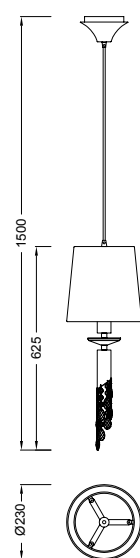

TIFFANY

3861 Cromo/Blanco-Chrome/White
1 x E27 máx. 20W LED (no incl)
1 x G9 máx. 5W LED (no incl)

3881 Cuero/Coñac-Antique brass/Soft bronze
1 x E27 máx. 20W LED (no incl)
1 x G9 máx. 5W LED (no incl)

Tela/Acero/Cristal-Tela/Acero/Crystal 100-240V~ 50/60Hz