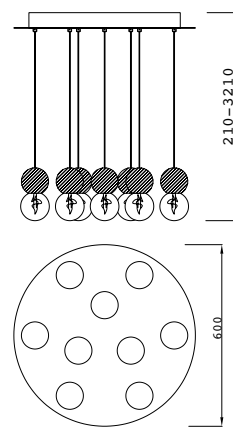

GALAXIA

by Mantra Team

GALAXIA

7620 Blanco+Gris+Rojo
White+Gray+Red
15LxE27 (incl)

7621 Blanco+Gris+Rojo
White+Gray+Red
9LxE27 (incl)

7622 Blanco+Gris+Rojo
White+Gray+Red
6LxE27 (incl)

*Elige tu bombilla incluida al hacer el pedido-Choose your bulb Included when ordering.