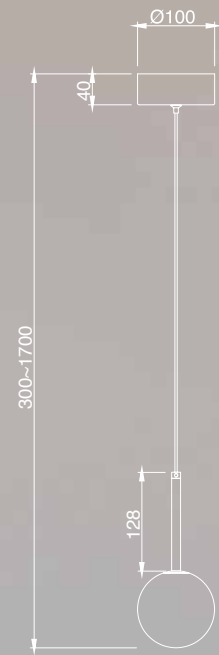

7634 Negro-Black
1LxG4 máx. 5W LED (incl)

7636 Negro-Black
1LxG4 máx. 5W LED (incl)