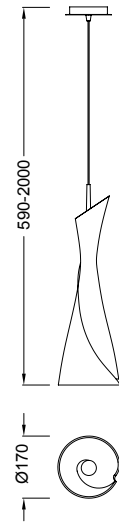

ZACK

by José Ignacio Ballester

Lámpara-Pendant lamp

0772 Cristal opal-Opal glass
Níquel satinado-Satin nickel
1x E27 máx. 20W (no incl)

0773 Cristal opal-Opal glass
Níquel satinado-Satin nickel
1x E14 máx.20W (no incl)