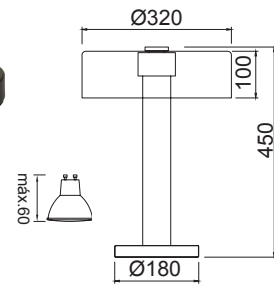

8428 Oro rosa-Pink gold
GU10 1× máx. 12W LED (no incl)

8535 Oro-Gold
GU10 1× máx. 12W LED (no incl)

8426 Oro rosa-Pink gold
GU10 1× máx. 12W LED (not incl)