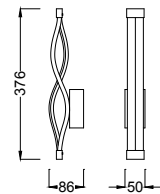

SÁHARA

4863 Plata cromo-Silver chrome
LED 6W 3000K 420lm
100-240V

4862 Plata cromo-Silver chrome
LED 6W 3000K 420lm
220-240V~ 50/60Hz