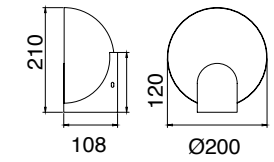

8590 Negro-Black
LED 5W 3000K 400lm