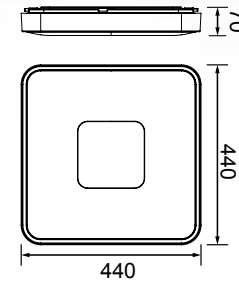

7918 Madera-Wood
LED 100W 2700K-5000K 4900lm

7917 Negro-Black
LED 100W 2700K-5000K 4900lm

7924 Madera-Wood
LED 56W 2700K-5000K 2500lm

7923 Negro-Black
LED 56W 2700K-5000K 2500lm

R00129

R00129

Metal/Acrílico/ABS-Metal/Acrylic/ABS 220-240V~ 50/60Hz CRI≥ 80 R00129 Incluido