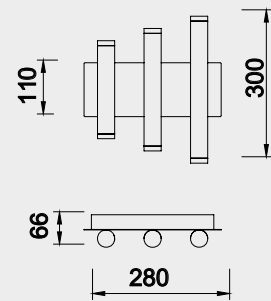

8192 Corten-Corten
LED 36W 3000K 2520lm