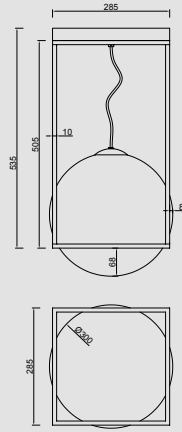

7604 Negro-Black
1LxE27 (no incl)