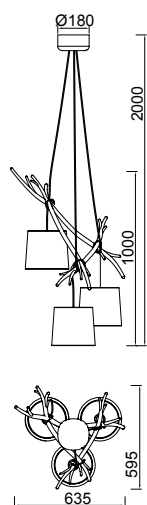

6176 Decorado madera-Decorated wood
Cable revestimiento textil-Fabric covert cable
3 x E27 máx. 20W (no incl)