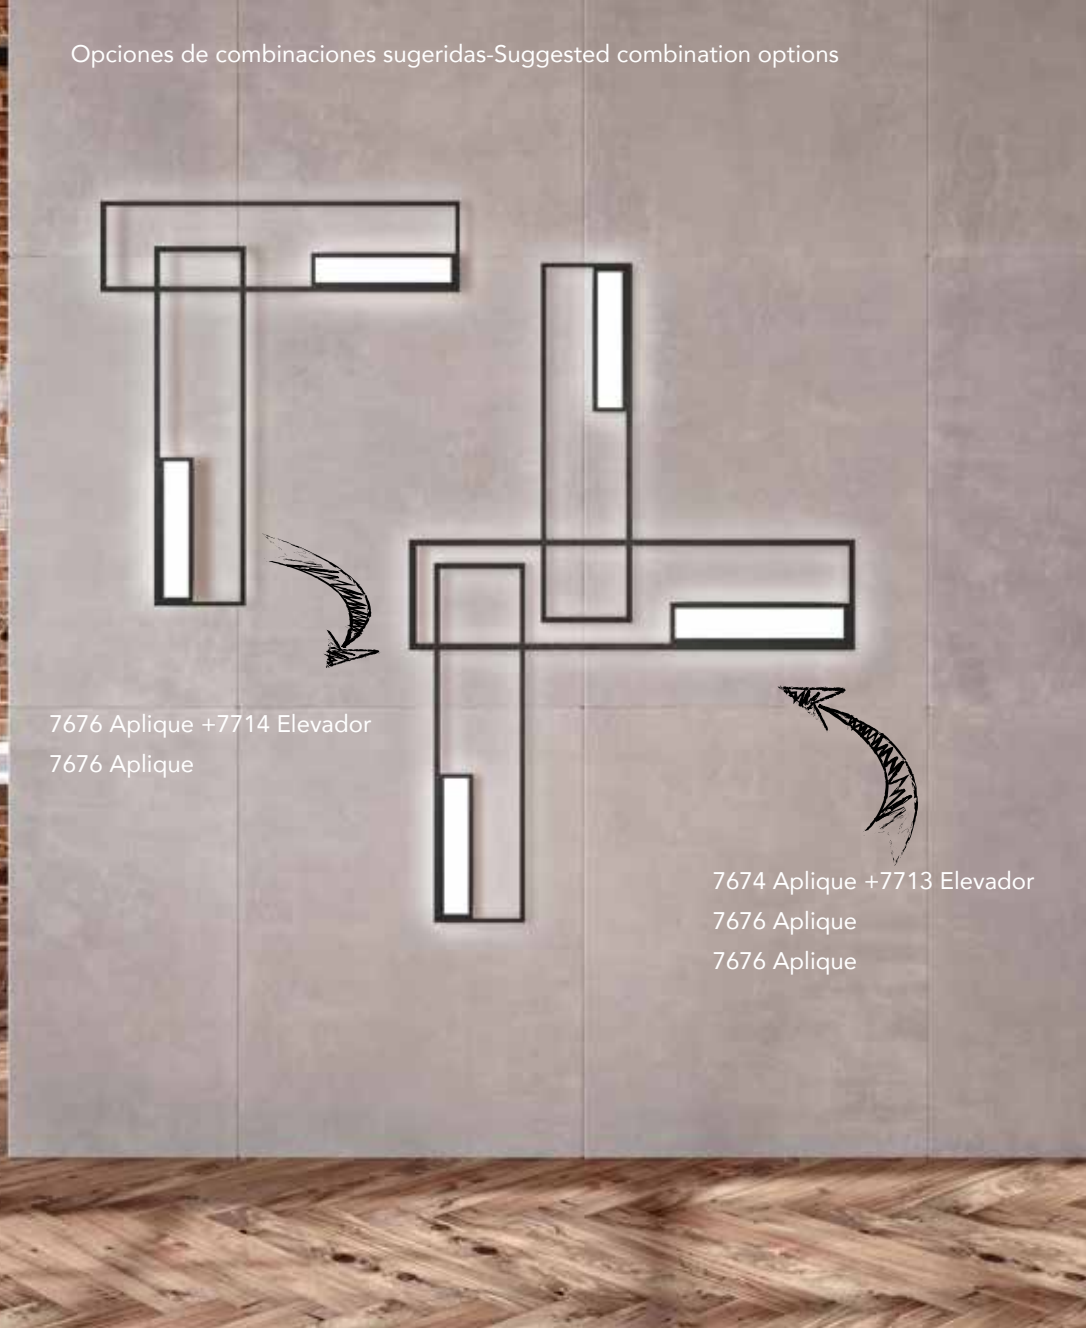

by Santiago Sevillano Studio

7676 Aplique +7714 Elevador
7676 Aplique

7674 Aplique +7713 Elevador
7676 Aplique
7676 Aplique

7674 Negro-Black
LED 49W 3000K 2740lm

7676 Negro-Black
LED 38,5W 3000K 2250lm

7678 Negro-Black
LED 21,5W 3000K 1130lm