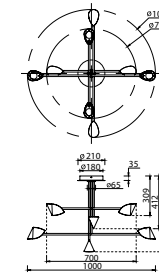

7578 Negro-Black
LED 61,5W 3000K 4000lm