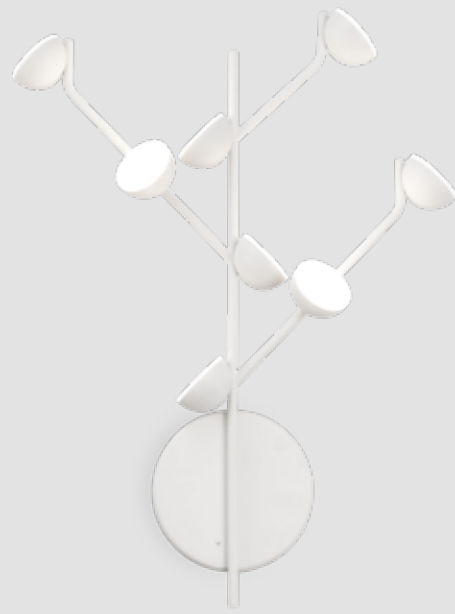

ADN

6264 Blanco mate-Matte white
LED 24W 3000K1600lm