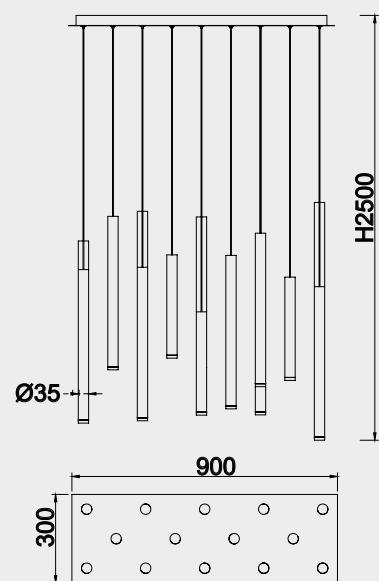

8085 Multicolor-Multicolour
LED 84W 3000K 5880lm

- 4 × Blanco-White
- 4 × Negro-Black
- 3 × Oro-Gold
- 3 × Corten-Corten

Color cable-Color wire
Transparente-Transparent

Longitud cable-Wire length
14 x 2m

Metal/Aluminio-Metal/Aluminium 220-240V~ 50/60Hz CRI≥ 80