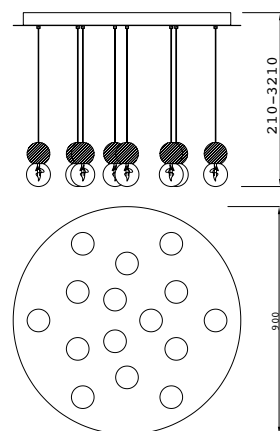

GALAXIA

by Mantra Team

GALAXIA

7620 Blanco+Gris+Rojo
White+Gray+Red
15LxE27 (incl)

7621 Blanco+Gris+Rojo
White+Gray+Red
9LxE27 (incl)

7622 Blanco+Gris+Rojo
White+Gray+Red
6LxE27 (incl)

*Elige tu bombilla incluida al hacer el pedido-Choose your bulb Included when ordering.