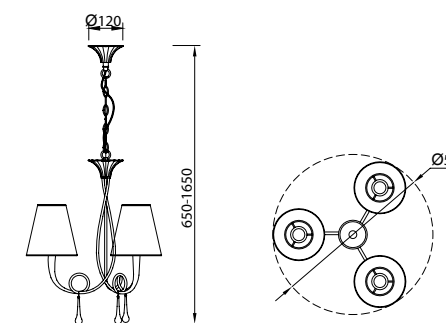

Acero/Cristal/Tela-Steel/Glass/Fabric 100-240V~ 50/60Hz