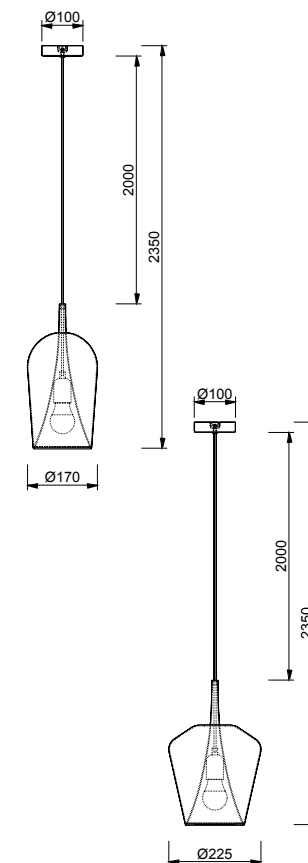

ELSA

8240
Transparente-Transparent
1L x E27 (no incl)

8241
Cobre-Copper
1L x E27 (no incl)

8242
Cromo-Chrome
1L x E27 (no incl)

8243
Oro-Gold
1L x E27 (no incl)

8244
Bronce-Bronze
1L x E27 (no incl)

8245
Transparente-Transparent
1L x E27 (no incl)

8246
Cobre-Copper
1L x E27 (no incl)

8247
Cromo-Chrome
1L x E27 (no incl)

8248
Oro-Gold
1L x E27 (no incl)

8249
Bronce-Bronze
1L x E27 (no incl)

8250
Transparente-Transparent
1L x E27 (no incl)

8251
Cobre-Copper
1L x E27 (no incl)

8252
Cromo-Chrome
1L x E27 (no incl)

8253
Oro-Gold
1L x E27 (no incl)

8254
Bronce-Bronze
1L x E27 (no incl)

8257
Transparente-Transparent
1L x E27 (no incl)

8256
Cromo-Chrome
1L x E27 (no incl)

8255
Bronce-Bronze
1L x E27 (no incl)

Bombillas recomendadas-Suggested bulbs

E27	K	LED	REF	DIMMABLE
	3000K	9W	R09234	
	4000K	9W	R09235	
	2700K	12W	R09251	
	3000K	12W	R09252	
	4000K	12W	R09253	

Cristal-Glass 100-240V~ 50/60Hz E27 máx.20W LED (no incl)

MODO DE USO