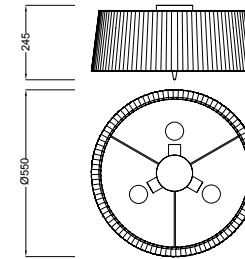

Tela/Acero/Cristal-Tela/Steel/Glass 100-240V~ 50/60Hz

LOEWE

4735 Cuero/Blanco-Antique brass/White
1 x E14 máx. 20W LED (no incl)

4734 Cuero/Blanco-Antique brass/White
2 x E14 máx. 20W LED (no incl)

4740 Cuero/Blanco-Antique brass/White
3 x E27 máx. 20W LED (no incl)