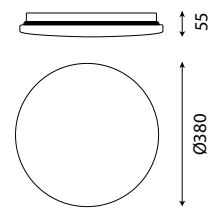

5947 Blanco-White
LED 56W 2700K-5000K 3500lm