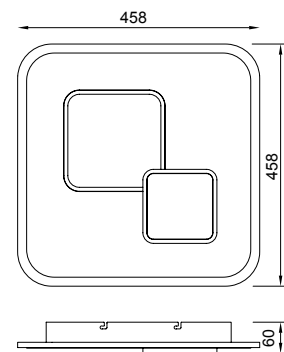

QUAD

6455 Blanco-White
LED 50W 3000K-6000K 3200lm

OFF

ON

Warm white
3000K

Natural
4000K

cool white
6000K

R00127

Metal/Acrílico-Metal/Acrylic 220-240V 50/60Hzz CRI ≥80 - R00127 Incluido