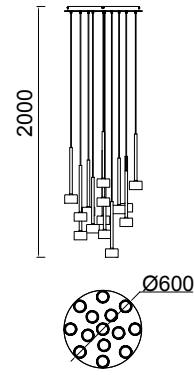

TONIC

TONIC

7878 Multicolor-Multicolour
GX53 14× máx. 12W LED (no incl)

7879 Multicolor-Multicolour
GX53 14× máx. 12W LED (no incl)

7880 Multicolor-Multicolour
GX53 8× máx. 12W LED (no incl)

7881 Multicolor-Multicolour
GX53 8× máx. 12W LED (no incl)