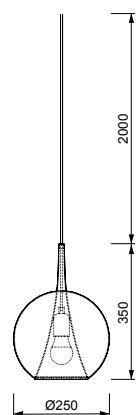

ELSA

8240
Transparente-Transparent
1L x E27 (no incl)

8241
Cobre-Copper
1L x E27 (no incl)

8242
Cromo-Chrome
1L x E27 (no incl)

8243
Oro-Gold
1L x E27 (no incl)

8244
Bronce-Bronze
1L x E27 (no incl)

8245
Transparente-Transparent
1L x E27 (no incl)

8246
Cobre-Copper
1L x E27 (no incl)

8247
Cromo-Chrome
1L x E27 (no incl)

8248
Oro-Gold
1L x E27 (no incl)

8249
Bronce-Bronze
1L x E27 (no incl)

8250
Transparente-Transparent
1L x E27 (no incl)

8251
Cobre-Copper
1L x E27 (no incl)

8252
Cromo-Chrome
1L x E27 (no incl)

8253
Oro-Gold
1L x E27 (no incl)

8254
Bronce-Bronze
1L x E27 (no incl)

8257
Transparente-Transparent
1L x E27 (no incl)

8256
Cromo-Chrome
1L x E27 (no incl)

8255
Bronce-Bronze
1L x E27 (no incl)