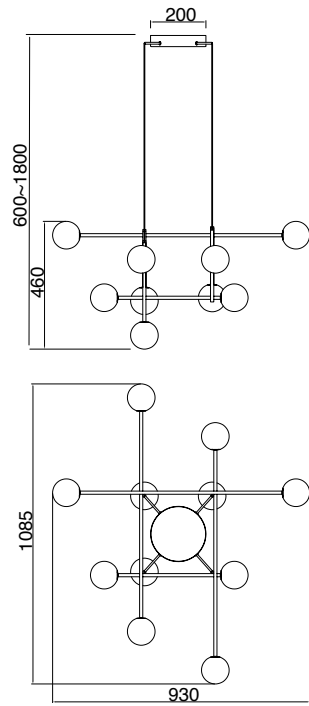

CELLAR

by Santiago Sevillano Studio

7630 Negro-Black
11LxG4 máx. 5W LED (incl)

7631 Negro-Black
8LxG4 máx. 5W LED (incl)

R09243 LED G4 5W 3000K 500lm (incl)

MODO DE USO

7633 Negro-Black
4LxG4 máx. 5W LED (incl)