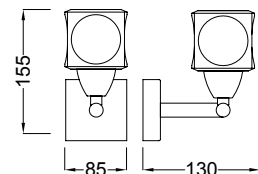

CUADRAX CRISTAL

● **0004030** Níquel satinado-Satin nickel
2LxG9 máx. 5W LED (incl)

● **0993** Cuero-Antique brass
2Lx G9 máx. 5W LED (incl)

● **0004029** Níquel satinado-Satin nickel
1Lx G9 máx. 5W LED (incl)

● **0992** Cuero-Antique brass
1Lx G9 máx. 5W LED (incl)

● **0004023** Níquel satinado-Satin nickel
6Lx G9 máx. 5W LED (incl)

● **0990** Cuero-Antique brass
6Lx G9 máx. 5W LED (incl)

● **0004049** Níquel satinado-Satin nickel
4Lx G9 máx. 5W LED (incl)

● **0997** Cuero-Antique brass
4Lx G9 máx. 5W LED (incl)

Metal/Cristal-Metal/Glass 100-240V~ 50/60Hz

Metal/Cristal-Metal/Glass 100-240V~ 50/60Hz