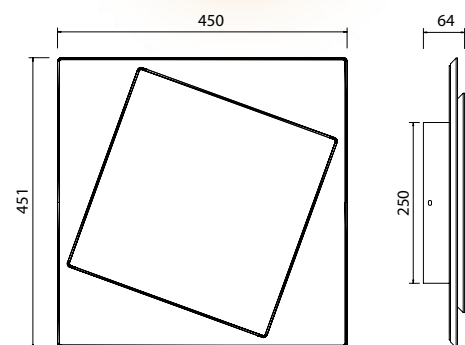

6430 Negro-Black
LED 30W 3000K 1810lm