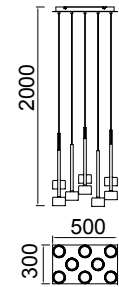

TONIC

TONIC

7878 Multicolor-Multicolour
GX53 14× máx. 12W LED (no incl)

7879 Multicolor-Multicolour
GX53 14× máx. 12W LED (no incl)

7880 Multicolor-Multicolour
GX53 8× máx. 12W LED (no incl)

7881 Multicolor-Multicolour
GX53 8× máx. 12W LED (no incl)