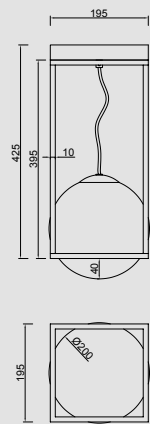

7606 Negro-Black
1LxE27 (no incl)