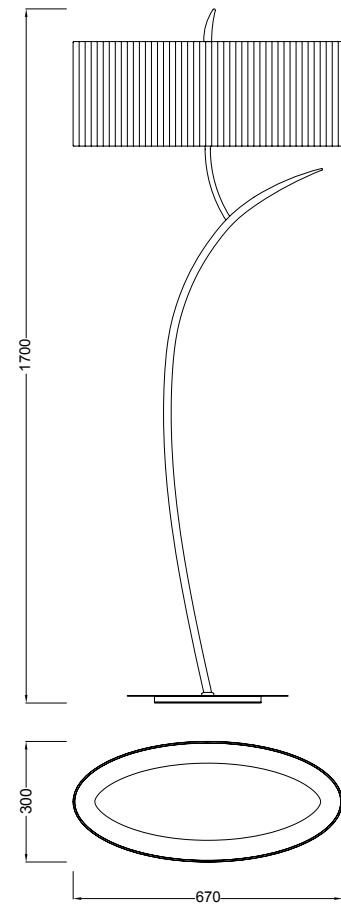

EVE

1139 Cromo-Chrome
Pantalla blanco roto-Off white shade
2 x E27 máx. 20W LED (no incl)

Acero/Cristal/Tela-Steel/Glass/Fabric 100-240V~ 50/60Hz