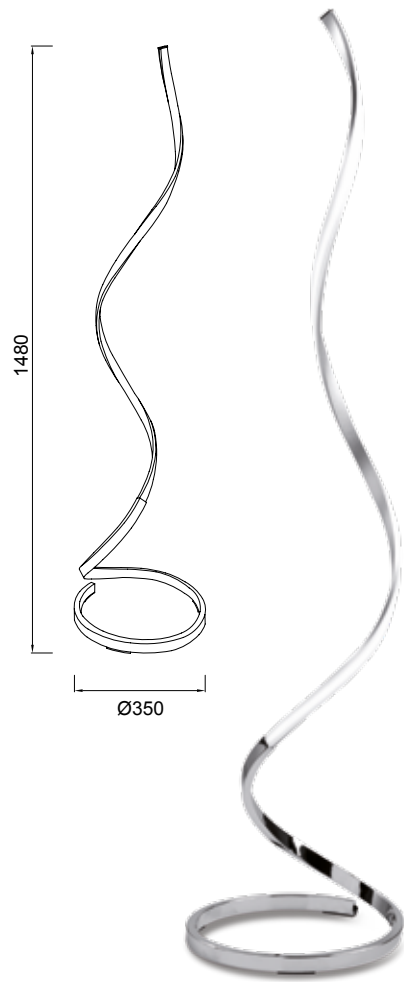

NUR

Pie De Salón-Floor lamp

4983 Plata cromo-Silver chrome
LED 20W 3000K 1800lm
Dimmable

5001 Plata cromo-Silver chrome
LED 20W 3000K 1800lm
Dimmable

5805 Forja-Brown oxide
LED 20W 2800K 1800lm
Dimmable

Aluminio/Acrílico/Acero-Aluminium/Acrylic/Steel 220-240V~ 50/60Hz CRI≥ 80