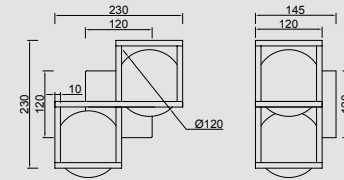

7616 Negro-Black
1LxE27 (no incl)

Registered N° 008635742-0007

Metal/Cristal-Metal/Glass 100-240V~ 50/60Hz CRI≥ 80 E27 máx.20W LED- G9 máx.5W LED

Registered N° 008635742-0010

7608 Negro-Black
2LxG9 (no incl)