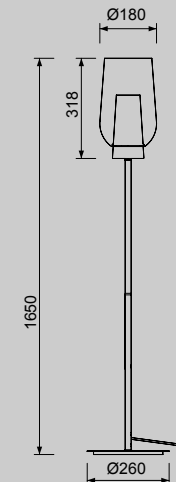

NORA

Oro/Mármol Gold/Marble

8395

Cristal transparente
Transparent glass
5L x E27 (no incl)
Class I

8396

Cristal transparente
Transparent glass
3L x E27 (no incl)
Class I

8397

Cristal transparente
Transparent glass
3L x E27 (no incl)
Class I

8398

Cristal transparente
Transparent glass
1L x E27 (no incl)
Class I

8400

Cristal transparente
Transparent glass
1L x E27 (no incl)
Class I

8399

Cristal transparente
Transparent glass
1L x E27 (no incl)
Class I

8401

Cristal transparente
Transparent glass
1L x E27 (no incl)
Class II

8404

Cristal transparente
Transparent glass
1L x E27 (no incl)
Class II

8402

Cristal transparente
Transparent glass
1L x E27 (no incl)
Class II

MODO DE USO

Bombillas recomendadas-Suggested bulbs

E27	K	LED	REF	DIMMABLE
	3000K	9W	R09234	
	4000K	9W	R09235	
	2700K	12W	R09251	
	3000K	12W	R09252	
	4000K	12W	R09253	

Color cable-Wire color Oro/Gold 100-240V~ 50/60Hz E27 máx.20W LED