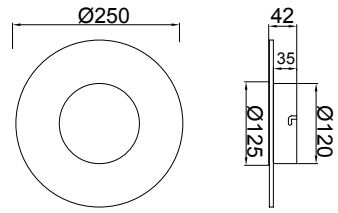

JEWEL

8073 Oro-Gold
LED 12W 3000K 750lm