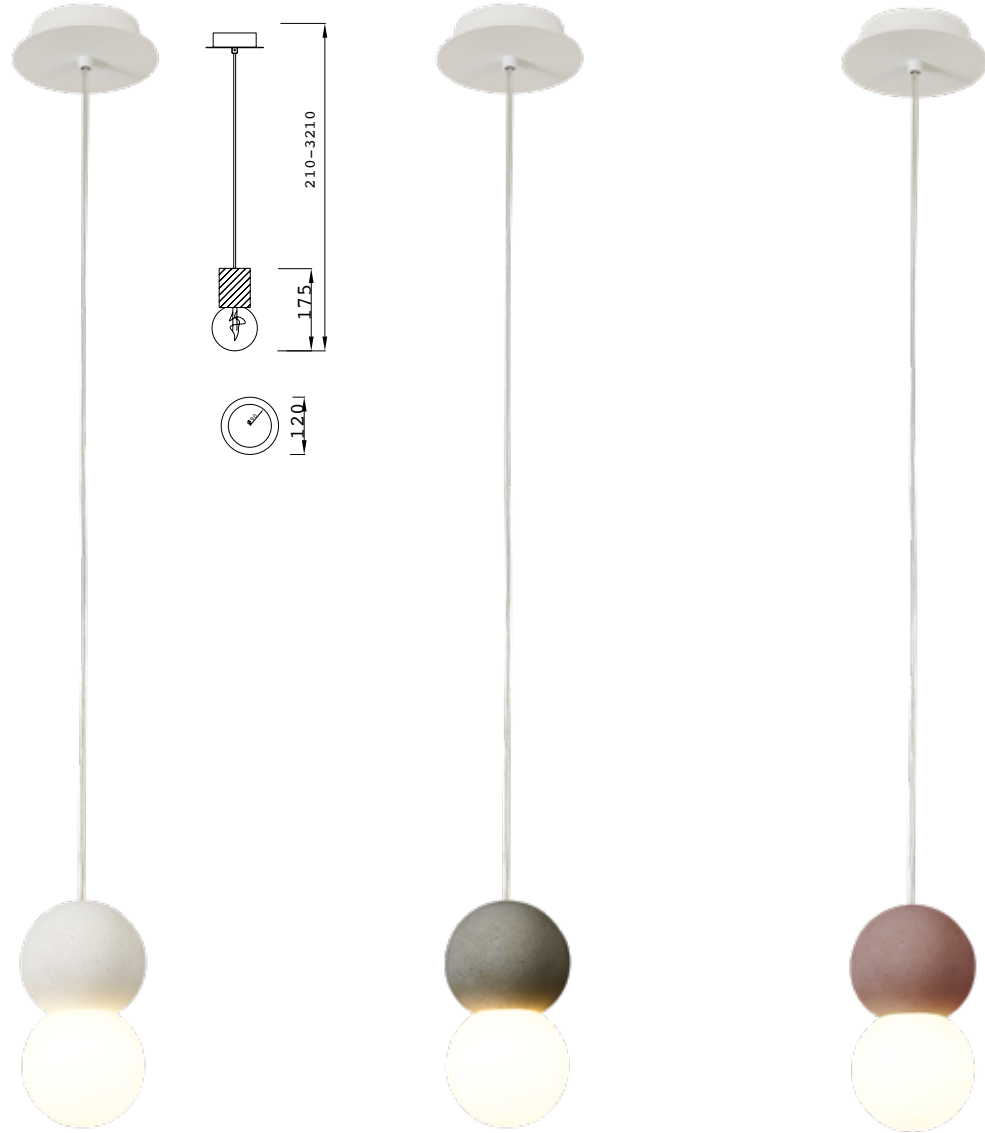

LUZ CALIDA
WARM
LIGHT

R09244 LED E27 6.5W 3000K 720lm- G95

LUZ FRÍA
COOL
LIGHT

R09245 LED E27 6.5W 4000K 740lm- G95

LUZ CALIDA
WARM
LIGHT

R09246 LED E27 8W 3000K 720lm-G95- Dimmable Phase Cut

MODO DE USO

Acero-Steel 100-240V~ 50/60Hz CRI≥ 80 E27 Incluido máx.20W LED

GALAXIA

Colgante-Pendant lamp

7623 Blanco-White
1LxE27 (incl)

7624 Gris-Gray
1LxE27 (incl)

7625 Rojo-Red
1LxE27 (incl)

*Elige tu bombilla incluida al hacer el pedido-Choose your bulb Includido when ordering.