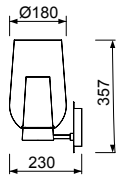

8288

Cristal cromo
Chrome glass
1L x E27 (no incl)
Class I