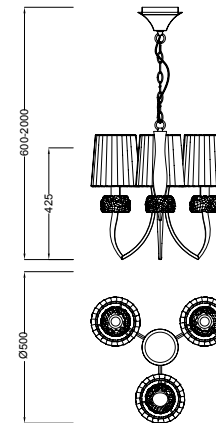

Tela/Acero/Cristal-Tela/Steel/Glass 100-240V~ 50/60Hz

LOEWE

4732 Cuero/Blanco-Antique brass/White
5 x E14 máx. 20W LED (no incl)

Tela/Acero/Cristal-Tela/Steel/Glass 100-240V~ 50/60Hz

4733 Cuero/Blanco-Antique brass/White
3 x E14 máx. 20W LED (no incl)