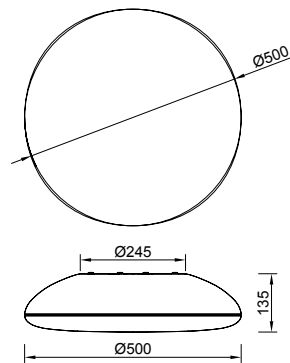

Bombillas recomendadas-Suggested bulbs

E27	K	LED	REF	DIMMABLE
	3000K	9W	R09234	
	4000K	9W	R09235	
	2700K	12W	R09251	Dimmable
	3000K	12W	R09252	Dimmable
	4000K	12W	R09253	Dimmable