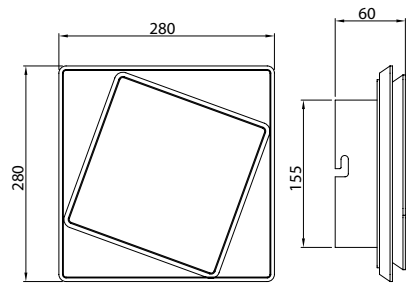

6429 Blanco-White
LED 30W 3000K 1810lm