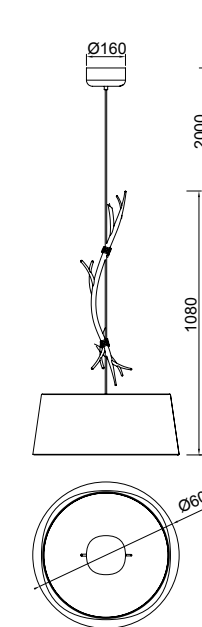

6178 Decorado madera-Decorated wood
Cable revestimiento textil-Fabric covert cable
1 x E27 máx. 20W (no incl)

6179 Decorado madera-Decorated wood
Cable revestimiento textil-Fabric covert cable
1 x E27 máx. 20W (no incl)