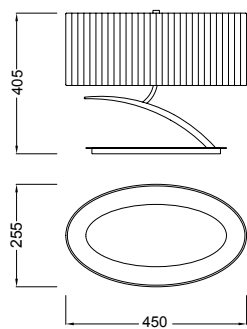

EVE

1138 Cromo-Chrome
Pantalla blanco roto-Off white shade
2 x E27 máx. 20W LED (no incl)