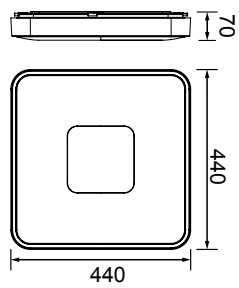

7918 Madera-Wood
LED 100W 2700K-5000K 4900lm

7917 Negro-Black
LED 100W 2700K-5000K 4900lm

7924 Madera-Wood
LED 56W 2700K-5000K 2500lm

7923 Negro-Black
LED 56W 2700K-5000K 2500lm

R00129

R00129

Metal/Acrílico/ABS-Metal/Acrylic/ABS 220-240V~ 50/60Hz CRI≥ 80 R00129 Incluido