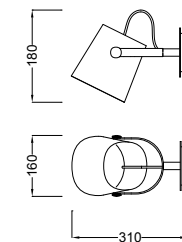

4925

Negro madera /Pantalla negra
Black wood/Black shade
1x E27 máx.20W LED (no incl)

Tela/Madera/Acero-Fabric/Wood/Steel 100-240V~ 50/60Hz