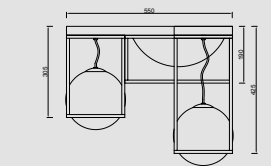

Plafón-Ceiling lamp

7602 Negro-Black
3Lx E27 (no incl)

7600 Negro-Black
5Lx E27 (no incl)

7601 Negro-Black
4Lx E27 (no incl)

Metal/Cristal-Metal/Glass 100-240V~ 50/60Hz CRI≥ 80
E27 máx.20W LED

7604 Negro-Black
1LxE27 (no incl)