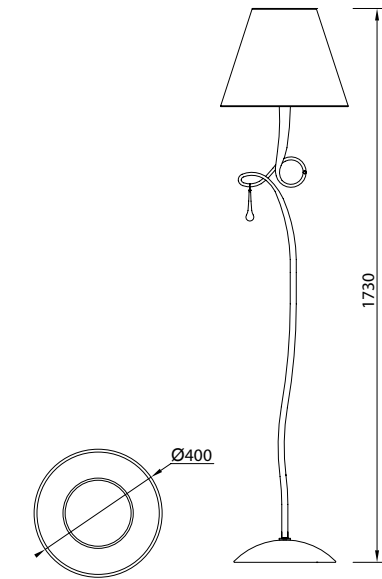

3543 Pintura dorada-Gold painting
Pantalla crema-Cream shade
1 x E27 máx. 20W LED (no incl)
Clase II