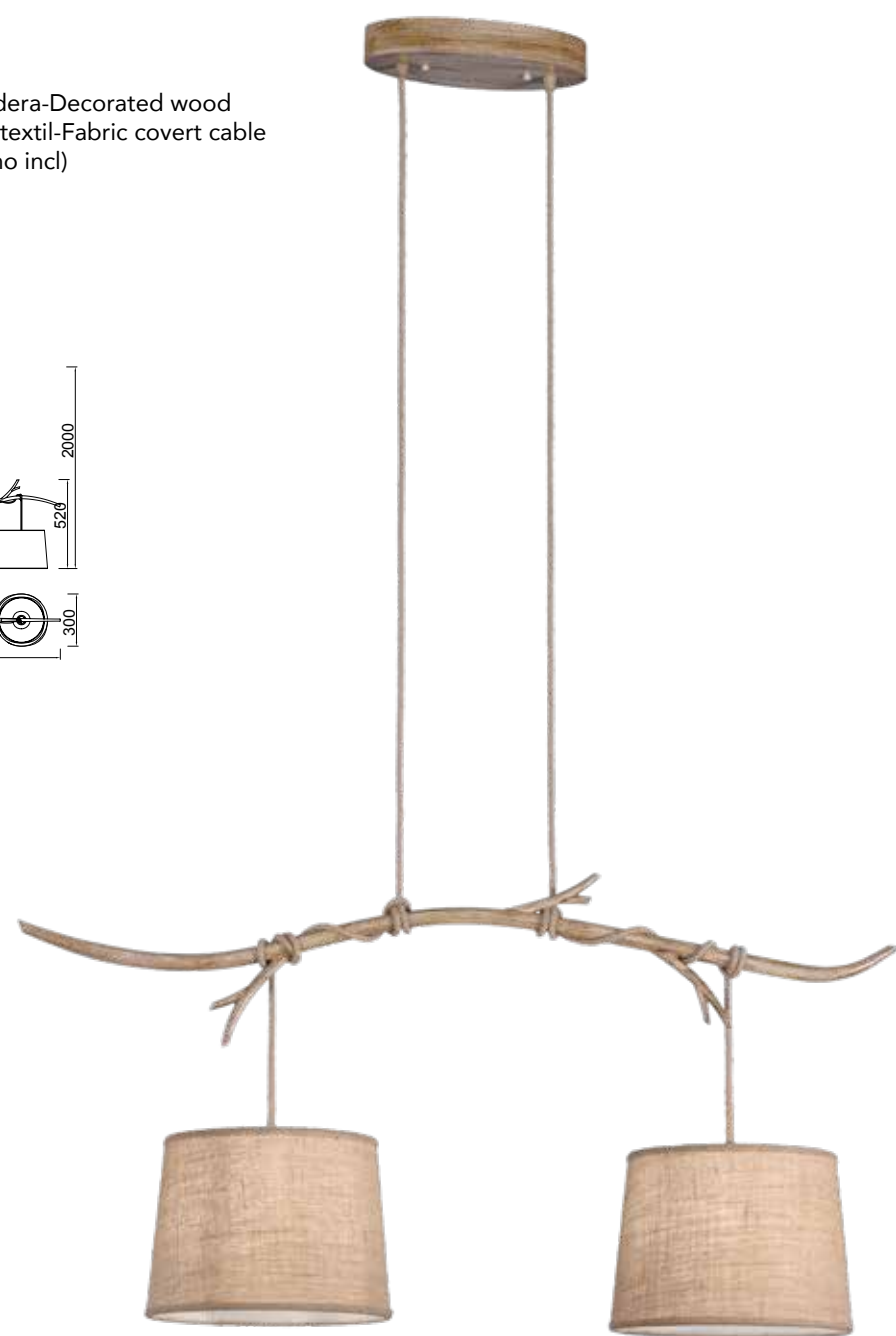

5561 Cromo-Chrome
LED 155W 3000K 7461lm

Acrílico/Acero inoxidable-Acrylic/Stainless Steel 220-240V~ 50/60Hz

SABINA

by José Ignacio Ballester

OAMI 004721413 - 014 / 015 / 016 / 017

SABINA

6177 Decorado madera-Decorated wood
Cable revestimiento textil-Fabric covert cable
2 x E27 máx. 20W (no incl)