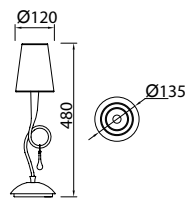

PAOLA

3545 Pintura dorada-Gold painting
Pantalla crema-Cream shade
1 x E14 máx. 20W LED (no incl)
Clase II

3546 Pintura dorada-Gold painting
Pantalla crema-Cream shade
2 x E14 máx. 20W LED (no incl)
Clase I