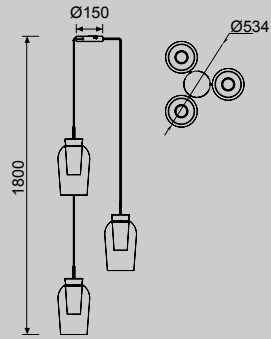

8396

Cristal transparente
Transparent glass
3L x E27 (no incl)
Class I