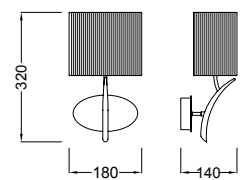

EVE

1134 Cromo-Chrome
Pantalla blanco roto-Off white shade
1 x E27 máx. 20W LED (no incl)

1135 Cromo-Chrome
Pantalla blanco roto-Off white shade
2 x E27 máx. 20W LED (no incl)

1132 Cromo-Chrome
Pantalla blanco roto-Off white shade
2 x E27 máx. 20W LED (no incl)

Acero/Cristal/Tela-Steel/Glass/Fabric 100-240V~ 50/60Hz