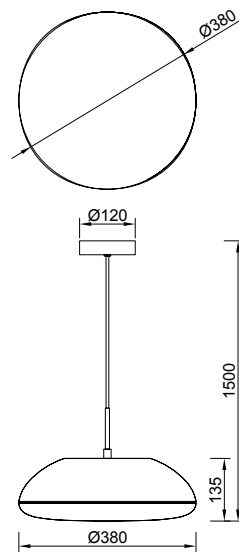

Bombillas recomendadas-Suggested bulbs

E27	K	LED	REF	DIMMABLE
	3000K	9W	R09234	
	4000K	9W	R09235	
	2700K	12W	R09251	
	3000K	12W	R09252	
	4000K	12W	R09253	

MODO DE USO