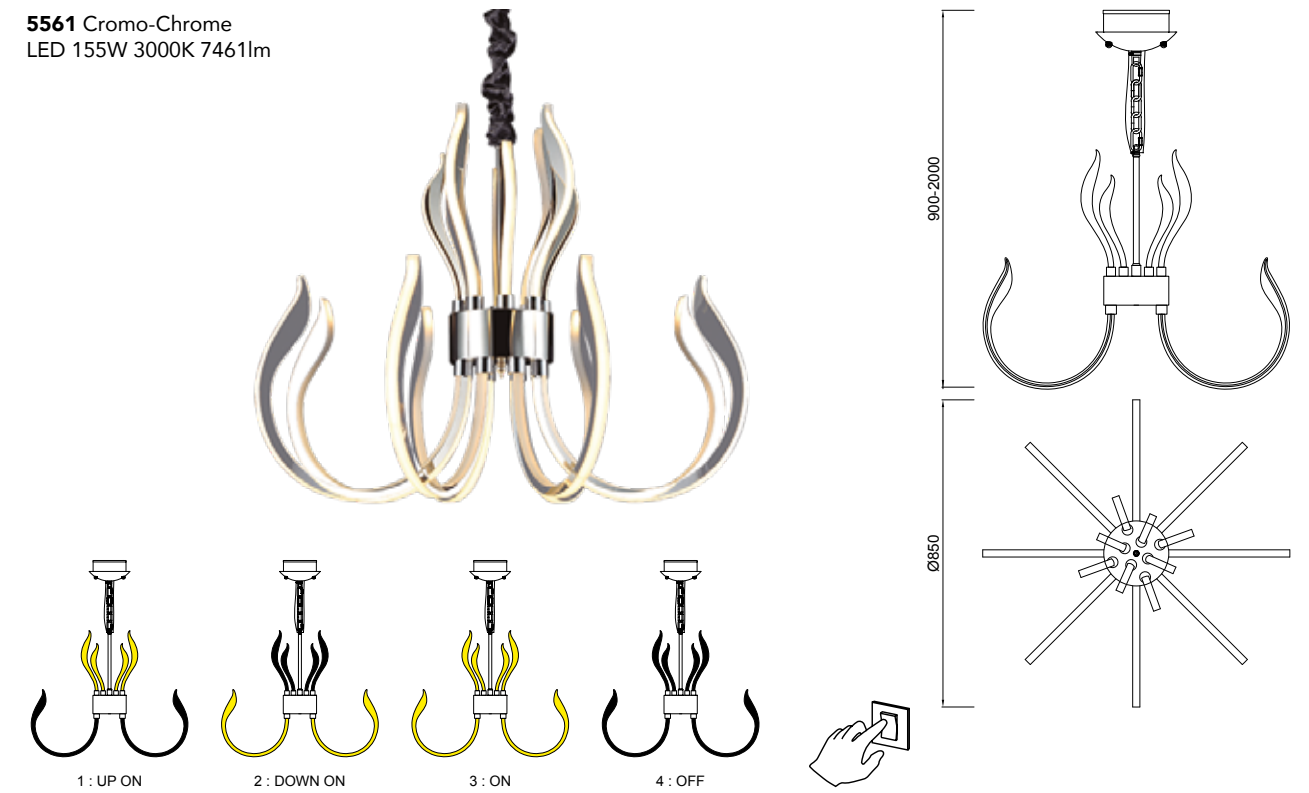

5561 Cromo-Chrome
LED 155W 3000K 7461lm