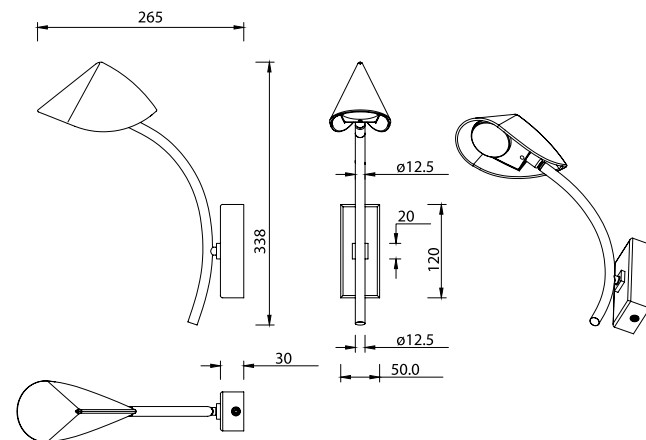

Aluminio/Metal-Aluminium/Metal 220-240V~ 50/60Hz CRI≥ 80 Registered N°008635742-0007

Aluminio/Metal-Aluminium/Metal 220-240V~ 50/60Hz CRI≥ 80 Registered N° 008635742-0006

CAPUCCINA

Aplique-Wall lamp

7583 Negro-Black
LED 6W 3000K 530lm