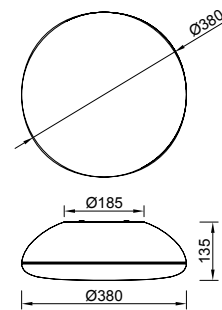

Bombillas recomendadas-Suggested bulbs

E27	K	LED	REF	DIMMABLE
	3000K	9W	R09234	
	4000K	9W	R09235	
	2700K	12W	R09251	Dimmable
	3000K	12W	R09252	Dimmable
	4000K	12W	R09253	Dimmable