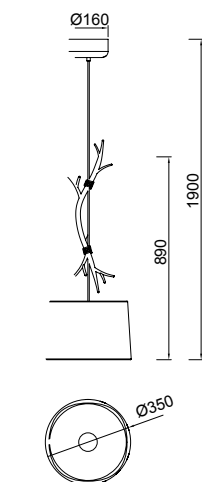

6410 Decorado madera-Decorated wood
Cable revestimiento textil-Fabric covert cable
1 x E27 máx. 20W (no incl)