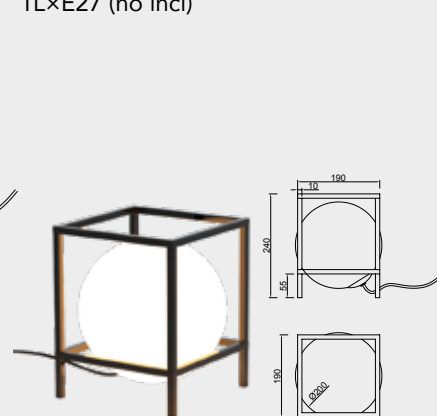

Metal/Cristal-Metal/Glass 100-240V~ 50/60Hz CRI≥ 80 G9 máx.5W LED

DESIGUAL

Registered N° 008635742-0007

7610 Negro-Black
1LxE27 (no incl)

7611 Negro-Black
1LxE27 (no incl)

7612 Negro-Black
1LxE27 (no incl)