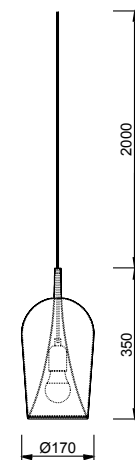

ELSA

8240
Transparente-Transparent
1L x E27 (no incl)

8241
Cobre-Copper
1L x E27 (no incl)

8242
Cromo-Chrome
1L x E27 (no incl)

8243
Oro-Gold
1L x E27 (no incl)

8244
Bronce-Bronze
1L x E27 (no incl)

8245
Transparente-Transparent
1L x E27 (no incl)

8246
Cobre-Copper
1L x E27 (no incl)

8247
Cromo-Chrome
1L x E27 (no incl)

8248
Oro-Gold
1L x E27 (no incl)

8249
Bronce-Bronze
1L x E27 (no incl)

8250
Transparente-Transparent
1L x E27 (no incl)

8251
Cobre-Copper
1L x E27 (no incl)

8252
Cromo-Chrome
1L x E27 (no incl)

8253
Oro-Gold
1L x E27 (no incl)

8254
Bronce-Bronze
1L x E27 (no incl)

8257
Transparente-Transparent
1L x E27 (no incl)

8256
Cromo-Chrome
1L x E27 (no incl)

8255
Bronce-Bronze
1L x E27 (no incl)