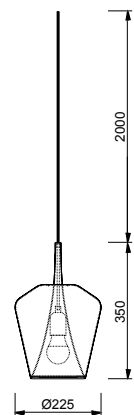

ELSA

8240
Transparente-Transparent
1L x E27 (no incl)

8241
Cobre-Copper
1L x E27 (no incl)

8242
Cromo-Chrome
1L x E27 (no incl)

8243
Oro-Gold
1L x E27 (no incl)

8244
Bronce-Bronze
1L x E27 (no incl)

8245
Transparente-Transparent
1L x E27 (no incl)

8246
Cobre-Copper
1L x E27 (no incl)

8247
Cromo-Chrome
1L x E27 (no incl)

8248
Oro-Gold
1L x E27 (no incl)

8249
Bronce-Bronze
1L x E27 (no incl)

8250
Transparente-Transparent
1L x E27 (no incl)

8251
Cobre-Copper
1L x E27 (no incl)

8252
Cromo-Chrome
1L x E27 (no incl)

8253
Oro-Gold
1L x E27 (no incl)

8254
Bronce-Bronze
1L x E27 (no incl)

8257
Transparente-Transparent
1L x E27 (no incl)

8256
Cromo-Chrome
1L x E27 (no incl)

8255
Bronce-Bronze
1L x E27 (no incl)