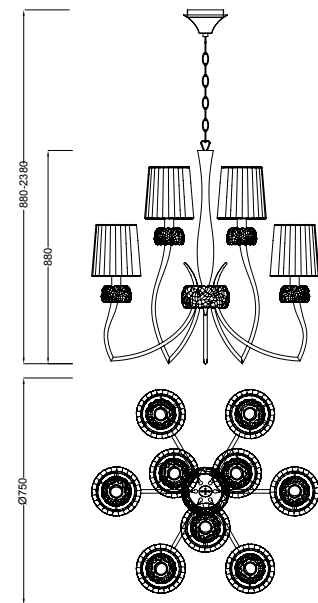

4730 Cuero/Blanco-Antique brass/White
9 x E14 máx. 20W LED (no incl)

Tela/Acero/Cristal-Tela/Steel/Glass 100-240V~ 50/60Hz