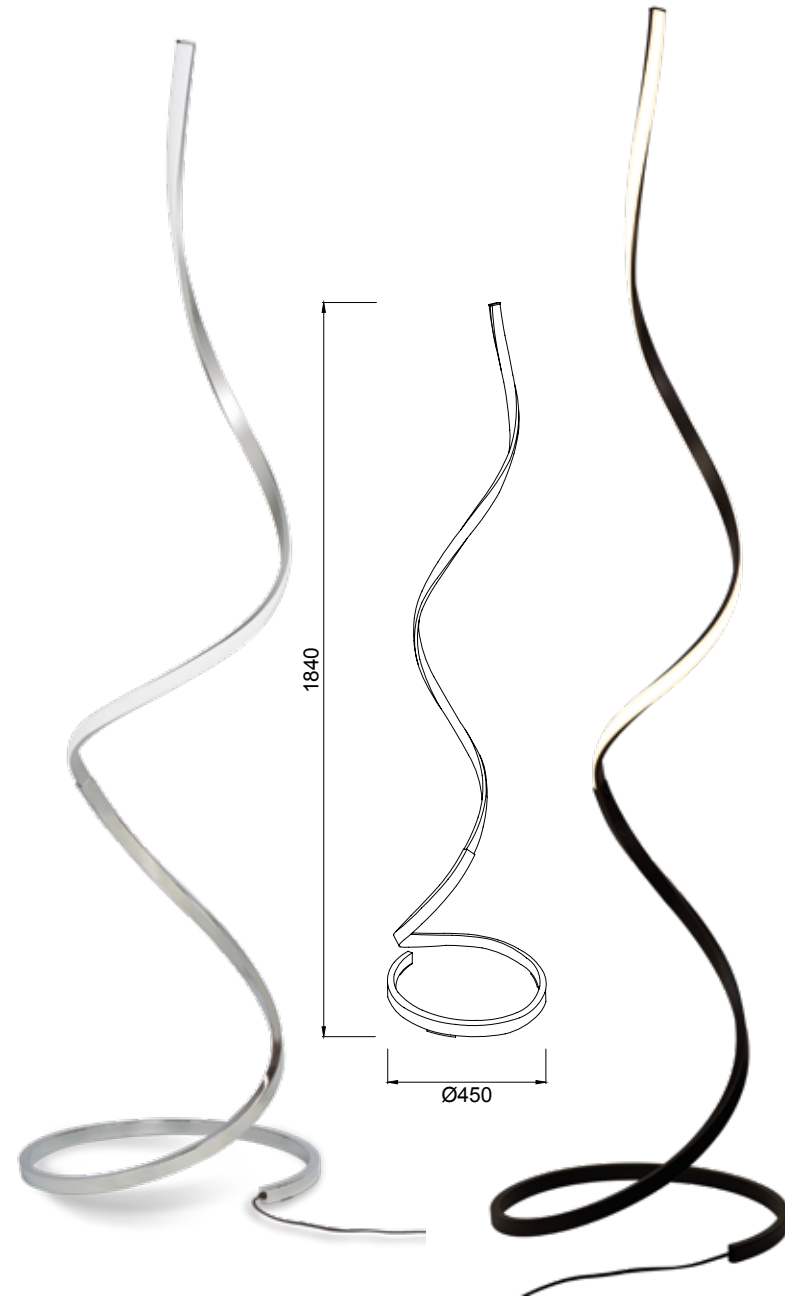

NUR

Pie De Salón-Floor lamp

4983 Plata cromo-Silver chrome
LED 20W 3000K 1800lm
Dimmable

5001 Plata cromo-Silver chrome
LED 20W 3000K 1800lm
Dimmable

5805 Forja-Brown oxide
LED 20W 2800K 1800lm
Dimmable

Aluminio/Acrílico/Acero-Aluminium/Acrylic/Steel 220-240V~ 50/60Hz CRI≥ 80