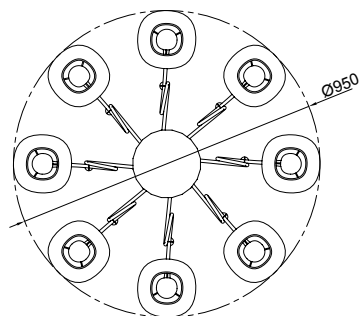

Acero/Cristal/Tela-Steel/Glass/Fabric 100-240V~ 50/60Hz