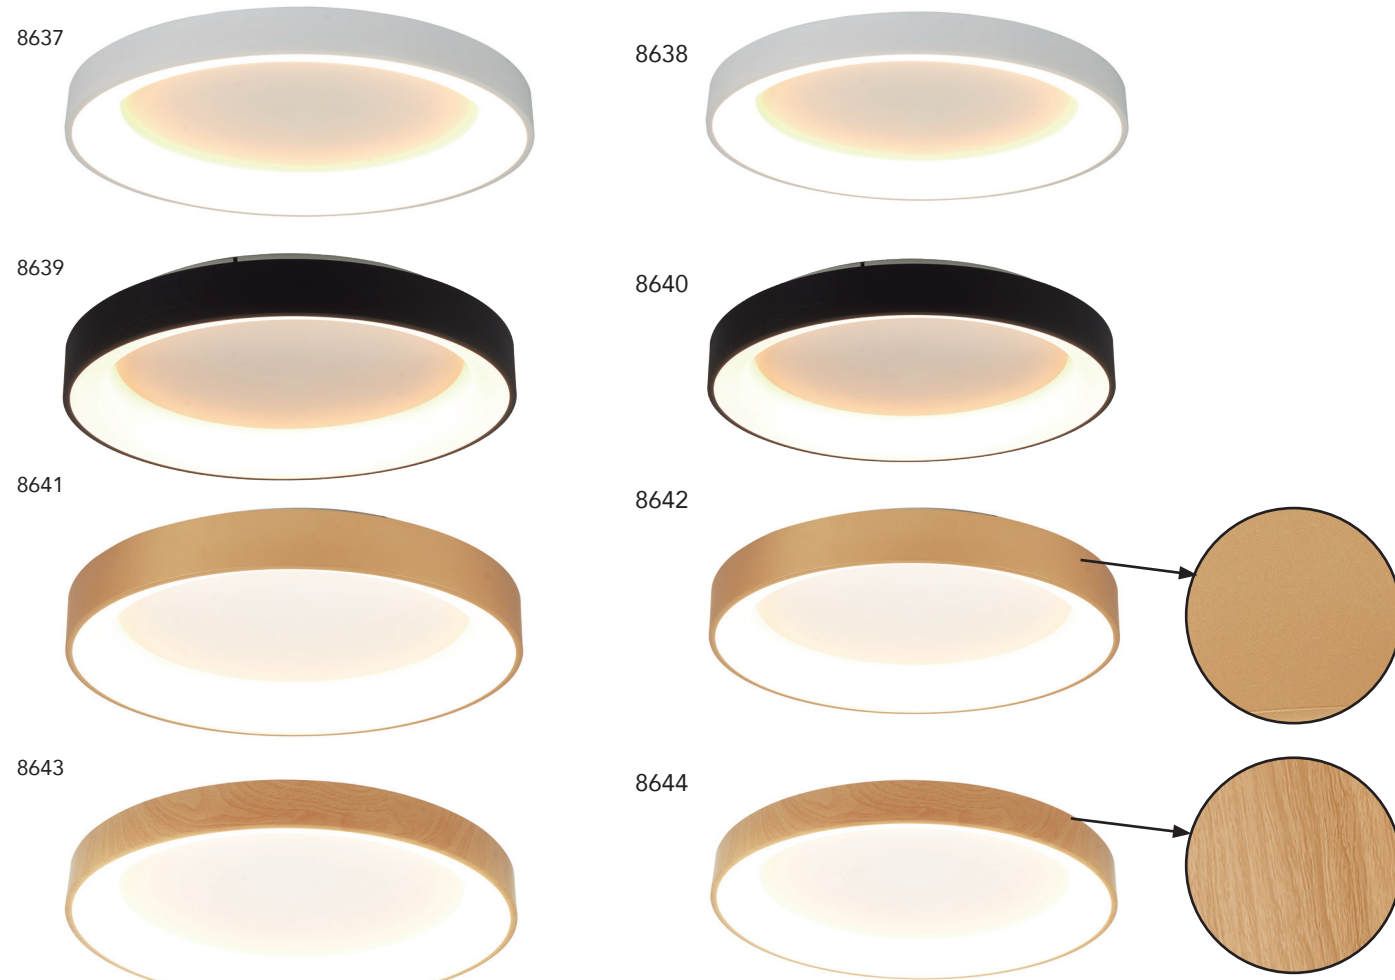

NISEKO II

by Mantra Team

NISEKO II

REF	COLOR	LED	TEMP. COLOR	DIMMABLE	LÚMENES	(ø):	(h):	MANDO	APP
8638	Blanco-White	58W	2700K-5000K	▲	4700lm	ø780	95	R00135	x
8640	Negro-Black	58W	2700K-5000K	▲	4700lm	ø780	95	R00135	x
8642	Oro-Gold	58W	2700K-5000K	▲	4700lm	ø780	95	R00135	x
8644	Madera-Wood	58W	2700K-5000K	▲	4700lm	ø780	95	R00135	x
8637	Blanco-White	78W	2700K-5000K	▲	6200lm	ø900	95	R00135	x
8639	Negro-Black	78W	2700K-5000K	▲	6200lm	ø900	95	R00135	x
8641	Oro-Gold	78W	2700K-5000K	▲	6200lm	ø900	95	R00135	x
8643	Madera-Wood	78W	2700K-5000K	▲	6200lm	ø900	95	R00135	x