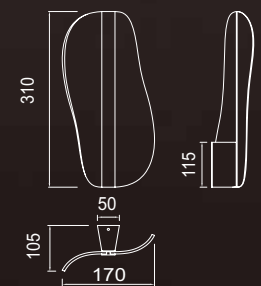

7836 Blanco-White
LED 12W 3000K 700lm