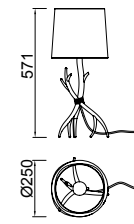

6181 Decorado madera-Decorated wood
Cable revestimiento textil-Fabric covert cable
1 x E27 máx. 20W (no incl)