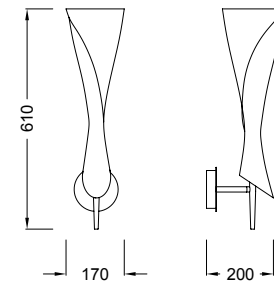

ZACK

by José Ignacio Ballester

Lámpara-Pendant lamp

0772 Cristal opal-Opal glass
Níquel satinado-Satin nickel
1x E27 máx. 20W (no incl)

0773 Cristal opal-Opal glass
Níquel satinado-Satin nickel
1x E14 máx.20W (no incl)