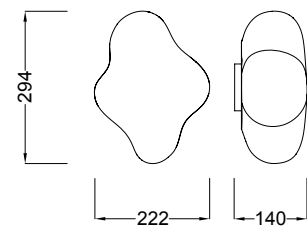

EOS

1885 Blanco-White
LED 3W 3000K 280lm

Acrílico/Acrylic 220-240V~50/60Hz CRI:≥ 80