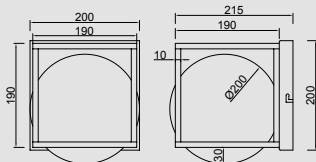

Registered N° 008635742-0007