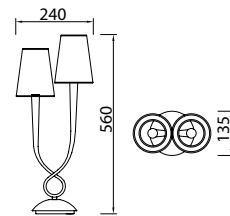

PAOLA

3545 Pintura dorada-Gold painting
Pantalla crema-Cream shade
1 x E14 máx. 20W LED (no incl)
Clase II

3546 Pintura dorada-Gold painting
Pantalla crema-Cream shade
2 x E14 máx. 20W LED (no incl)
Clase I