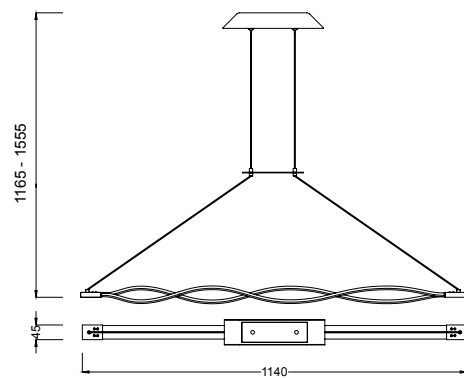

SÁHARA

4860 Plata cromo-Silver chrome
LED 36W 3000K 2520lm