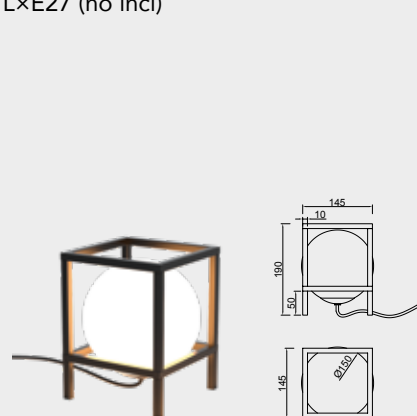

Metal/Cristal-Metal/Glass 100-240V~ 50/60Hz CRI≥ 80 G9 máx.5W LED

DESIGUAL

Registered N° 008635742-0007

7610 Negro-Black
1LxE27 (no incl)

7611 Negro-Black
1LxE27 (no incl)

7612 Negro-Black
1LxE27 (no incl)