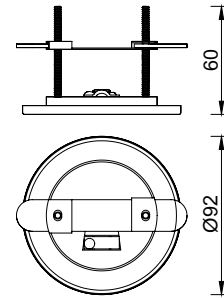

REFERENCE	FINISH
7855	Blanco-White
7856	Negro-Black
7857	Plata-Silver
7858	Oro-Gold
7859	Cuero-Antique Brass