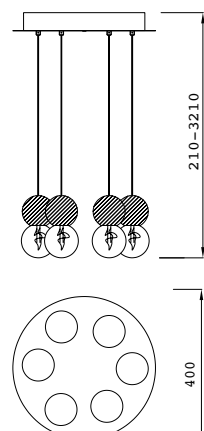

GALAXIA

by Mantra Team

GALAXIA

7620 Blanco+Gris+Rojo
White+Gray+Red
15LxE27 (incl)

7621 Blanco+Gris+Rojo
White+Gray+Red
9LxE27 (incl)

7622 Blanco+Gris+Rojo
White+Gray+Red
6LxE27 (incl)

*Elige tu bombilla incluida al hacer el pedido-Choose your bulb Included when ordering.