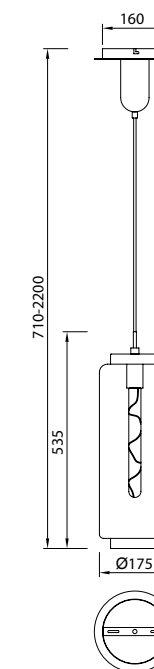

Bombillas recomendadas-Suggested bulbs

E27	K	LED	REF
	2400K	7W	R09232

MODULO DE USO