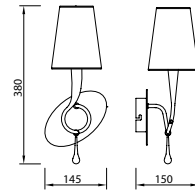

PAOLA

3548 Pintura dorada-Gold painting
Pantalla crema-Cream shade
Colgantes coñac-Cognac teardrop glass
1 x E14 máx. 20W LED (no incl)

3547 Pintura dorada-Gold painting
Pantalla crema-Cream shade
Colgantes coñac-Cognac teardrop glass
2 x E14 máx. 20W LED (no incl)