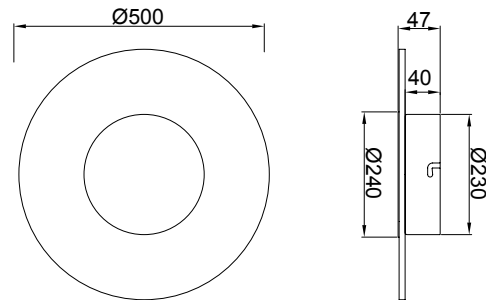

8075 Oro-Gold
LED 30W 3000K 1600lm