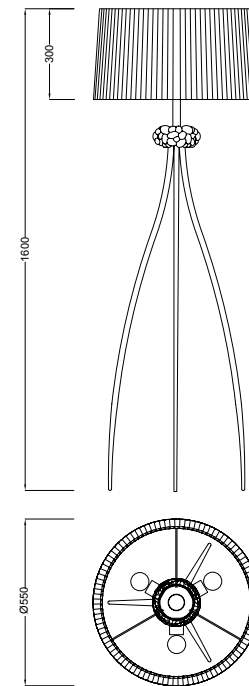

LOEWE

4736 Cuero/Blanco-Antique brass/White
1 x E27 máx. 20W LED (no incl)

4737 Cuero/Blanco-Antique brass/White
1 x E14 máx. 20W LED (no incl)

4738 Cuero/Blanco-Antique brass/White
3 x E27 máx. 20W LED (no incl)

Tela/Acero/Cristal-Tela/Steel/Glass 100-240V~ 50/60Hz

Tela/Acero/Cristal-Tela/Steel/Glass 100-240V~ 50/60Hz