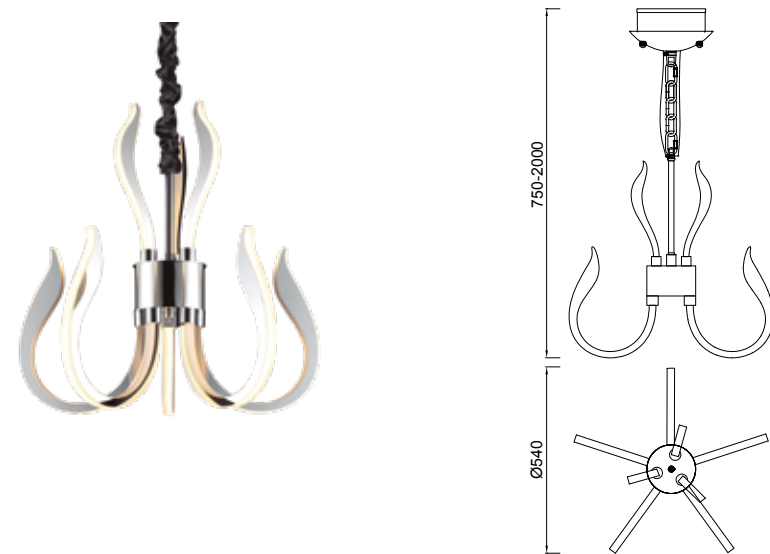

Acero/Cristal-Steel/Glass 100-240V~ 50/60Hz

Acero/Cristal-Steel/Glass 100-240V~ 50/60Hz

VERSAILLES

by Mantra Team

VERSAILLES

Lámpara-Pendant lamp

5560 Cromo-Chrome
LED 256W 3000K 12339lm

5563 Cromo-Chrome
LED 66W 3000K 3166lm