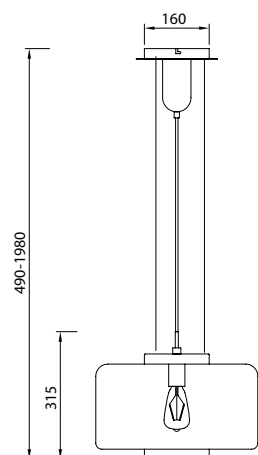

JARRAS

6192 Bronce-Bronze
1x E27 máx.20W LED (no incl)

6191 Cromo/Grafito-Chrome/Graphite
1x E27 máx.20W LED (no incl)

6190 Cobre-Copper
1x E27 máx.20W LED (no incl)

6195 Bronce-Bronze
1x E27 máx.20W LED (no incl)

6194 Cromo/ Grafito-Chrome/Graphite
1x E27 máx.20W LED (no incl)

6193 Cobre-Copper
1x E27 máx.20W LED (no incl)