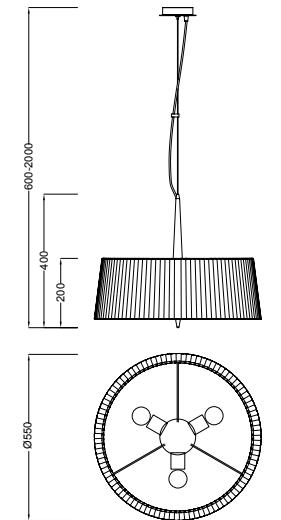

4739 Cuero/Blanco-Antique brass/White
3 x E27 máx. 20W LED (no incl)

Tela/Acero/Cristal-Tela/Steel/Glass 100-240V~ 50/60Hz

Tela/Acero/Cristal-Tela/Steel/Glass 100-240V~ 50/60Hz