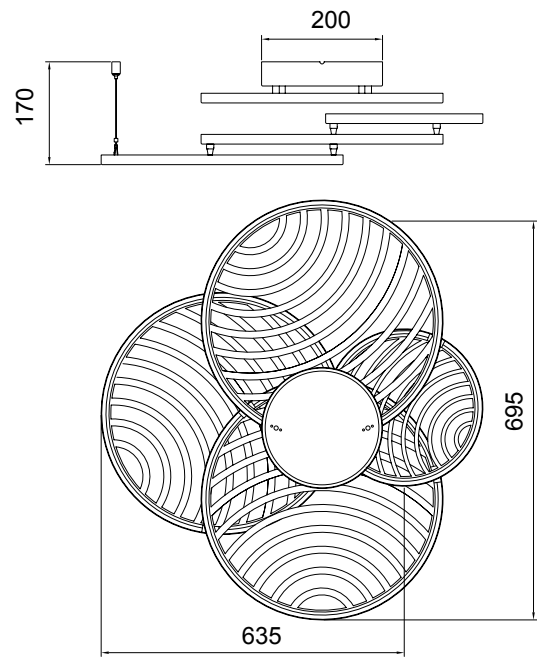

Aluminio/Acero/Acrílico-Aluminum/Steel/Acrylic 220-240V~ 50/60Hz CRI≥ 80 Registered N° 004721413-001

COLLAGE

by Santiago Sevillano Studio

COLLAGE

7230 Negro-Black
LED 60W 3000K 4500lm

Metal-Metal 220-240V~ 50/60Hz CRI≥ 80 Registered N° 007663331-0006