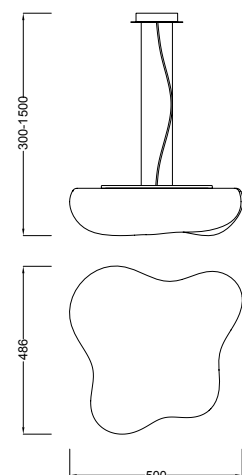

EOS

by José Ignacio Ballester

1883 Blanco+cromo-White+chrome
4x E27 máx.20W (no incl)