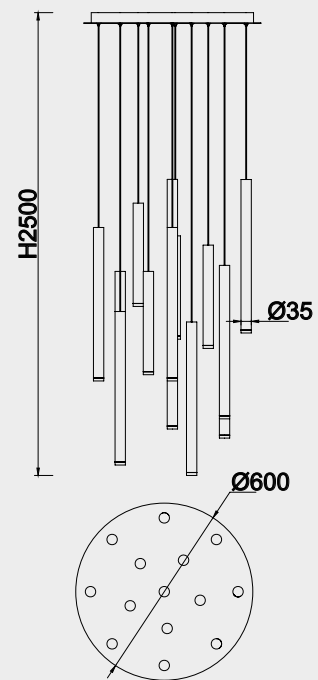

CALA

by Mantra Team

8084 Multicolor-Multicolour
LED 84W 3000K 5880lm

- 4 × Blanco-White
- 4 × Negro-Black
- 3 × Oro-Gold
- 3 × Corten-Corten

Color cable-Color wire
Transparente-Transparent

Longitud cable-Wire length
14 x 2m

- 4 × Blanco-White
- 4 × Negro-Black
- 3 × Oro-Gold
- 3 × Corten-Corten

Color cable-Color wire
Transparente-Transparent

Longitud cable-Wire length
14 x 2m

Metal/Aluminio-Metal/Aluminium 220-240V~ 50/60Hz CRI≥ 80