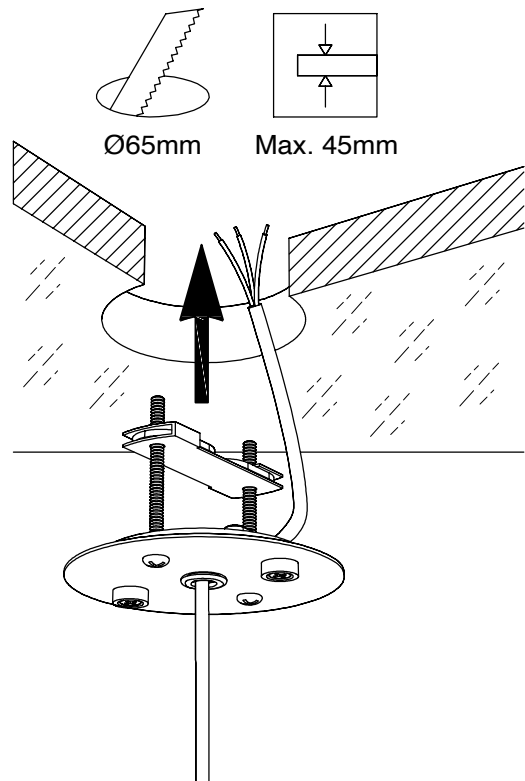

REFERENCE	FINISH
7855	Blanco-White
7856	Negro-Black
7857	Plata-Silver
7858	Oro-Gold
7859	Cuero-Antique Brass