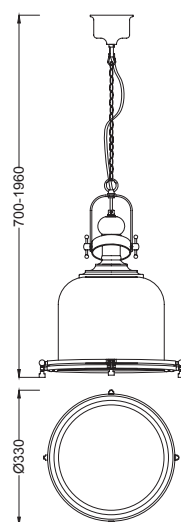

VINTAGE

4972 Cuero-Antique brass
1L×E27 máx. 20W Led ((no incl))

4971 Cuero-Antique brass
1L×E27 máx. 20W Led ((no incl))

4970 Cuero-Antique brass
1L×E27 máx. 20W Led ((no incl))