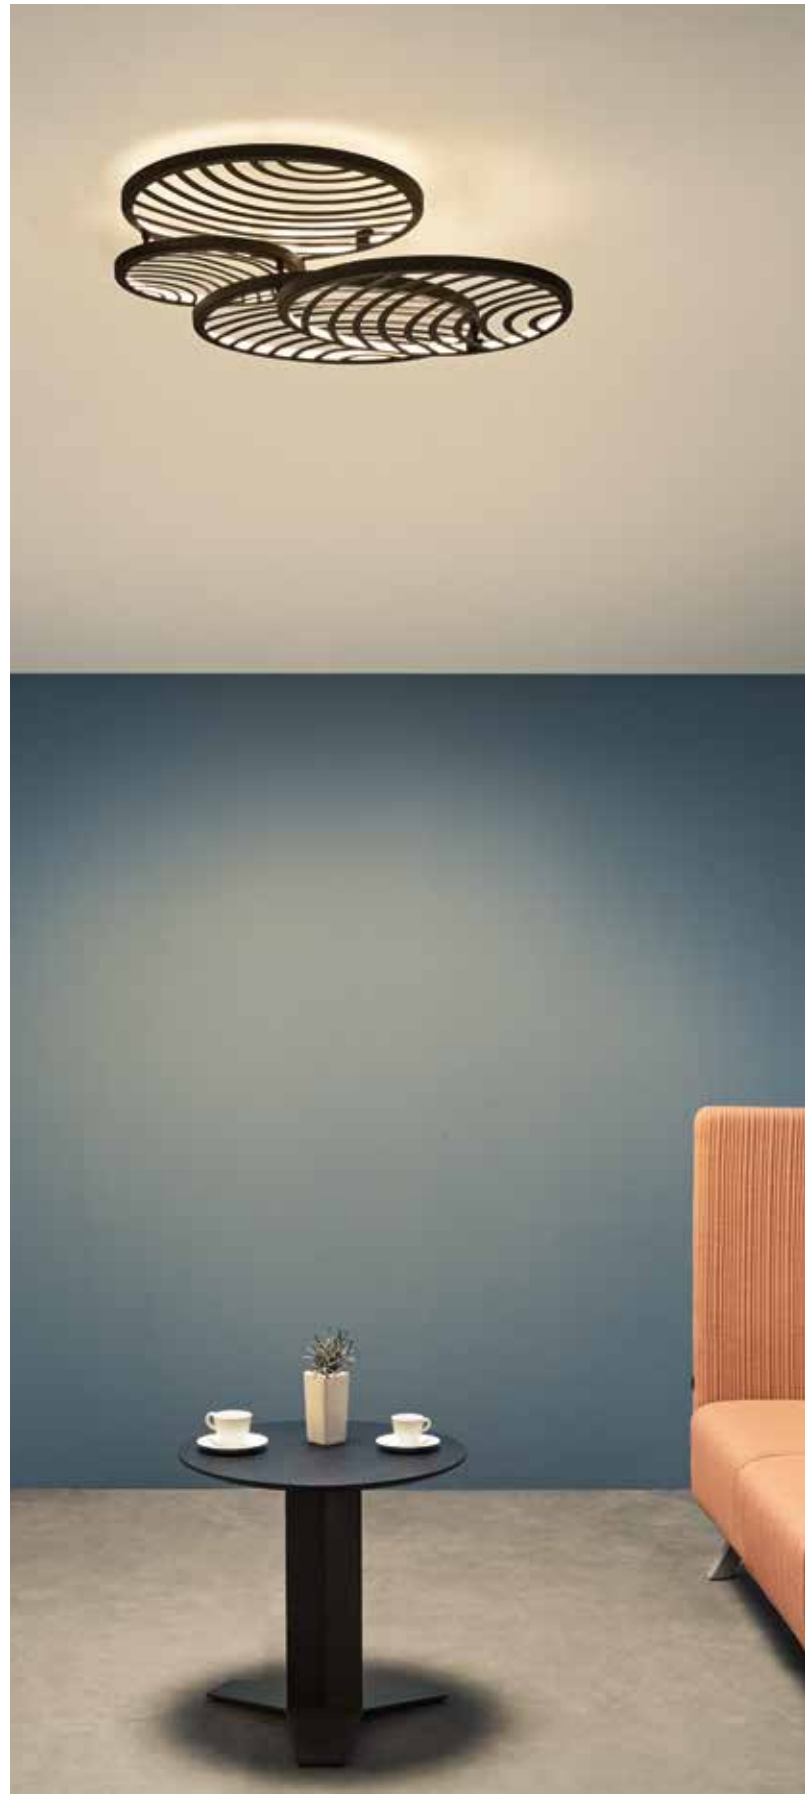

Aluminio/Acero/Acrílico-Aluminum/Steel/Acrylic 220-240V~ 50/60Hz CRI≥ 80 Registered N° 004721413-001

COLLAGE

by Santiago Sevillano Studio

COLLAGE

7230 Negro-Black
LED 60W 3000K 4500lm

Metal-Metal 220-240V~ 50/60Hz CRI≥ 80 Registered N° 007663331-0006