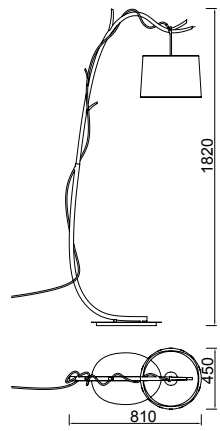

6410 Decorado madera-Decorated wood
Cable revestimiento textil-Fabric covert cable
1 x E27 máx. 20W (no incl)

Metal/Tela-Metal/Fabric 100-240V~ 50/60Hz

Metal/Tela-Metal/Fabric 100-240V~ 50/60Hz

SABINA

6182 Decorado madera-Decorated wood
Cable revestimiento textil-Fabric covert cable
1 x E27 máx. 20W (no incl)