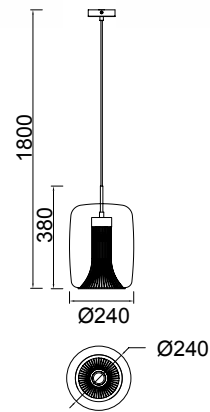

8521 Oro/Cromo-Chrome/Gold
1x GU10 máx. 12W LED (no incl)

Bombillas recomendadas-Suggested bulbs

GU10	K	LED	REF	DIMMABLE
	2700K	7W	R09254	
	3000K	7W	R09255	
	4000K	7W	R09256	
	2700K	7W	R09257	
	3000K	7W	R09258	
	4000K	7W	R09259	

MODO DE USO

GU10 máx. 12W LED (no incl) 100-240V~ 50/60Hz CRI≥ 80

GU10 máx. 12W LED (no incl) 100-240V~ 50/60Hz CRI≥ 80