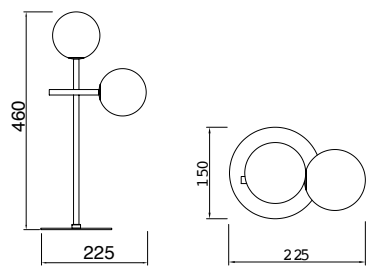

7636 Negro-Black
1LxG4 máx. 5W LED (incl)

7635 Negro-Black
2LxG4 máx. 5W LED (incl)

R09243 LED G4 5W 3000K 500lm (incl)

7637 Negro-Black
2LxG4 máx. 5W LED (incl)

7638 Negro-Black
1LxG4 máx. 5W LED (incl)

7639 Negro-Black
4LxG4 máx. 5W LED (incl)