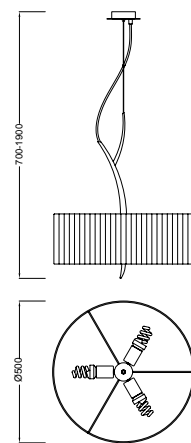

1133 Cromo-Chrome
Pantalla blanco roto-Off white shade
3 x E27 máx. 20W LED (no incl)

Acero/Cristal/Tela-Steel/Glass/Fabric 100-240V~ 50/60Hz