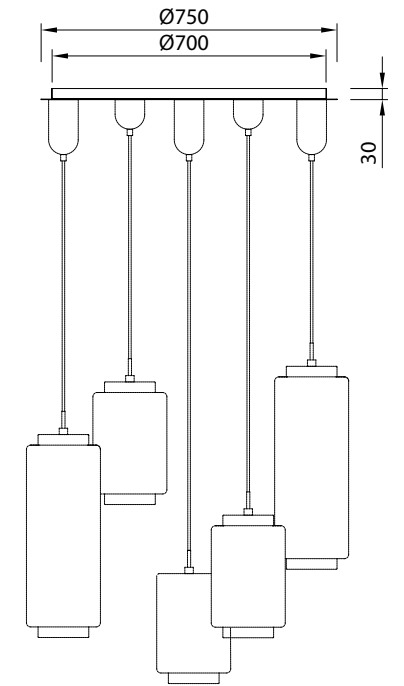

8653 Blanco mate-Matte white
LED 72W 3000K 4600lm
Dimmable

Aluminio-Aluminium 220-240V~ 50/60Hz CRI ≥80

JARRAS

by Santiago Sevillano Studio

Florón-Rosette

6501 Cromo-Chrome 3L

6500 Cromo-Chrome 5L

MODO DE USO 