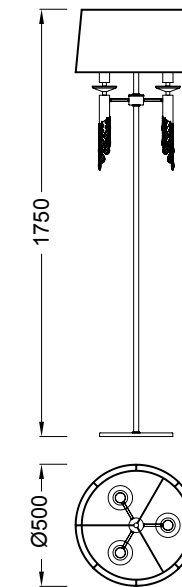

TIFFANY

3863 Cromo/Blanco-Chrome/White
2 x E14 máx. 20W LED (no incl)
2 x G9 máx. 5W LED (no incl)

3864 Cromo/Blanco-Chrome/White
1 x E14 máx. 20W LED (no incl)
1 x G9 máx. 5W LED (no incl)

3883 Cuero/Coñac-Antique brass/Soft bronze
2 x E14 máx. 20W LED (no incl)
2 x G9 máx. 5W LED (no incl)

3884 Cuero/Coñac-Antique brass/Soft bronze
1 x E14 máx. 20W LED (no incl)
1 x G9 máx. 5W LED (no incl)

3869 Cromo/Blanco-Chrome/White
3 x E27 máx. 20W LED (no incl)
3 x G9 Máx. 5W LED (no incl)

3868 Cromo/Blanco-Chrome/White
1 x E14 máx. 20W LED (no incl)
1 x G9 Máx. 5W LED (no incl)

3889 Cuero/Coñac-Antique brass/Soft bronze
3 x E27 máx. 20W LED (no incl)
3 x G9 Máx. 5W LED (no incl)

3888 Cuero/Coñac-Antique brass/Soft bronze
1 x E14 máx. 20W LED (no incl)
1 x G9 Máx. 5W LED (no incl)

Tela/Acero/Cristal-Tela/Acero/Crystal 100-240V~ 50/60Hz