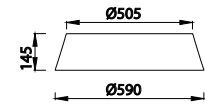

SABINA

6412 Pantalla arpillera-Burlap shade
5 x E27 máx. 20W (no incl)