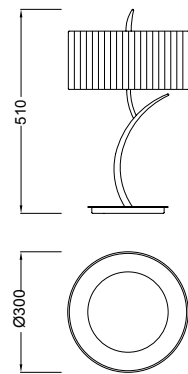

1137 Cromo-Chrome
Pantalla blanco roto-Off white shade
2 x E27 máx. 20W LED (no incl)