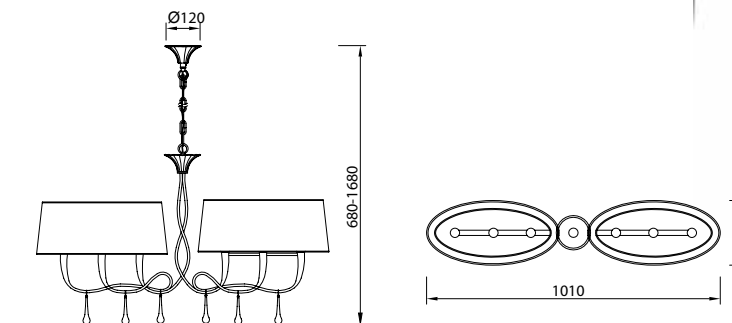

3542 Pintura dorada-Gold Painting
Pantalla crema-Cream shade
Colgantes Coñac-Cognac teardrop glass
3 x E14 máx. 20W LED (no incl)