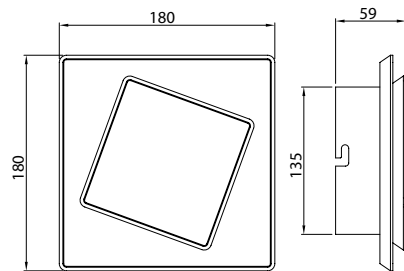

6425 Blanco-White
LED 12W 3000K 725lm