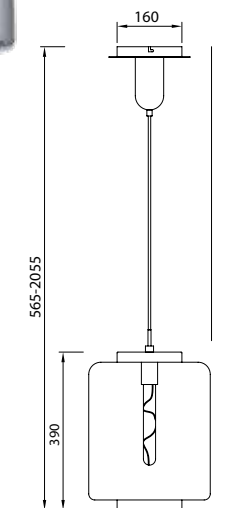

Bombillas recomendadas-Suggested bulbs

E27	K	LED	REF	DIMMABLE
	3000K	9W	R09234	
	4000K	9W	R09235	
	2200K	8W	R09205	
	2200K	6,5W	R09230	
	2700K	12W	R09251	
	3000K	12W	R09252	
	4000K	12W	R09253