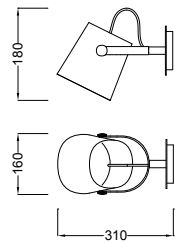

NOT INCLUDED

garantía manifiesto de
3 años de
WARRANTY
GARANTIA

IP20

Tela/Madera/Acero-Fabric/Wood/Steel 100-240V~ 50/60Hz

4924

Blanco madera /Pantalla blanca
White wood/White shade
1x E27 máx.20W LED (no incl)