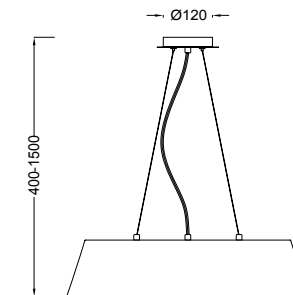

kit **5031 + 6413**

Metal/Tela-Metal/Fabric 100-240V~ 50/60Hz