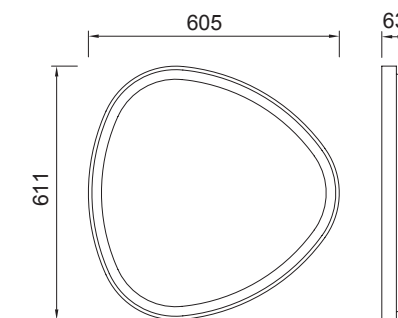

warm white 2700K natural 4000K cool white 5000K
Dimmable
Remote Control RF
ON / OFF 30,000
LED life / LED life 30,000 h
LED INCLUDED
5 años de garantía LED
IP20

NISEKO II

by Mantra Team

NISEKO II

REF	COLOR	LED	TEMP. COLOR	DIMMABLE	LÚMENES	SIZE	(h):	MANDO	APP																													
8629	Blanco-White	38W	2700K-5000K	▲	2500lm	421 x 421	63	RF R00135	×																													
8630	Negro-Black	38W	2700K-5000K	▲	2500lm	421 x 421	63	RF R00135	×																													
8631	Oro-Gold	38W	2700K-5000K	▲	2500lm	421 x 421	63	RF R00135	×																													
8632	Madera-Wood	38W	2700K-5000K	▲	2500lm	421 x 421	63	RF R00135	×																													
8633	Blanco-White	50W	▲	3000lm	611 x 605	63	RF R00135	×	8634	Negro-Black	50W	2700K-5000K	▲	3000lm	611 x 605	63	RF R00135	×	8635	Oro-Gold	50W	2700K-5000K	▲	3000lm	611 x 605	63	RF R00135	×	8636	Madera-Wood	50W	2700K-5000K	▲	3000lm	611 x 605	63	RF R00135	×
8634	Negro-Black	50W	2700K-5000K	▲	3000lm	611 x 605	63	RF R00135	×																													
8635	Oro-Gold	50W	2700K-5000K	▲	3000lm	611 x 605	63	RF R00135	×																													
8636	Madera-Wood	50W	2700K-5000K	▲	3000lm	611 x 605	63	RF R00135	×																													