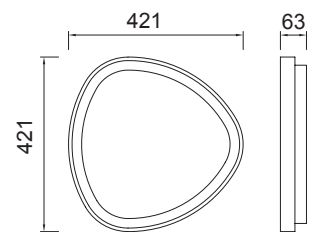

warm white 2700K natural 4000K cool white 5000K
Dimmable
Remote Control RF
ON / OFF 30,000
LED life / LED life 30,000 h
LED INCLUDED
5 años de garantía LED
IP20

NISEKO II

by Mantra Team

NISEKO II

REF	COLOR	LED	TEMP. COLOR	DIMMABLE	LÚMENES	SIZE	(h):	MANDO	APP																													
8629	Blanco-White	38W	2700K-5000K	▲	2500lm	421 x 421	63	RF R00135	×																													
8630	Negro-Black	38W	2700K-5000K	▲	2500lm	421 x 421	63	RF R00135	×																													
8631	Oro-Gold	38W	2700K-5000K	▲	2500lm	421 x 421	63	RF R00135	×																													
8632	Madera-Wood	38W	2700K-5000K	▲	2500lm	421 x 421	63	RF R00135	×																													
8633	Blanco-White	50W	▲	3000lm	611 x 605	63	RF R00135	×	8634	Negro-Black	50W	2700K-5000K	▲	3000lm	611 x 605	63	RF R00135	×	8635	Oro-Gold	50W	2700K-5000K	▲	3000lm	611 x 605	63	RF R00135	×	8636	Madera-Wood	50W	2700K-5000K	▲	3000lm	611 x 605	63	RF R00135	×
8634	Negro-Black	50W	2700K-5000K	▲	3000lm	611 x 605	63	RF R00135	×																													
8635	Oro-Gold	50W	2700K-5000K	▲	3000lm	611 x 605	63	RF R00135	×																													
8636	Madera-Wood	50W	2700K-5000K	▲	3000lm	611 x 605	63	RF R00135	×																													