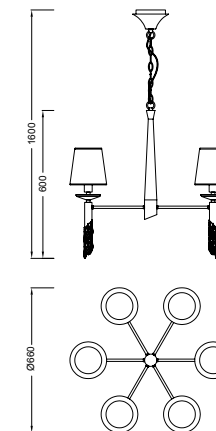

TIFFANY

3850 Cromo/Blanco-Chrome/White
12 x E14 máx20W LED (no incl)
12 x G9 Máx. 5W LED (no incl)

3870 Cuero/Coñac-Antique brass/Soft bronze
12 x E14 máx20W LED (no incl)
12 x G9 Máx. 5W LED (no incl)

3851 Cromo/Blanco-Chrome/White
6 x E14 máx20W LED (no incl)
6 x G9 Máx. 5W LED (no incl)

3871 Cuero/Coñac-Antique brass/Soft bronze
6 x E14 máx20W LED (no incl)
6 x G9 Máx. 5W LED (no incl)

Tela/Acero/Cristal- Tela/Acero/Crystal 100-240V~ 50/60Hz

Tela/Acero/Cristal- Tela/Acero/Crystal 100-240V~ 50/60Hz