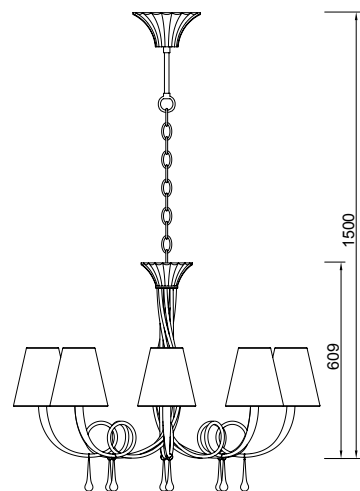

Acero/Cristal/Tela-Steel/Glass/Fabric 100-240V~ 50/60Hz