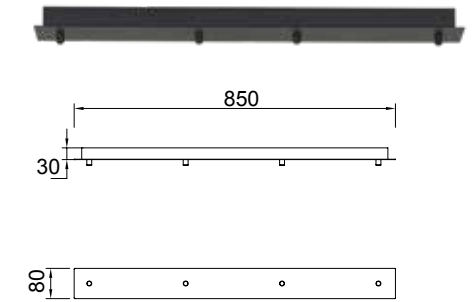

8543 Negro-Black
Florón-Rosette 4L