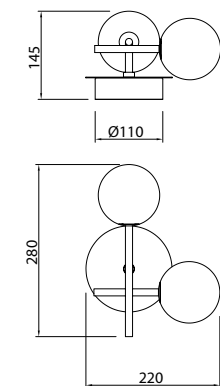

7634 Negro-Black
1LxG4 máx. 5W LED (incl)

7636 Negro-Black
1LxG4 máx. 5W LED (incl)

7635 Negro-Black
2LxG4 máx. 5W LED (incl)