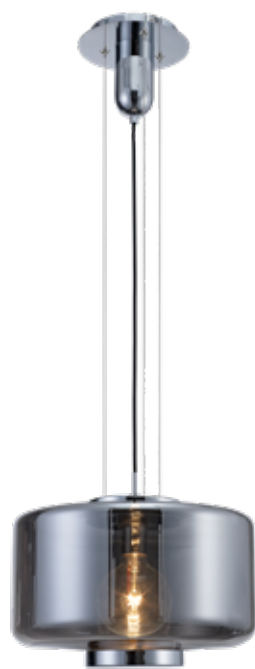

JARRAS

6191 Cromo/Grafito-Chrome/Graphite
1x E27 máx.20W LED (no incl)