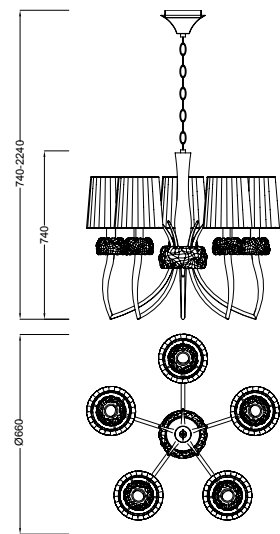

4730 Cuero/Blanco-Antique brass/White
9 x E14 máx. 20W LED (no incl)

Tela/Acero/Cristal-Tela/Steel/Glass 100-240V~ 50/60Hz