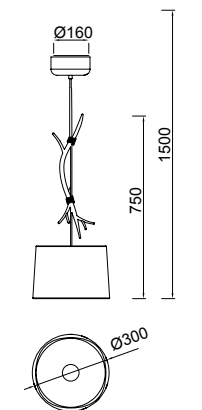

Metal/Tela-Metal/Fabric 100-240V~ 50/60Hz