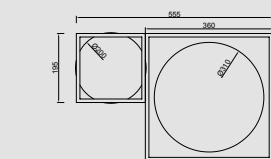

Plafón-Ceiling lamp

7602 Negro-Black
3Lx E27 (no incl)

7600 Negro-Black
5Lx E27 (no incl)

7601 Negro-Black
4Lx E27 (no incl)

Metal/Cristal-Metal/Glass 100-240V~ 50/60Hz CRI≥ 80
E27 máx.20W LED

7604 Negro-Black
1LxE27 (no incl)