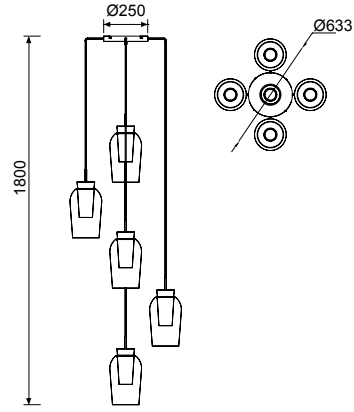

NORA

Negro/Mármol Black/Marble

8283

Cristal cromo
Chrome glass
5L x E27 (no incl)
Class I