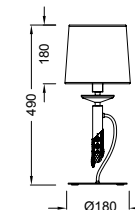

TIFFANY

3863 Cromo/Blanco-Chrome/White
2 x E14 máx. 20W LED (no incl)
2 x G9 máx. 5W LED (no incl)

3864 Cromo/Blanco-Chrome/White
1 x E14 máx. 20W LED (no incl)
1 x G9 máx. 5W LED (no incl)

3883 Cuero/Coñac-Antique brass/Soft bronze
2 x E14 máx. 20W LED (no incl)
2 x G9 máx. 5W LED (no incl)

3884 Cuero/Coñac-Antique brass/Soft bronze
1 x E14 máx. 20W LED (no incl)
1 x G9 máx. 5W LED (no incl)

3869 Cromo/Blanco-Chrome/White
3 x E27 máx. 20W LED (no incl)
3 x G9 Máx. 5W LED (no incl)

3868 Cromo/Blanco-Chrome/White
1 x E14 máx. 20W LED (no incl)
1 x G9 Máx. 5W LED (no incl)

3889 Cuero/Coñac-Antique brass/Soft bronze
3 x E27 máx. 20W LED (no incl)
3 x G9 Máx. 5W LED (no incl)

3888 Cuero/Coñac-Antique brass/Soft bronze
1 x E14 máx. 20W LED (no incl)
1 x G9 Máx. 5W LED (no incl)

Tela/Acero/Cristal-Tela/Acero/Crystal 100-240V~ 50/60Hz