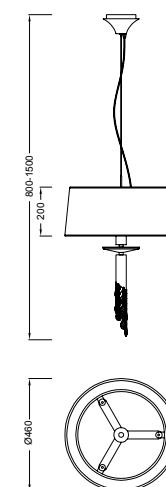

TIFFANY

3852 Cromo/Blanco-Chrome/White
4 x E14 máx. 20W LED (no incl)
4 x G9 máx. 5W LED (no incl)

3872 Cuero/Coñac-Antique brass/Soft bronze
4 x E14 máx. 20W LED (no incl)
4 x G9 máx. 5W LED (no incl)

3858 Cromo/Blanco-Chrome/White
3 x E27 máx. 20W LED (no incl)
1 x G9 Máx. 5W LED (no incl)

3878 Cuero/Coñac-Antique brass/Soft bronze
3 x E27 máx. 20W LED (no incl)
1 x G9 máx. 5W LED (no incl)