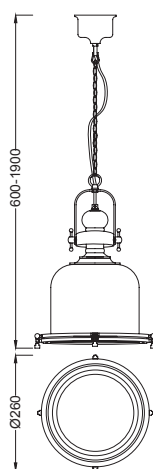

VINTAGE

4972 Cuero-Antique brass
1L×E27 máx. 20W Led ((no incl))

4971 Cuero-Antique brass
1L×E27 máx. 20W Led ((no incl))

4970 Cuero-Antique brass
1L×E27 máx. 20W Led ((no incl))