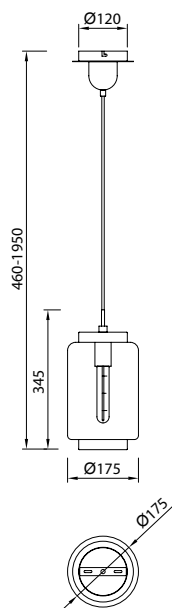

JARRAS

6201 Bronce-Bronze
1x E27 máx.20W LED (no incl)

6200 Cromo/Grafito-Chrome/Graphite
1x E27 máx.20W LED (no incl)

6199 Cobre-Copper
1x E27 máx.20W LED (no incl)

Bombillas recomendadas-Suggested bulbs

E27	K	LED	REF	DIMMABLE
	3000K	9W	R09234	
	4000K	9W	R09235	
	2200K	8W	R09206	
	2200K	6,5W	R09228	
	2700K	12W	R09251	
	3000K	12W	R09252	
	4000K	12W	R09253