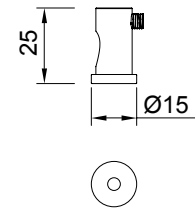

ELSA

FLORÓN DE TECHO 1L - CEILING CUP 1L

- 8260**
Blanco-White
- 8270**
Cromo-Chrome
- 8265**
Oro-Gold
- 8514**
Negro-Black

BLOCACABLES - WIRELOCKER

- 8264**
Blanco-White
- 8274**
Cromo-Chrome
- 8269**
Oro-Gold
- 8518**
Negro-Black