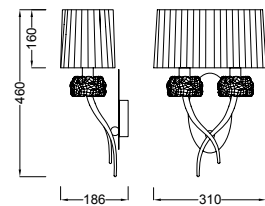

4734 Cuero/Blanco-Antique brass/White
2 x E14 máx. 20W LED (no incl)