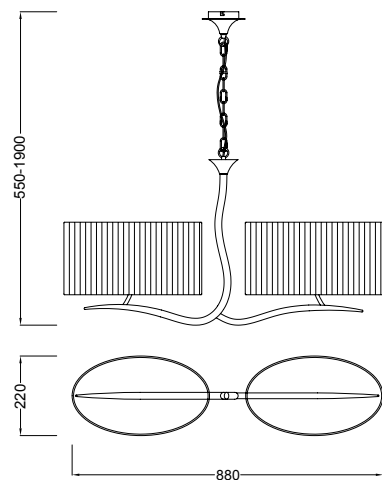

Tela/Acero/Cristal-Tela/Acero/Crystal 100-240V~ 50/60Hz

Tela/Acero/Cristal-Tela/Acero/Crystal 100-240V~ 50/60Hz

OAMI 001698267-0003

EVE

by José Ignacio Ballester

EVE

1130 Cromo-Chrome
 Pantalla blanco roto-Off white shade
 4 x E27 máx. 20W LED (no incl)