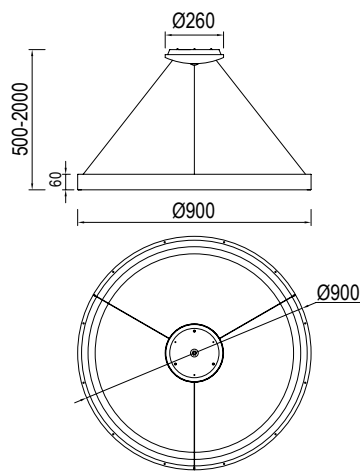

NISEKO II

REF	COLOR	LED	TEMP. COLOR	DIMMABLE	LÚMENES	(ø):	(h):	MANDO	APP
8645	Blanco-White	66W	2700K-5000K	▲	5440lm	ø900	500-2000	R00135	×
8646	Negro-Black	66W	2700K-5000K	▲	5440lm	ø900	500-2000	R00135	×
8647	Oro-Gold	66W	2700K-5000K	▲	5440lm	ø900	500-2000	R00135	×
8648	Madera-Wood	66W	2700K-5000K	▲	5440lm	ø900	500-2000	R00135	×