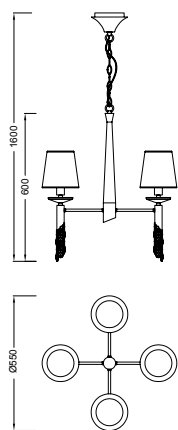

TIFFANY

3852 Cromo/Blanco-Chrome/White
4 x E14 máx. 20W LED (no incl)
4 x G9 máx. 5W LED (no incl)

3872 Cuero/Coñac-Antique brass/Soft bronze
4 x E14 máx. 20W LED (no incl)
4 x G9 máx. 5W LED (no incl)

3858 Cromo/Blanco-Chrome/White
3 x E27 máx. 20W LED (no incl)
1 x G9 Máx. 5W LED (no incl)

3878 Cuero/Coñac-Antique brass/Soft bronze
3 x E27 máx. 20W LED (no incl)
1 x G9 máx. 5W LED (no incl)