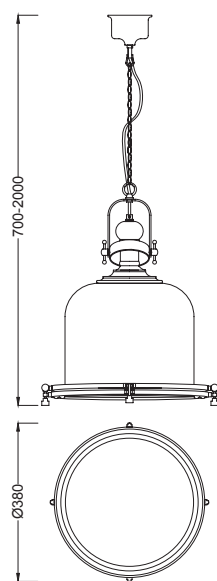

VINTAGE

4972 Cuero-Antique brass
1L×E27 máx. 20W Led ((no incl))

4971 Cuero-Antique brass
1L×E27 máx. 20W Led ((no incl))

4970 Cuero-Antique brass
1L×E27 máx. 20W Led ((no incl))