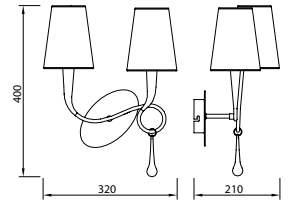

Acero/Cristal/Tela-Steel/Glass/Fabric 100-240V~ 50/60Hz