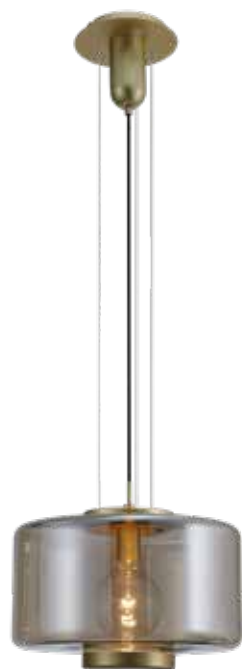

JARRAS

6192 Bronce-Bronze
1x E27 máx.20W LED (no incl)