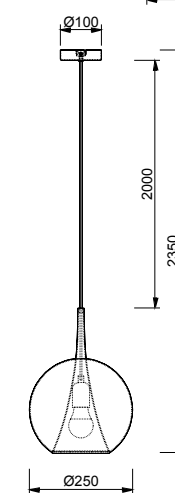

ELSA

8240
Transparente-Transparent
1L x E27 (no incl)

8241
Cobre-Copper
1L x E27 (no incl)

8242
Cromo-Chrome
1L x E27 (no incl)

8243
Oro-Gold
1L x E27 (no incl)

8244
Bronce-Bronze
1L x E27 (no incl)

8245
Transparente-Transparent
1L x E27 (no incl)

8246
Cobre-Copper
1L x E27 (no incl)

8247
Cromo-Chrome
1L x E27 (no incl)

8248
Oro-Gold
1L x E27 (no incl)

8249
Bronce-Bronze
1L x E27 (no incl)

8250
Transparente-Transparent
1L x E27 (no incl)

8251
Cobre-Copper
1L x E27 (no incl)

8252
Cromo-Chrome
1L x E27 (no incl)

8253
Oro-Gold
1L x E27 (no incl)

8254
Bronce-Bronze
1L x E27 (no incl)

8257
Transparente-Transparent
1L x E27 (no incl)

8256
Cromo-Chrome
1L x E27 (no incl)

8255
Bronce-Bronze
1L x E27 (no incl)

Bombillas recomendadas-Suggested bulbs

E27	K	LED	REF	DIMMABLE
	3000K	9W	R09234	
	4000K	9W	R09235	
	2700K	12W	R09251	
	3000K	12W	R09252	
	4000K	12W	R09253	

Cristal-Glass 100-240V~ 50/60Hz E27 máx.20W LED (no incl)

MODO DE USO