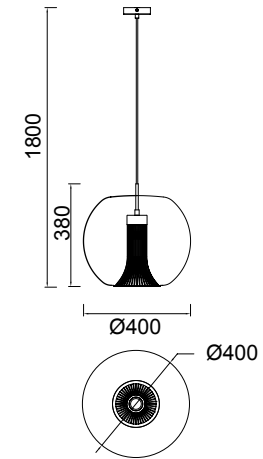

Bombillas recomendadas-Suggested bulbs

GU10	K	LED	REF	DIMMABLE
	2700K	7W	R09254	
	3000K	7W	R09255	
	4000K	7W	R09256	
	2700K	7W	R09257	
	3000K	7W	R09258	
	4000K	7W	R09259	

MODO DE USO

GU10 máx. 12W LED (no incl) 100-240V~ 50/60Hz CRI≥ 80

GU10 máx. 12W LED (no incl) 100-240V~ 50/60Hz CRI≥ 80