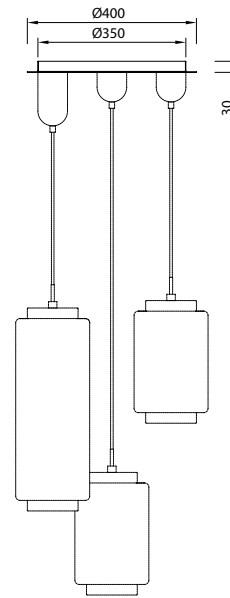

8653 Blanco mate-Matte white
LED 72W 3000K 4600lm
Dimmable

Aluminio-Aluminium 220-240V~ 50/60Hz CRI ≥80

JARRAS

by Santiago Sevillano Studio

Florón-Rosette

6501 Cromo-Chrome 3L

6500 Cromo-Chrome 5L

MODO DE USO 