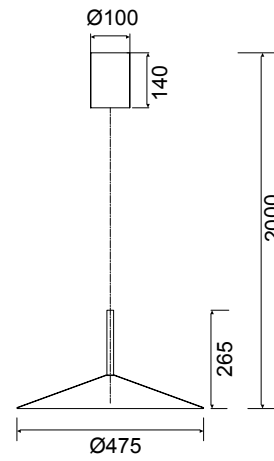

7898 Verde-Green
LED 16W 3000K 1200lm