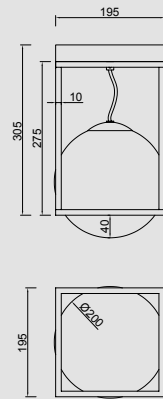

7607 Negro-Black
1LxE27 (no incl)