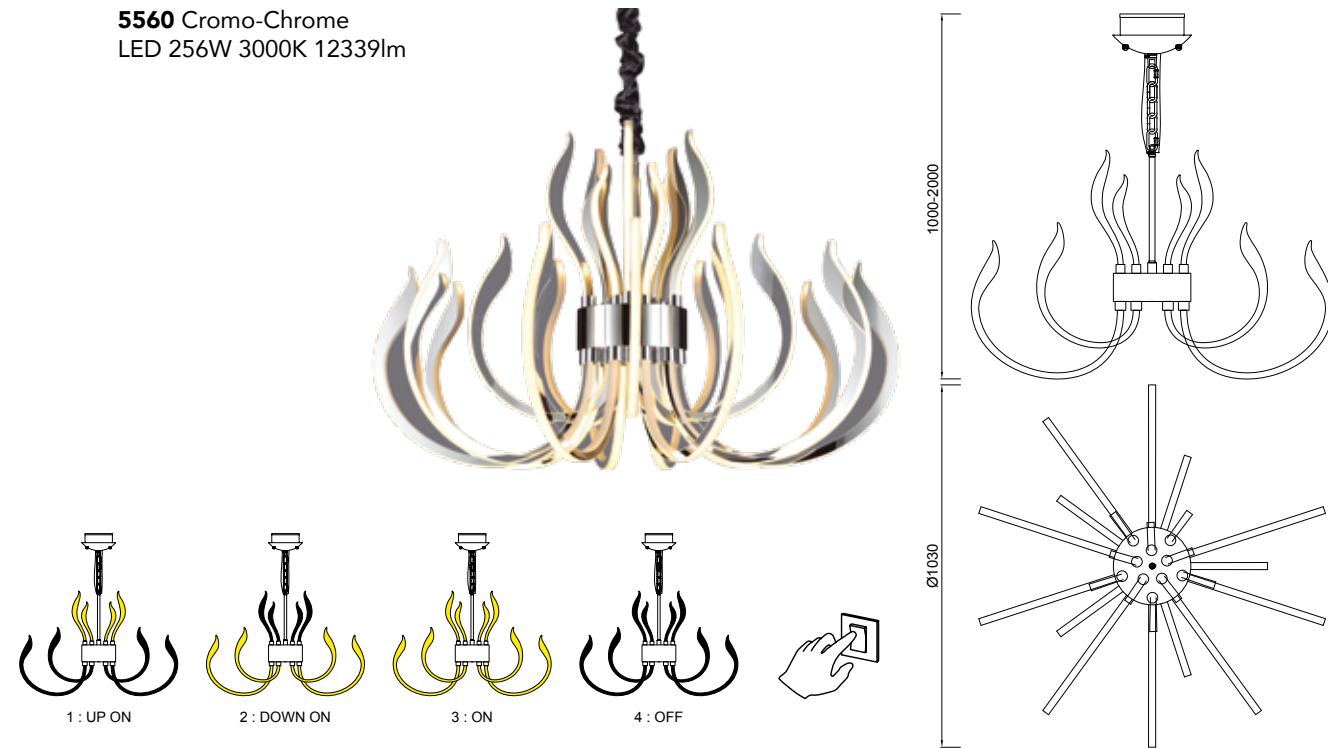

Acero/Cristal-Steel/Glass 100-240V~ 50/60Hz

Acero/Cristal-Steel/Glass 100-240V~ 50/60Hz

VERSAILLES

by Mantra Team

VERSAILLES

Lámpara-Pendant lamp

5560 Cromo-Chrome
LED 256W 3000K 12339lm

5563 Cromo-Chrome
LED 66W 3000K 3166lm