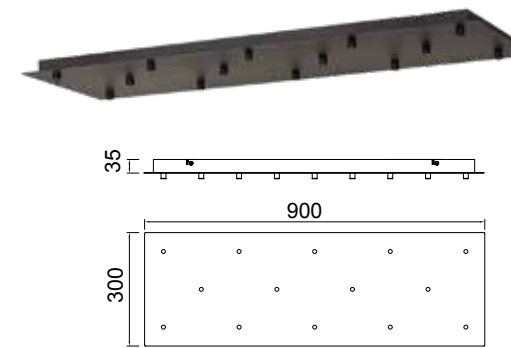

8544 Negro-Black
Florón-Rosette 14L