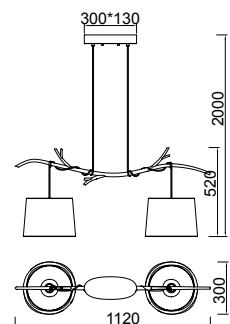

SABINA

6177 Decorado madera-Decorated wood
Cable revestimiento textil-Fabric covert cable
2 x E27 máx. 20W (no incl)

Metal/Tela-Metal/Fabric 100-240V~ 50/60Hz