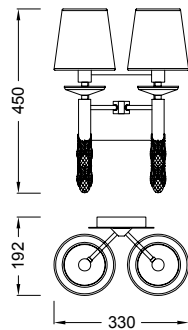

TIFFANY

3863 Cromo/Blanco-Chrome/White
2 x E14 máx. 20W LED (no incl)
2 x G9 máx. 5W LED (no incl)

3864 Cromo/Blanco-Chrome/White
1 x E14 máx. 20W LED (no incl)
1 x G9 máx. 5W LED (no incl)

3883 Cuero/Coñac-Antique brass/Soft bronze
2 x E14 máx. 20W LED (no incl)
2 x G9 máx. 5W LED (no incl)

3884 Cuero/Coñac-Antique brass/Soft bronze
1 x E14 máx. 20W LED (no incl)
1 x G9 máx. 5W LED (no incl)

3869 Cromo/Blanco-Chrome/White
3 x E27 máx. 20W LED (no incl)
3 x G9 Máx. 5W LED (no incl)

3868 Cromo/Blanco-Chrome/White
1 x E14 máx. 20W LED (no incl)
1 x G9 Máx. 5W LED (no incl)

3889 Cuero/Coñac-Antique brass/Soft bronze
3 x E27 máx. 20W LED (no incl)
3 x G9 Máx. 5W LED (no incl)

3888 Cuero/Coñac-Antique brass/Soft bronze
1 x E14 máx. 20W LED (no incl)
1 x G9 Máx. 5W LED (no incl)

Tela/Acero/Cristal-Tela/Acero/Crystal 100-240V~ 50/60Hz