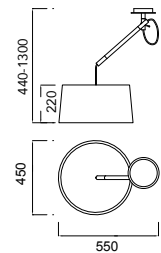

NÓRDICA

4930
Blanco madera /Pantalla blanca
White wood/White shade
2x E27 máx.20W LED (no incl)

Tela/Madera/Acero-Fabric/Wood/Steel 100-240V~ 50/60Hz

NÓRDICA

4928

Blanco madera /Pantalla blanca
White wood/White shade
1x E27 máx.20W LED (no incl)