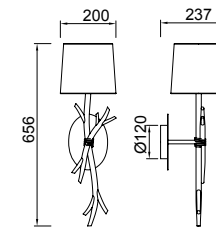

6180 Decorado madera-Decorated wood
Cable revestimiento textil-Fabric covert cable
1 x E27 máx. 20W (no incl)
Clase I

Metal/Tela-Metal/Fabric 100-240V~ 50/60Hz