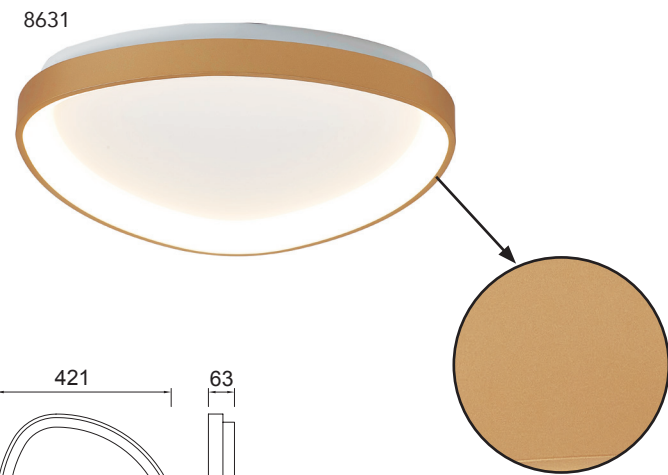

warm white 2700K natural 4000K cool white 5000K
Dimmable
Remote Control RF
ON / OFF 30,000
LED life / LED life 30,000 h
LED INCLUDED
5 años de garantía LED
IP20

NISEKO II

by Mantra Team

NISEKO II

REF	COLOR	LED	TEMP. COLOR	DIMMABLE	LÚMENES	SIZE	(h):	MANDO	APP																													
8629	Blanco-White	38W	2700K-5000K	▲	2500lm	421 x 421	63	RF R00135	×																													
8630	Negro-Black	38W	2700K-5000K	▲	2500lm	421 x 421	63	RF R00135	×																													
8631	Oro-Gold	38W	2700K-5000K	▲	2500lm	421 x 421	63	RF R00135	×																													
8632	Madera-Wood	38W	2700K-5000K	▲	2500lm	421 x 421	63	RF R00135	×																													
8633	Blanco-White	50W	▲	3000lm	611 x 605	63	RF R00135	×	8634	Negro-Black	50W	2700K-5000K	▲	3000lm	611 x 605	63	RF R00135	×	8635	Oro-Gold	50W	2700K-5000K	▲	3000lm	611 x 605	63	RF R00135	×	8636	Madera-Wood	50W	2700K-5000K	▲	3000lm	611 x 605	63	RF R00135	×
8634	Negro-Black	50W	2700K-5000K	▲	3000lm	611 x 605	63	RF R00135	×																													
8635	Oro-Gold	50W	2700K-5000K	▲	3000lm	611 x 605	63	RF R00135	×																													
8636	Madera-Wood	50W	2700K-5000K	▲	3000lm	611 x 605	63	RF R00135	×																													