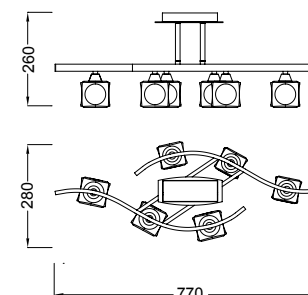

● **0004023** Níquel satinado-Satin nickel
6Lx G9 máx. 5W LED (incl)

● **0990** Cuero-Antique brass
6Lx G9 máx. 5W LED (incl)

● **0004049** Níquel satinado-Satin nickel
4Lx G9 máx. 5W LED (incl)

● **0997** Cuero-Antique brass
4Lx G9 máx. 5W LED (incl)