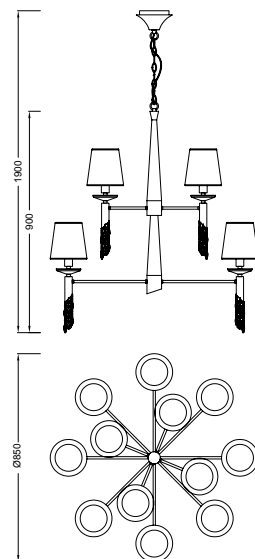

TIFFANY

3850 Cromo/Blanco-Chrome/White
12 x E14 máx20W LED (no incl)
12 x G9 Máx. 5W LED (no incl)

3870 Cuero/Coñac-Antique brass/Soft bronze
12 x E14 máx20W LED (no incl)
12 x G9 Máx. 5W LED (no incl)

3851 Cromo/Blanco-Chrome/White
6 x E14 máx20W LED (no incl)
6 x G9 Máx. 5W LED (no incl)

3871 Cuero/Coñac-Antique brass/Soft bronze
6 x E14 máx20W LED (no incl)
6 x G9 Máx. 5W LED (no incl)

Tela/Acero/Cristal- Tela/Acero/Crystal 100-240V~ 50/60Hz

Tela/Acero/Cristal- Tela/Acero/Crystal 100-240V~ 50/60Hz