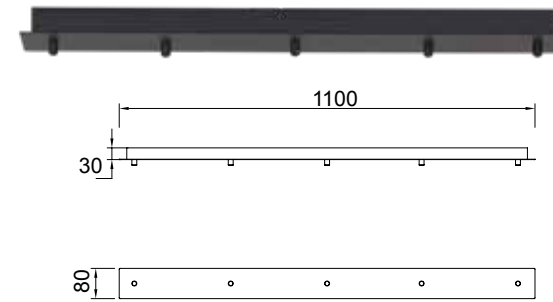

8542 Negro-Black
Florón-Rosette 5L