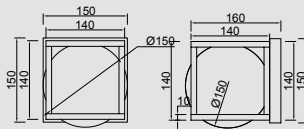

7616 Negro-Black
1LxE27 (no incl)