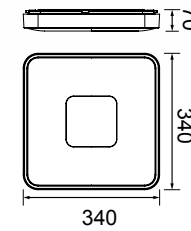

7922 Blanco-White
LED 56W 2700K-5000K 2500lm