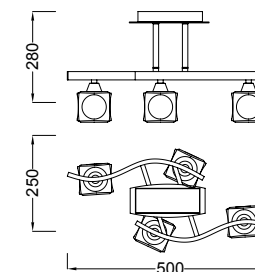

Metal/Cristal-Metal/Glass 100-240V~ 50/60Hz