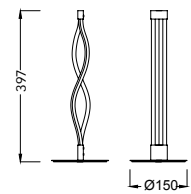

SÁHARA

4863 Plata cromo-Silver chrome
LED 6W 3000K 420lm
100-240V

4862 Plata cromo-Silver chrome
LED 6W 3000K 420lm
220-240V~ 50/60Hz