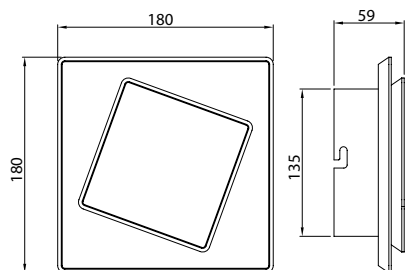

6427 Negro-Black
LED 12W 3000K 725lm

Metal/Acrílico-Metal/Acrylic 220-240V~ 50/60Hz CRI ≥80