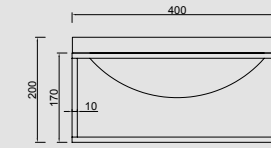

Plafón-Ceiling lamp

7602 Negro-Black
3Lx E27 (no incl)

7600 Negro-Black
5Lx E27 (no incl)

7601 Negro-Black
4Lx E27 (no incl)

Metal/Cristal-Metal/Glass 100-240V~ 50/60Hz CRI≥ 80
E27 máx.20W LED

7604 Negro-Black
1LxE27 (no incl)