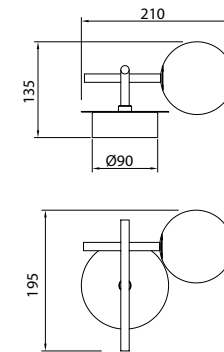

7634 Negro-Black
1LxG4 máx. 5W LED (incl)

7636 Negro-Black
1LxG4 máx. 5W LED (incl)

7635 Negro-Black
2LxG4 máx. 5W LED (incl)