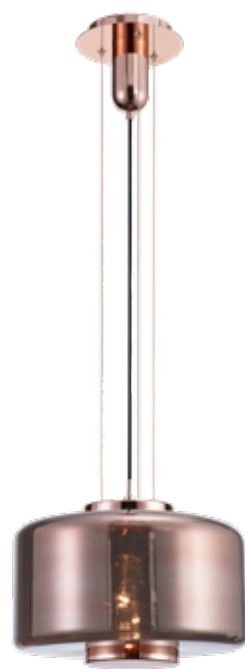

JARRAS

6190 Cobre-Copper
1x E27 máx.20W LED (no incl)