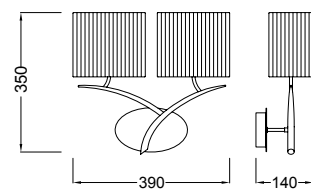

EVE

1134 Cromo-Chrome
Pantalla blanco roto-Off white shade
1 x E27 máx. 20W LED (no incl)

1135 Cromo-Chrome
Pantalla blanco roto-Off white shade
2 x E27 máx. 20W LED (no incl)

1132 Cromo-Chrome
Pantalla blanco roto-Off white shade
2 x E27 máx. 20W LED (no incl)

Acero/Cristal/Tela-Steel/Glass/Fabric 100-240V~ 50/60Hz