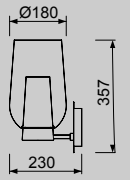

8400

Cristal transparente
Transparent glass
1L x E27 (no incl)
Class I