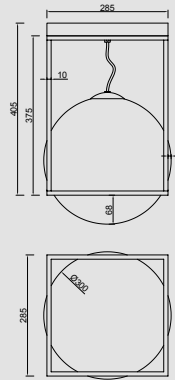

7605 Negro-Black
1LxE27 (no incl)