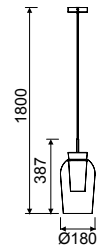

8286

Cristal cromo
Chrome glass
1L x E27 (no incl)
Class I