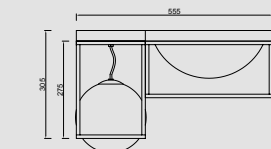

Plafón-Ceiling lamp

7602 Negro-Black
3Lx E27 (no incl)

7600 Negro-Black
5Lx E27 (no incl)

7601 Negro-Black
4Lx E27 (no incl)

Metal/Cristal-Metal/Glass 100-240V~ 50/60Hz CRI≥ 80
E27 máx.20W LED

7604 Negro-Black
1LxE27 (no incl)