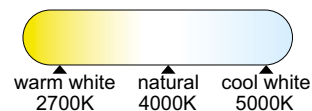

7921 Madera-Wood
LED 80W 2700K-5000K 3900lm

7924 Madera-Wood
LED 56W 2700K-5000K 2500lm

7920 Negro-Black
LED 80W 2700K-5000K 3900lm

7923 Negro-Black
LED 56W 2700K-5000K 2500lm

R00129

R00129

Metal/Acrílico/ABS-Metal/Acrylic/ABS 220-240V~ 50/60Hz CRI≥ 80 R00129 Incluido