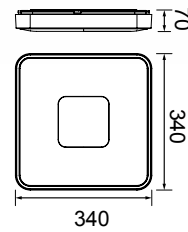

7924 Madera-Wood
LED 56W 2700K-5000K 2500lm