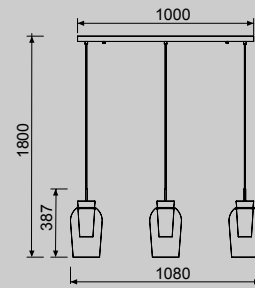

8397

Cristal transparente
Transparent glass
3L x E27 (no incl)
Class I

8398

Cristal transparente
Transparent glass
1L x E27 (no incl)
Class I

8400

Cristal transparente
Transparent glass
1L x E27 (no incl)
Class I

8399

Cristal transparente
Transparent glass
1L x E27 (no incl)
Class I

8401

Cristal transparente
Transparent glass
1L x E27 (no incl)
Class II

8404

Cristal transparente
Transparent glass
1L x E27 (no incl)
Class II