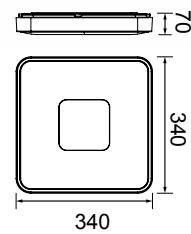

7927 Oro-Gold
LED 56W 2700K-5000K 2500lm