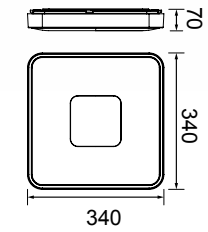

7923 Negro-Black
LED 56W 2700K-5000K 2500lm

R00129