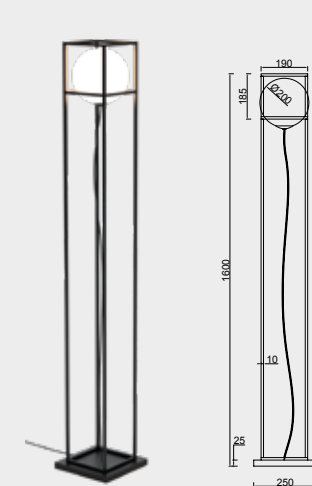

DESIGUAL

Registered N° 008635742-0007

Metal/Cristal-Metal/Glass 100-240V~ 50/60Hz CRI≥ 80 E27 máx.20W LED

Metal/Cristal-Metal/Glass 100-240V~ 50/60Hz CRI≥ 80 E27 máx.20W LED