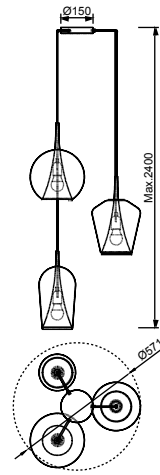

MODO DE USO

ELSA

Lámpara montada-Complete set

8258

Multicolor-Multicolour
3L x E27 (no incl)

1 x Transparente-Transparent
1 x Bronce-Bronze
1 x Cromo-Chrome

Color cable-Wire color
Transparente-Transparent

Longitud cable-Wire length
3 x 2m

8259

Multicolor-Multicolour
5L x E27 (no incl)

2 x Bronce-Bronze
1 x Transparente-Transparent
1 x Cromo-Chrome
1 x Cobre-Copper

Color cable-Wire color
Transparente-Transparent

Longitud cable-Wire length
5 x 2m