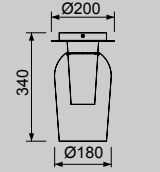

8399

Cristal transparente
Transparent glass
1L x E27 (no incl)
Class I