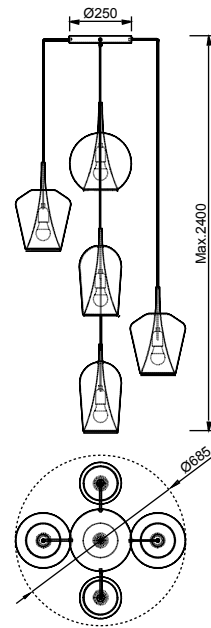

MODO DE USO

ELSA

Lámpara montada-Complete set

8258

Multicolor-Multicolour
3L x E27 (no incl)

1 x Transparente-Transparent
1 x Bronce-Bronze
1 x Cromo-Chrome

Color cable-Wire color
Transparente-Transparent

Longitud cable-Wire length
3 x 2m

8259

Multicolor-Multicolour
5L x E27 (no incl)

2 x Bronce-Bronze
1 x Transparente-Transparent
1 x Cromo-Chrome
1 x Cobre-Copper

Color cable-Wire color
Transparente-Transparent

Longitud cable-Wire length
5 x 2m