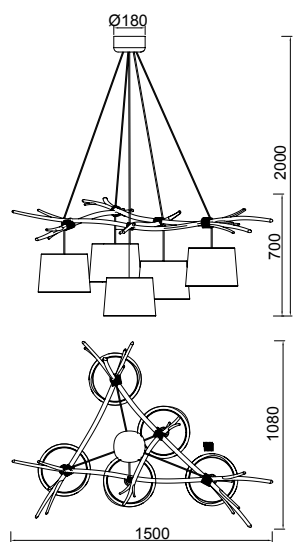

SABINA

6175 Decorado madera-Decorated wood
Cable revestimiento textil-Fabric covert cable
5 x E27 máx. 20W (no incl)