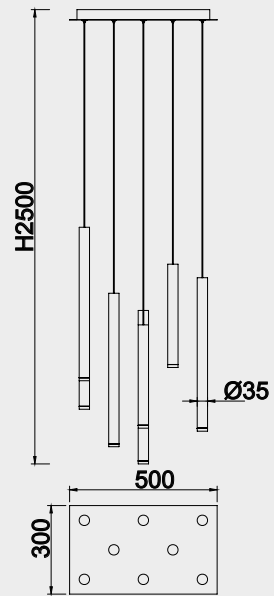

CALA

8083 Multicolor-Multicolour
LED 48W 3000K 3360lm

2 × Blanco-White
2 × Negro-Black
2 × Oro-Gold
2 × Corten-Corten

Color cable-Color wire
Transparente-Transparent

Longitud cable-Wire length
8 x 2m