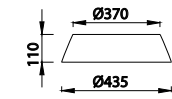

SABINA

6412 Pantalla arpillera-Burlap shade
5 x E27 máx. 20W (no incl)

Metal/Tela-Metal/Fabric 100-240V~ 50/60Hz