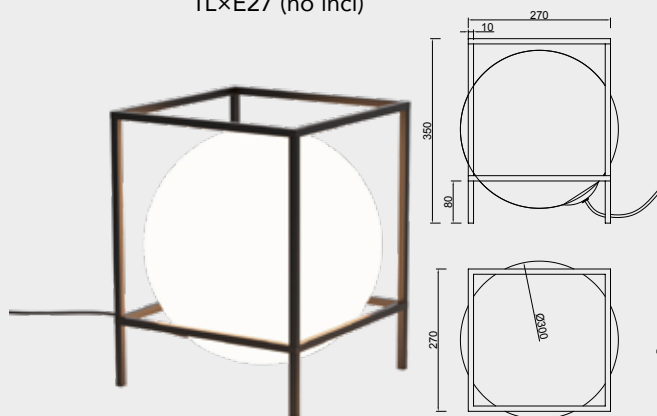

7610 Negro-Black
1LxE27 (no incl)

7611 Negro-Black
1LxE27 (no incl)