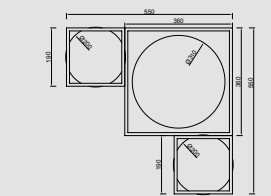

7600 Negro-Black
5Lx E27 (no incl)