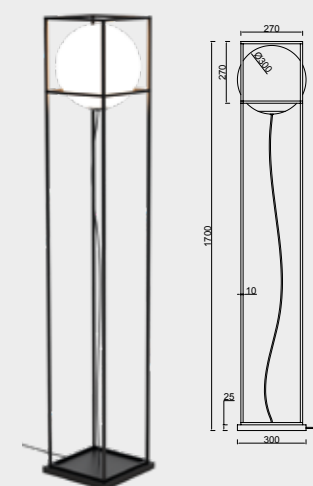

DESIGUAL

Registered N° 008635742-0007

Metal/Cristal-Metal/Glass 100-240V~ 50/60Hz CRI≥ 80 E27 máx.20W LED

Metal/Cristal-Metal/Glass 100-240V~ 50/60Hz CRI≥ 80 E27 máx.20W LED