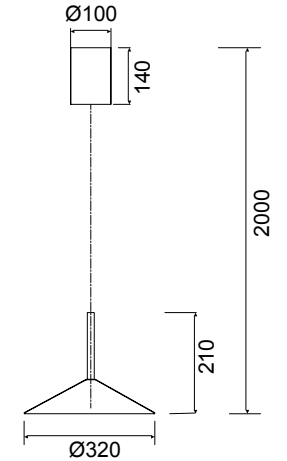

7899 Verde-Green
LED 9W 3000K 800lm

MODO DE USO

Aluminio/Acrílico/Acero-Aluminium/Acrylic/Steel 220-240V~ 50/60Hz CRI≥ 80