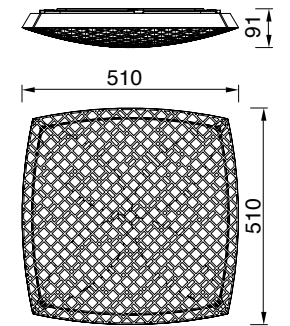

7889 Negro-Black
LED 80W 2700K-5000K 5200lm