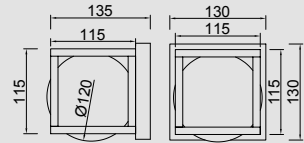

7615 Negro-Black
1LxE27 (no incl)