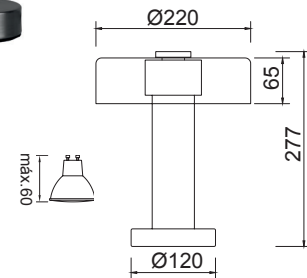

GIN

8425 Negro-Black
GU10 1× máx. 12W LED (no incl)

8426 Oro rosa-Pink gold
GU10 1× máx. 12W LED (not incl)

8534 Oro-Gold
GU10 1× máx. 12W LED (not incl)

8427 Negro-Black
GU10 1× máx. 12W LED (no incl)

Bombillas recomendadas-Suggested bulbs

GU10	K	LED	REF	DIMMABLE
	3000K	9W	R09218	
	3000K	9W	R09219	
	4000K	9W	R09220	

MODO DE USO