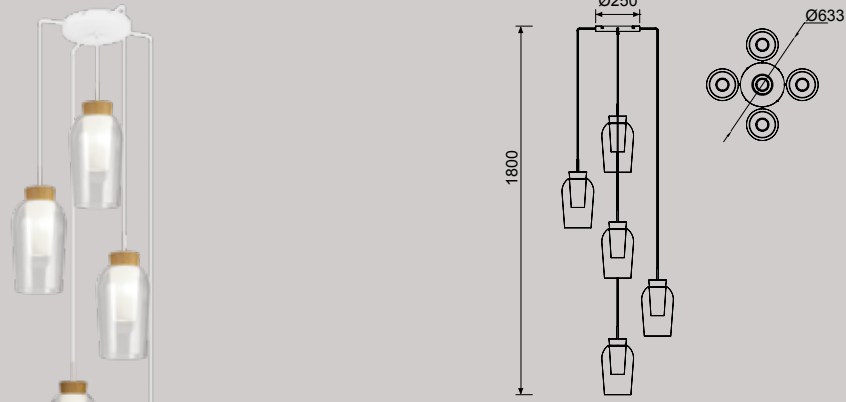

NORA

Blanco/Madera White/Wood

8275

Cristal transparente
Transparent glass
5L x E27 (no incl)
Class I