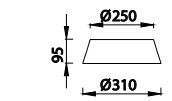

6414 Pantalla arpillera-Burlap shade
2 x E27 máx. 20W (no incl)