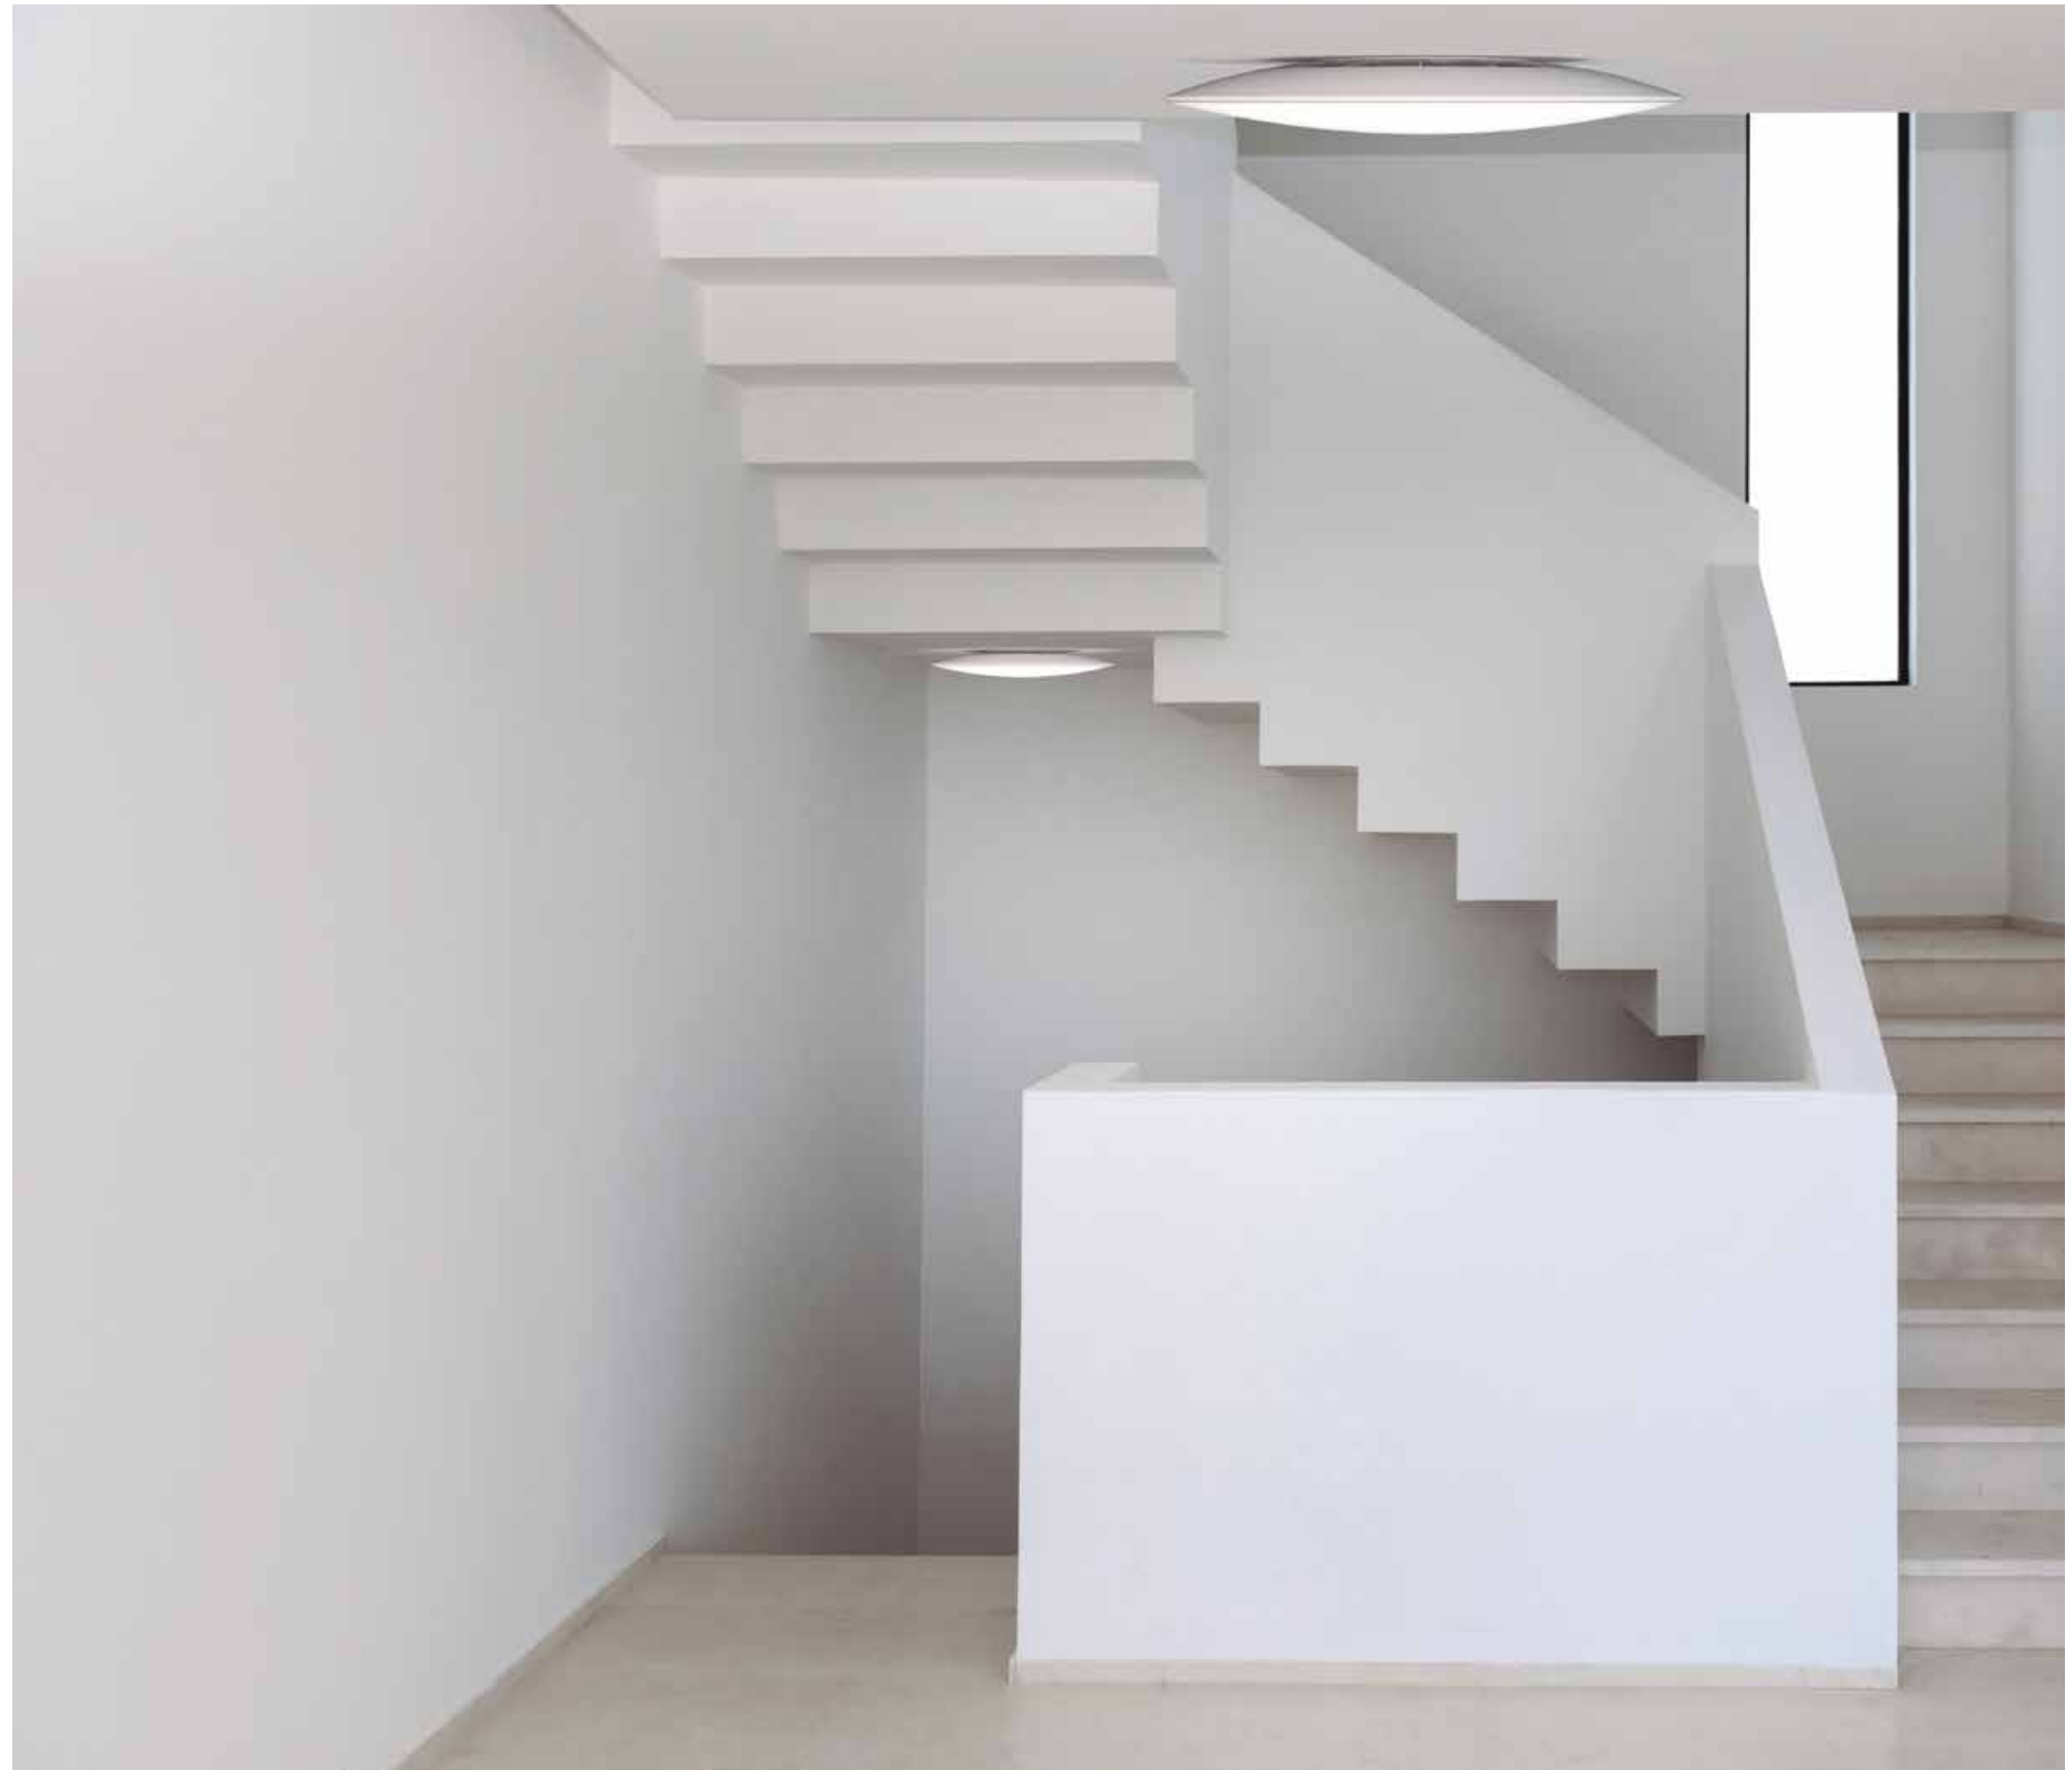

SLIM

by Mantra Team