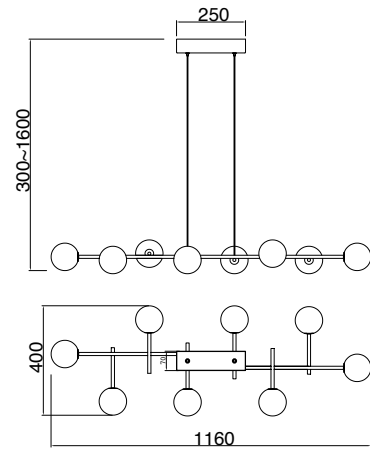

CELLAR

by Santiago Sevillano Studio

7630 Negro-Black
11LxG4 máx. 5W LED (incl)

7631 Negro-Black
8LxG4 máx. 5W LED (incl)

R09243 LED G4 5W 3000K 500lm (incl)

MODO DE USO

7633 Negro-Black
4LxG4 máx. 5W LED (incl)