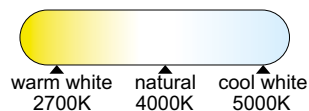

Metal/Acrílico-Metal/Acrylic 220-240V~ 50/60Hz R00129 Incluido