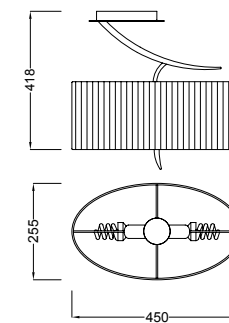

EVE

1134 Cromo-Chrome
Pantalla blanco roto-Off white shade
1 x E27 máx. 20W LED (no incl)

1135 Cromo-Chrome
Pantalla blanco roto-Off white shade
2 x E27 máx. 20W LED (no incl)

1132 Cromo-Chrome
Pantalla blanco roto-Off white shade
2 x E27 máx. 20W LED (no incl)

Acero/Cristal/Tela-Steel/Glass/Fabric 100-240V~ 50/60Hz