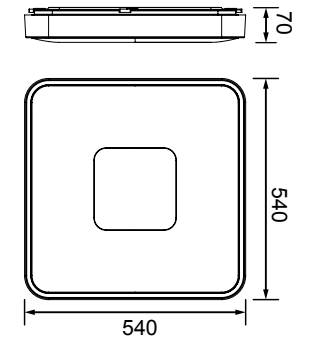

7916 Blanco-White
LED 100W 2700K-5000K 4900lm