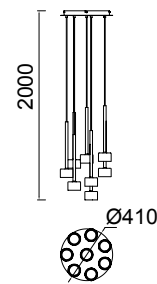

TONIC

TONIC

7878 Multicolor-Multicolour
GX53 14× máx. 12W LED (no incl)

7879 Multicolor-Multicolour
GX53 14× máx. 12W LED (no incl)

7880 Multicolor-Multicolour
GX53 8× máx. 12W LED (no incl)

7881 Multicolor-Multicolour
GX53 8× máx. 12W LED (no incl)