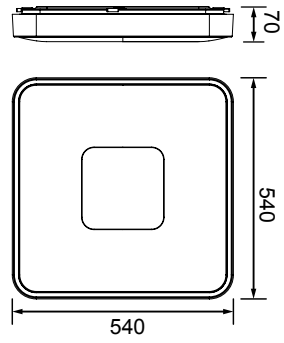

7926 Oro-Gold
LED 80W 2700K-5000K 3900lm