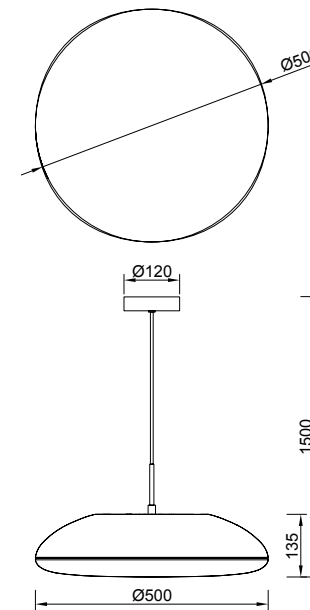

Bombillas recomendadas-Suggested bulbs

E27	K	LED	REF	DIMMABLE
	3000K	9W	R09234	
	4000K	9W	R09235	
	2700K	12W	R09251	
	3000K	12W	R09252	
	4000K	12W	R09253	

MODO DE USO